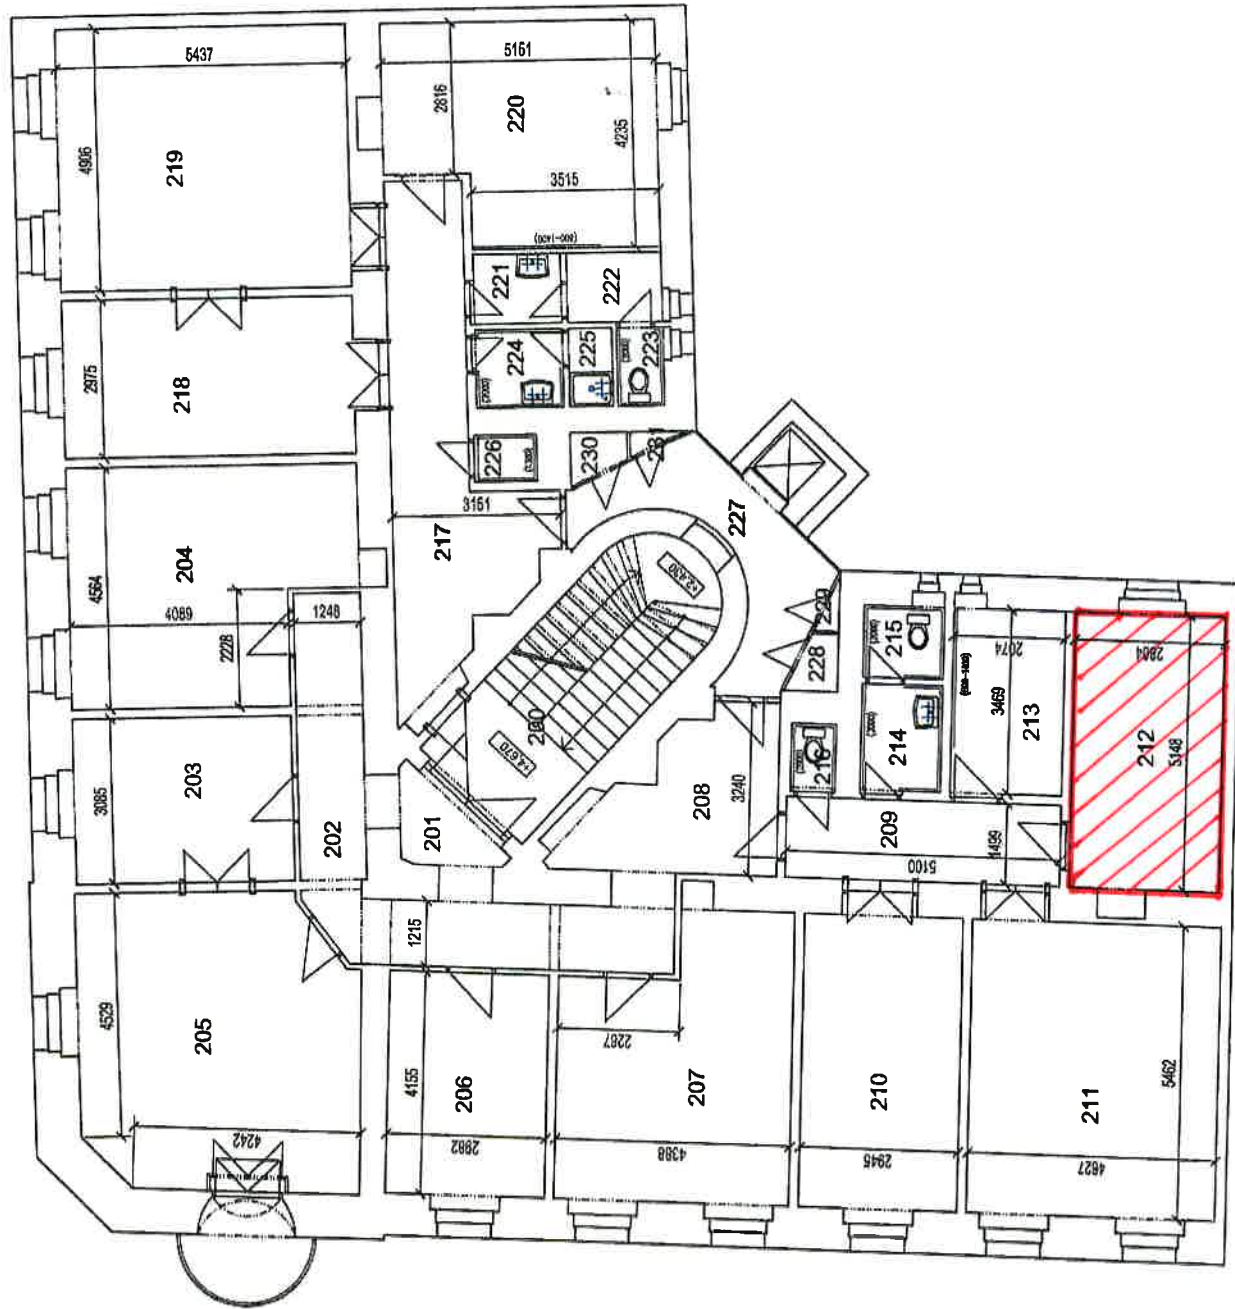

# LEGENDA MÍSTNOSTÍ 2NP

číslo místnosti	účel místnosti	podlahová plocha [m2]	světlná výška [mm]
200	schodiště	16,08	d
201	předsín	2,75	3540 k
202	chodba	17,34	2530 k
203	kancelář	12,99	k
204	kancelář	22,95	3520 v
205	kancelář	27,89	3620 v
206	kancelář	12,75	3520 v
207	kancelář	22,04	3520 v
208	chodba	9,79	2860 d
209	chodba	8,27	2860 d
210	serverovna	17,08	3530 v
211	kancelář	26,68	2560 v
212	kancelář	15,43	3540 k
213	kuchyňka	7,44	3520 d
214	předsíňka WC	3,07	2730 d
215	WC	2,21	3060 d
216	WC	1,11	2730 d
217	chodba	18,33	2860 k
218	kancelář	17,17	3500 v
219	kancelář	28,35	3520 v
220	zasedací místnost	20,56	3240 le
221	předsíňka WC	2,2	3150 k
222	předsíňka	2,48	2710 k
223	WC	1,4	3070 d
224	předsíňka	2,44	2730 k
225	sprcha	1,26	3060 k
226	serverovna	1,06	2730 d
227	chodba	8,94	2920 d
228	technická místnost	0,85	d
229	technická místnost	0,28	d
230	technická místnost	0,84	d
231	technická místnost	0,27	d

Volné nebytové prostory

NP – 212 (15,43 m<sup>2</sup>)