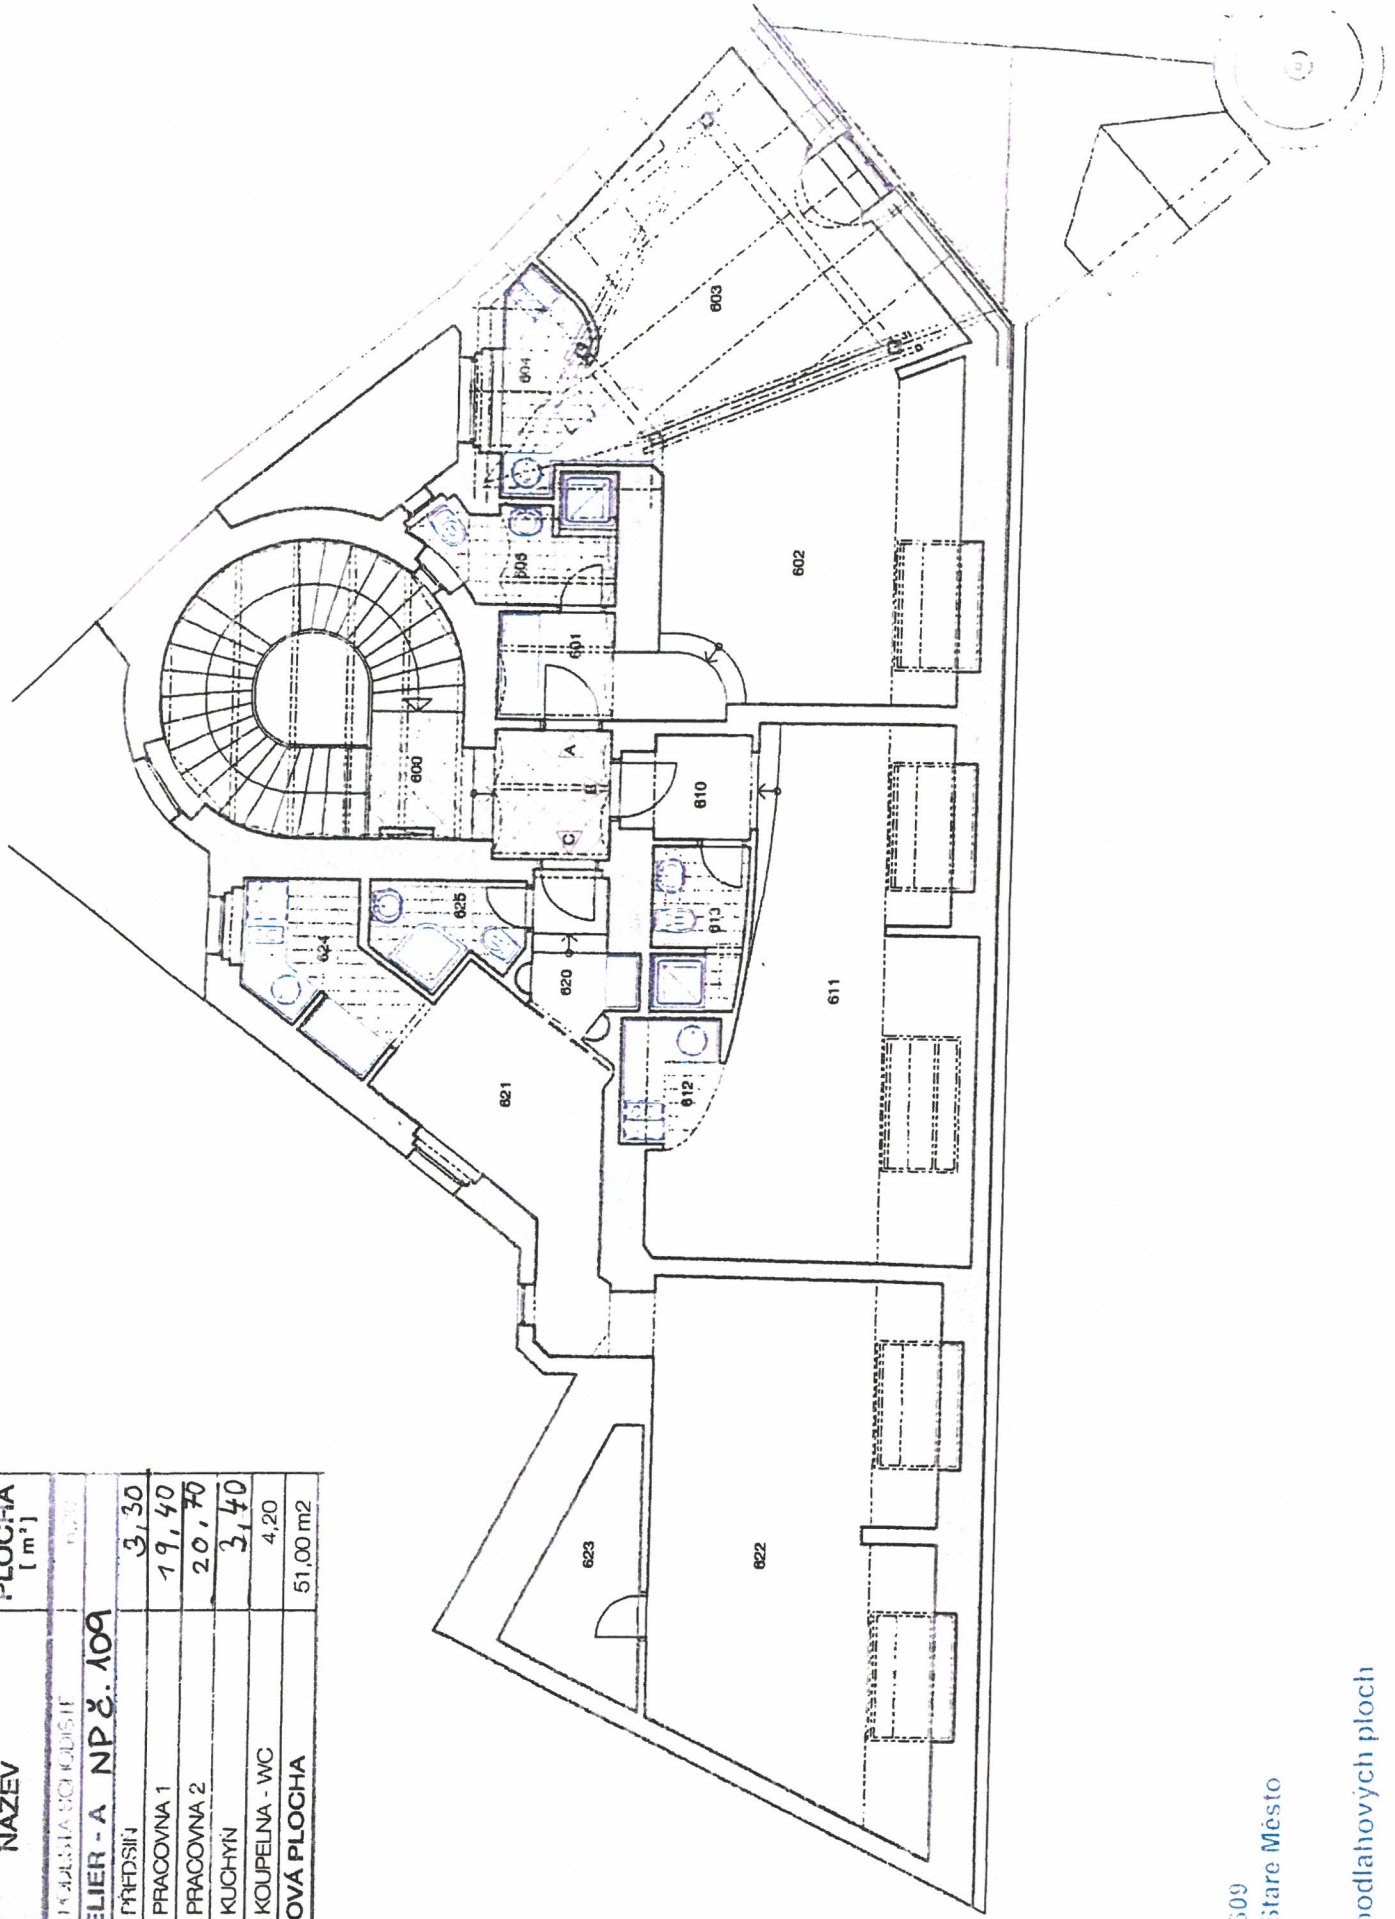

TABULKA MÍSTNOSTÍ

Č.M.	NÁZEV	PLOCHA [m <sup>2</sup> ]
600	KAPLEČKA SOCIÁLNÍ	1,000
<b>ATELIER - A NP č. 109</b>		
601	PŘÍDESIÍ	3,30
602	PRACOVNA 1	19,40
603	PRACOVNA 2	20,70
604	KUCHYŇ	3,40
605	KOUPELNA - WC	4,20
<b>CELKOVÁ PLOCHA</b>		51,00 m <sup>2</sup>

Dlouhá 2/609

Praha 1 - Staré Město

Pasport podlahových ploch