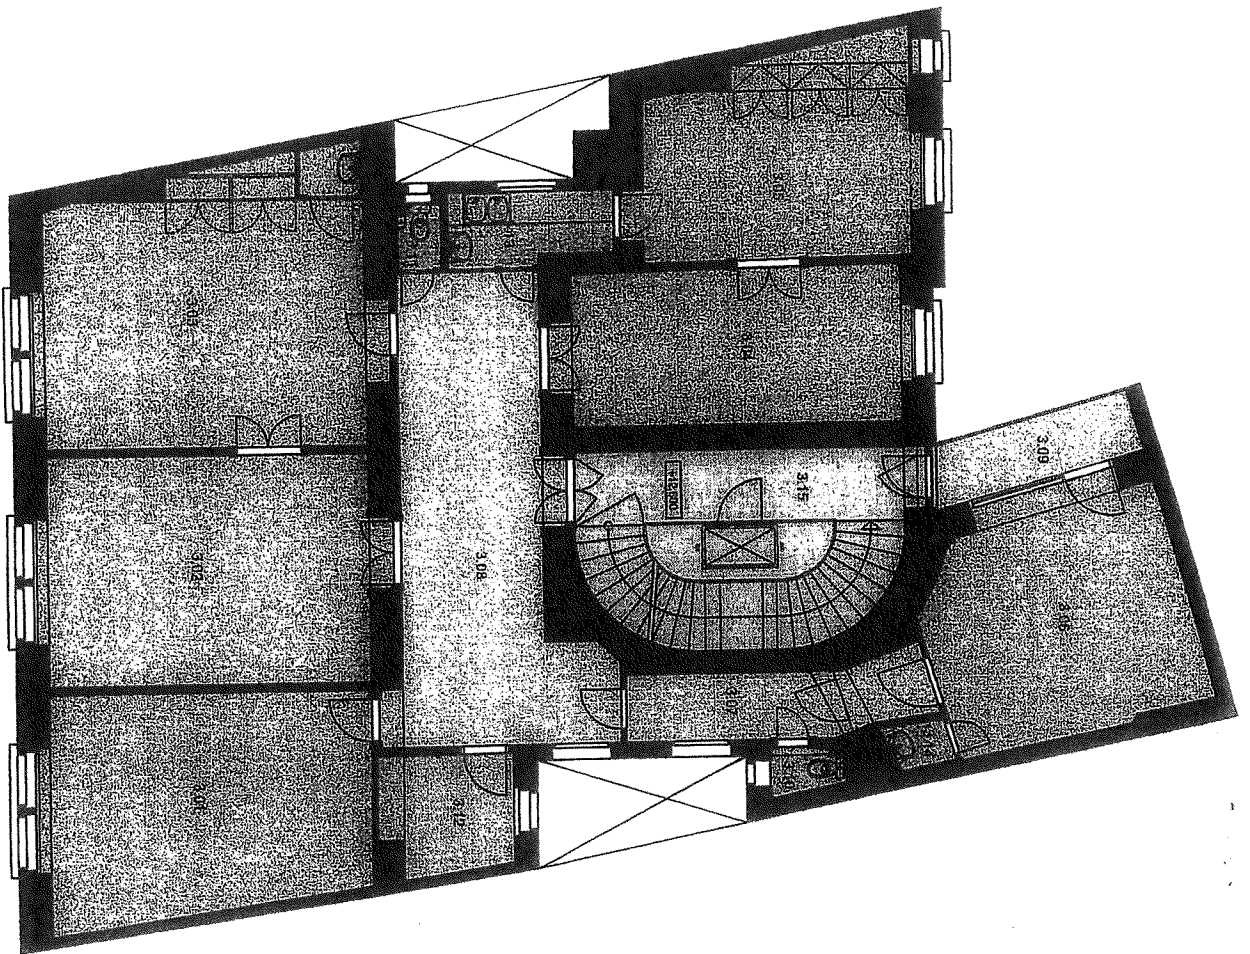

LEGENDA

ČÍSLO MÍST.	NÁZEV MÍSTNOSTI	m ²
201	KANCELÁŘ	24,75
202	KANCELÁŘ	26,41
203	KANCELÁŘ	31,94
204	KANCELÁŘ	35,17
205	KANCELÁŘ	20,76
206	SOCIÁLNÍ ZAŘÍZENÍ	1,03
207	KUCHYŇKA	4,28
208	CHODBA	32,84
209	WC	1,94
210	WC	1,07
211	SKLAD	4,10
212	SKLAD	2,69
213	SCHODIŠTĚ	21,55

	HLAVNÍ DOMOVNÍ KOMUNIKACE
	KOMERČNÍ PLOCHY
	KOMERČNÍ PLOCHY
	HYGIENA, ZÁZEMÍ KOMERČNÍCH PLOCH
	KOMUNIKAČNÍ PLOCHY
	PŮDNÍ PROSTORY

Staroměstské náměstí 608/10, Praha 1
 Půdorys 2. patra M 1:100

ČÍSLO MÍST.	NÁZEV MÍSTNOSTI	m ²
301	KANCELAŘ	25,34
302	KANCELAŘ	27,00
303	KANCELAŘ	30,18
304	KANCELAŘ	19,14
305	KANCELAŘ	16,42
306	KANCELAŘ	21,41
307	CHODBA	7,24
308	CHODBA	27,74
309	PAVLAČ	4,70
310	WC	1,25
311	WC	1,07
312	SKLAD	5,39
313	KUCHYŇKA	4,10
314	SOCIÁLNÍ ZARÍZENÍ	1,03
315	SCHODIŠTĚ	21,64