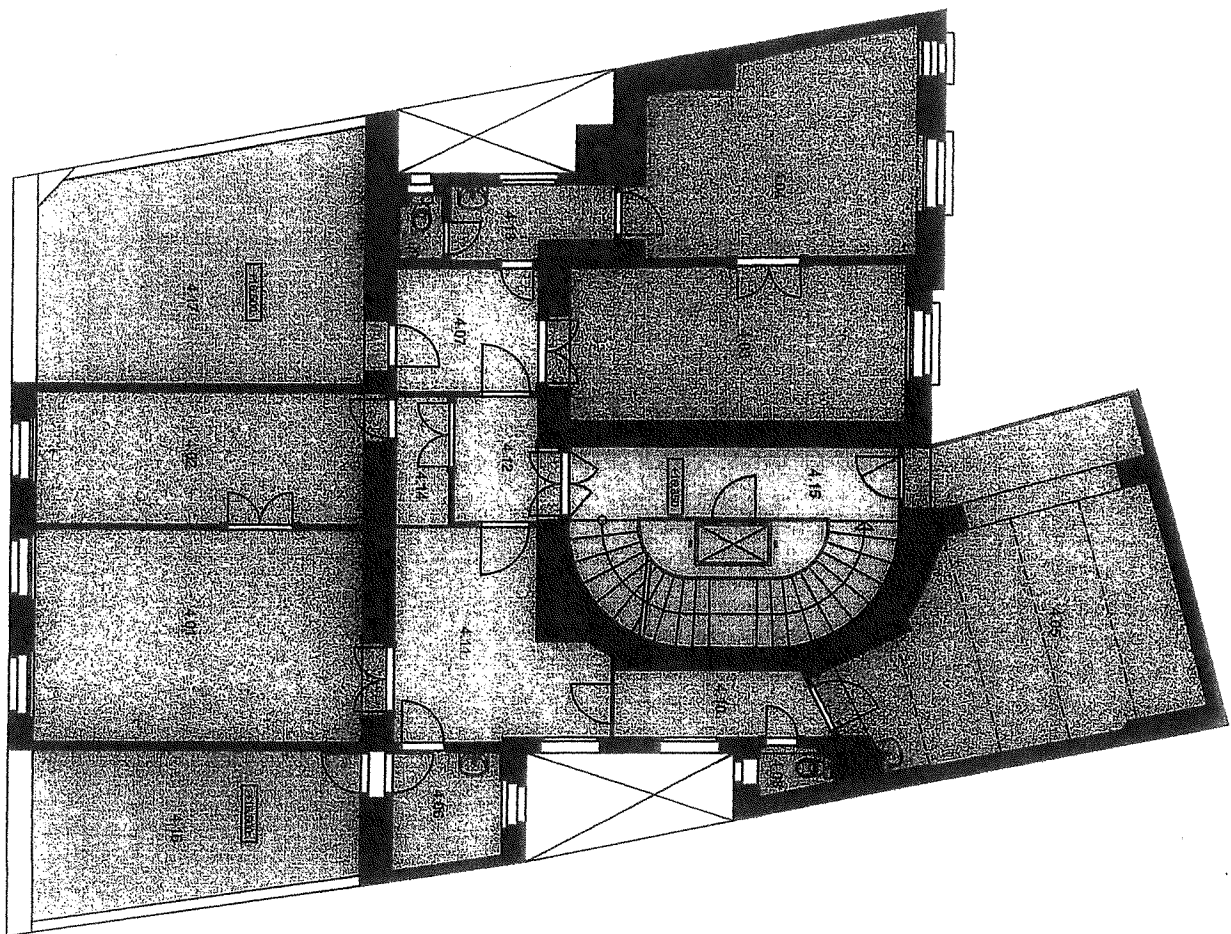

LEGENDA

ČÍSLO MÍST.	NÁZEV MÍSTNOSTI	m²
401	KANCELÁŘ	25,16
402	KANCELÁŘ	15,69
403	KANCELÁŘ	19,33
404	KANCELÁŘ	19,55
405	KANCELÁŘ	31,24
406	SOC. ZAŘÍZENÍ	4,39
407	KUCHYŇKA	6,21
408	WC	1,22
409	WC	1,07
410	CHODBA	4,83
411	CHODBA	13,28
412	CHODBA	4,34
413	CHODBA	3,93
414	PŘEDSÍŇ	2,43
415	SCHODIŠTĚ	21,18
416	TERASA	26,54
417	TERASA	17,14

- HLAVNÍ DOMOVNÍ KOMUNIKACE
- KOMERČNÍ PLOCHY
- KOMERČNÍ PLOCHY
- HYGIENA, ZÁZEMÍ KOMERČNÍCH PLOCH
- KOMUNIKAČNÍ PLOCHY
- PŮDNÍ PROSTORY

Staroměstské náměstí 608/10, Praha 1
Půdorys 4. patra
M 1:100