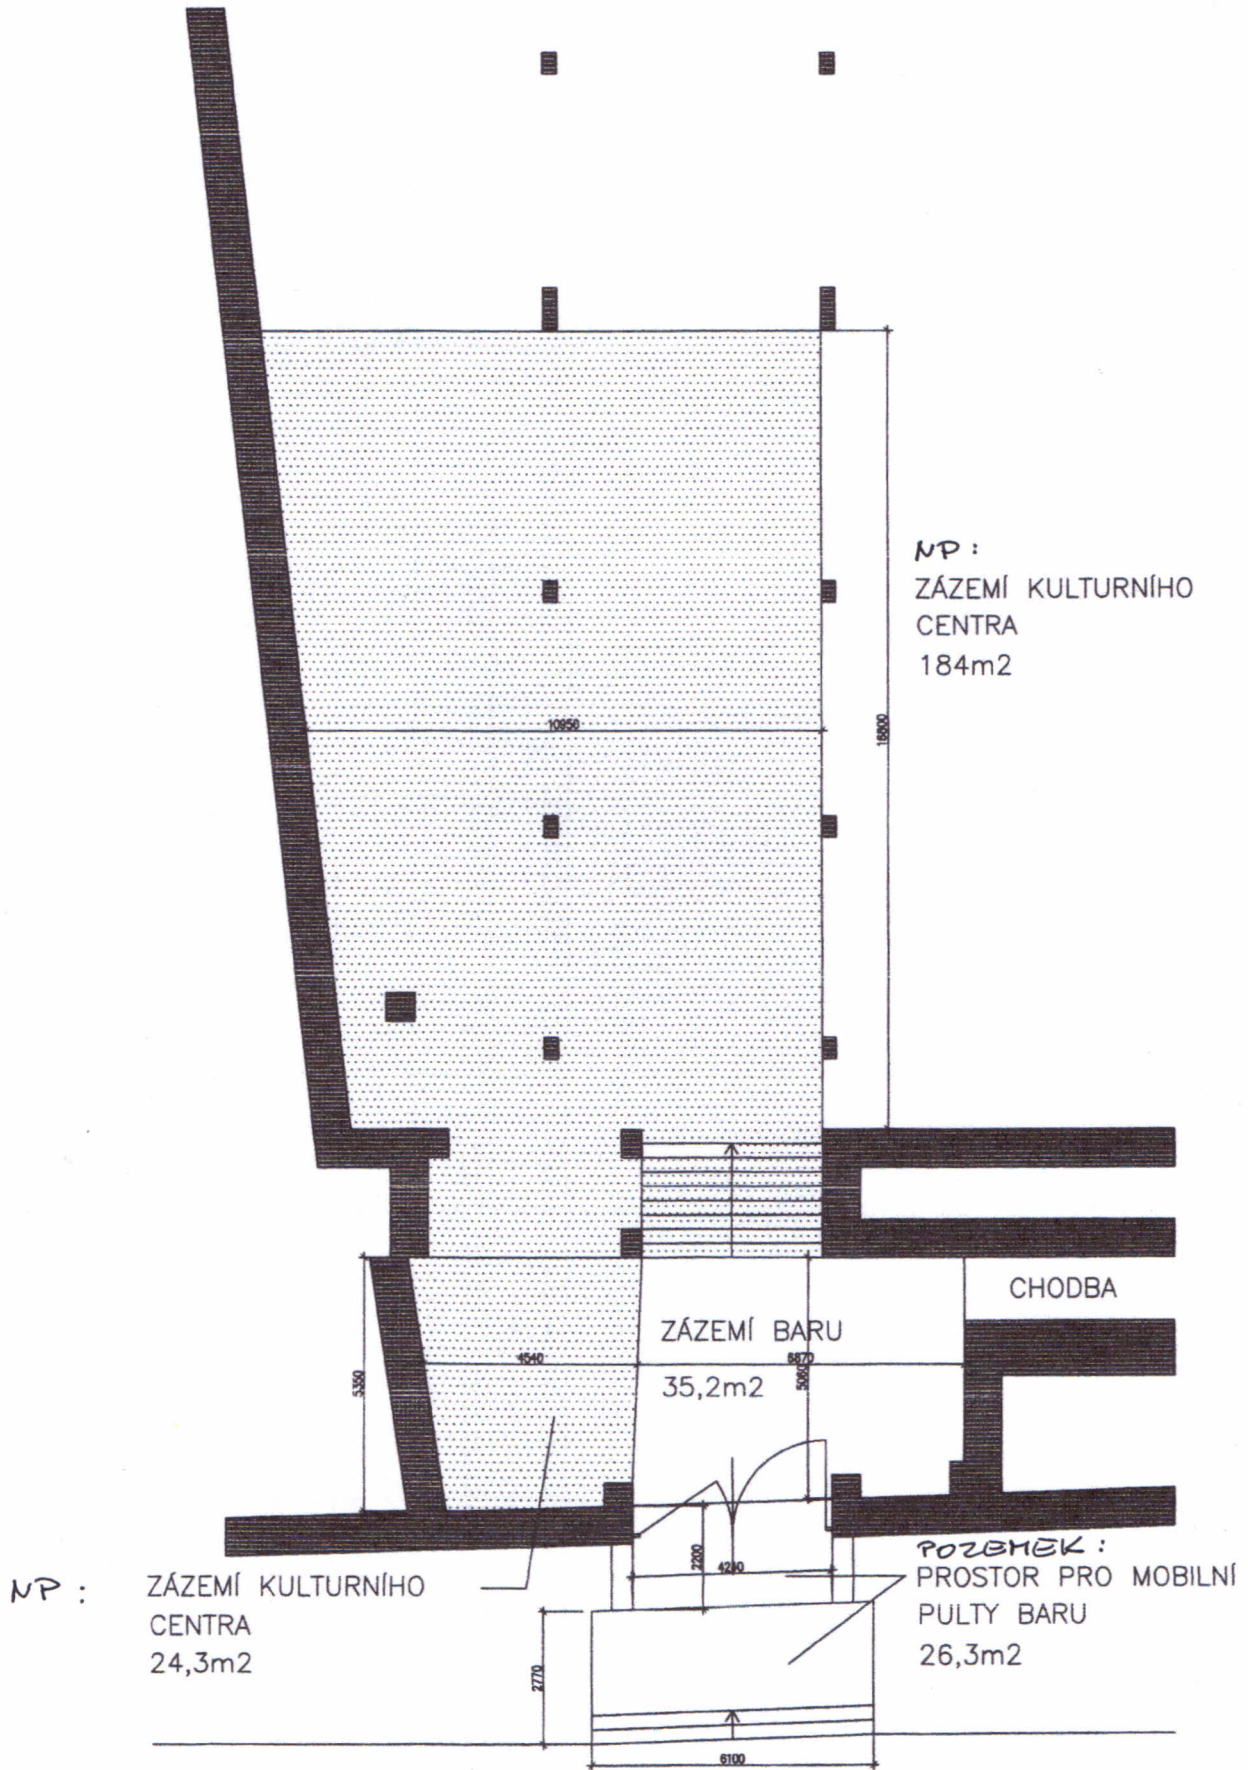

LEGENDA

- elektro
- voda - dočasné pozemní vedení

hranice parcely

Parcela č. 2104/1 k.ú. Holešovice
Místo se nachází mezi ulicemi:
Nábř. E. Beneše a Latenských sady

PARC. Č. SOUSEDNÍCH POZEMKŮ

k.ú. Hradčany 691	k.ú. Holešovice 2104/12	k.ú. Holešovice 2163
k.ú. Hradčany 692	k.ú. Holešovice 2104/13	k.ú. Holešovice 2188
k.ú. Hradčany 697	k.ú. Holešovice 2104/14	k.ú. Holešovice 2196
k.ú. Hradčany 698	k.ú. Holešovice 2104/15	k.ú. Holešovice 2197
k.ú. Hradčany 699/1	k.ú. Holešovice 2104/16	k.ú. Holešovice 2199
k.ú. Hradčany 774	k.ú. Holešovice 2104/17	k.ú. Holešovice 2201
k.ú. Hradčany 775	k.ú. Holešovice 2105/1	k.ú. Holešovice 2204/1
k.ú. Hradčany 777	k.ú. Holešovice 2106	k.ú. Holešovice 2218/1
k.ú. Hradčany 778/1	k.ú. Holešovice 2108/1	k.ú. Holešovice 2218/2
k.ú. Holešovice 2103	k.ú. Holešovice 2108/2	k.ú. Holešovice 2219
k.ú. Holešovice 2104/5	k.ú. Holešovice 2108/3	k.ú. Holešovice 2220
k.ú. Holešovice 2104/6	k.ú. Holešovice 2109/1	k.ú. Holešovice 2243
k.ú. Holešovice 2104/7	k.ú. Holešovice 2109/2	
k.ú. Holešovice 2104/8	k.ú. Holešovice 2137/1	
k.ú. Holešovice 2104/9	k.ú. Holešovice 2154	
k.ú. Holešovice 2104/10		

20.11.2014 10:17

NP :
 ZÁZEMÍ KULTURNÍHO
 CENTRA
 184m²

ZÁZEMÍ BARU
 35,2m²

CHODBA

NP :
 ZÁZEMÍ KULTURNÍHO
 CENTRA
 24,3m²

POZEMEK :
 PROSTOR PRO MOBILNÍ
 PULTY BARU
 26,3m²

1 : 943