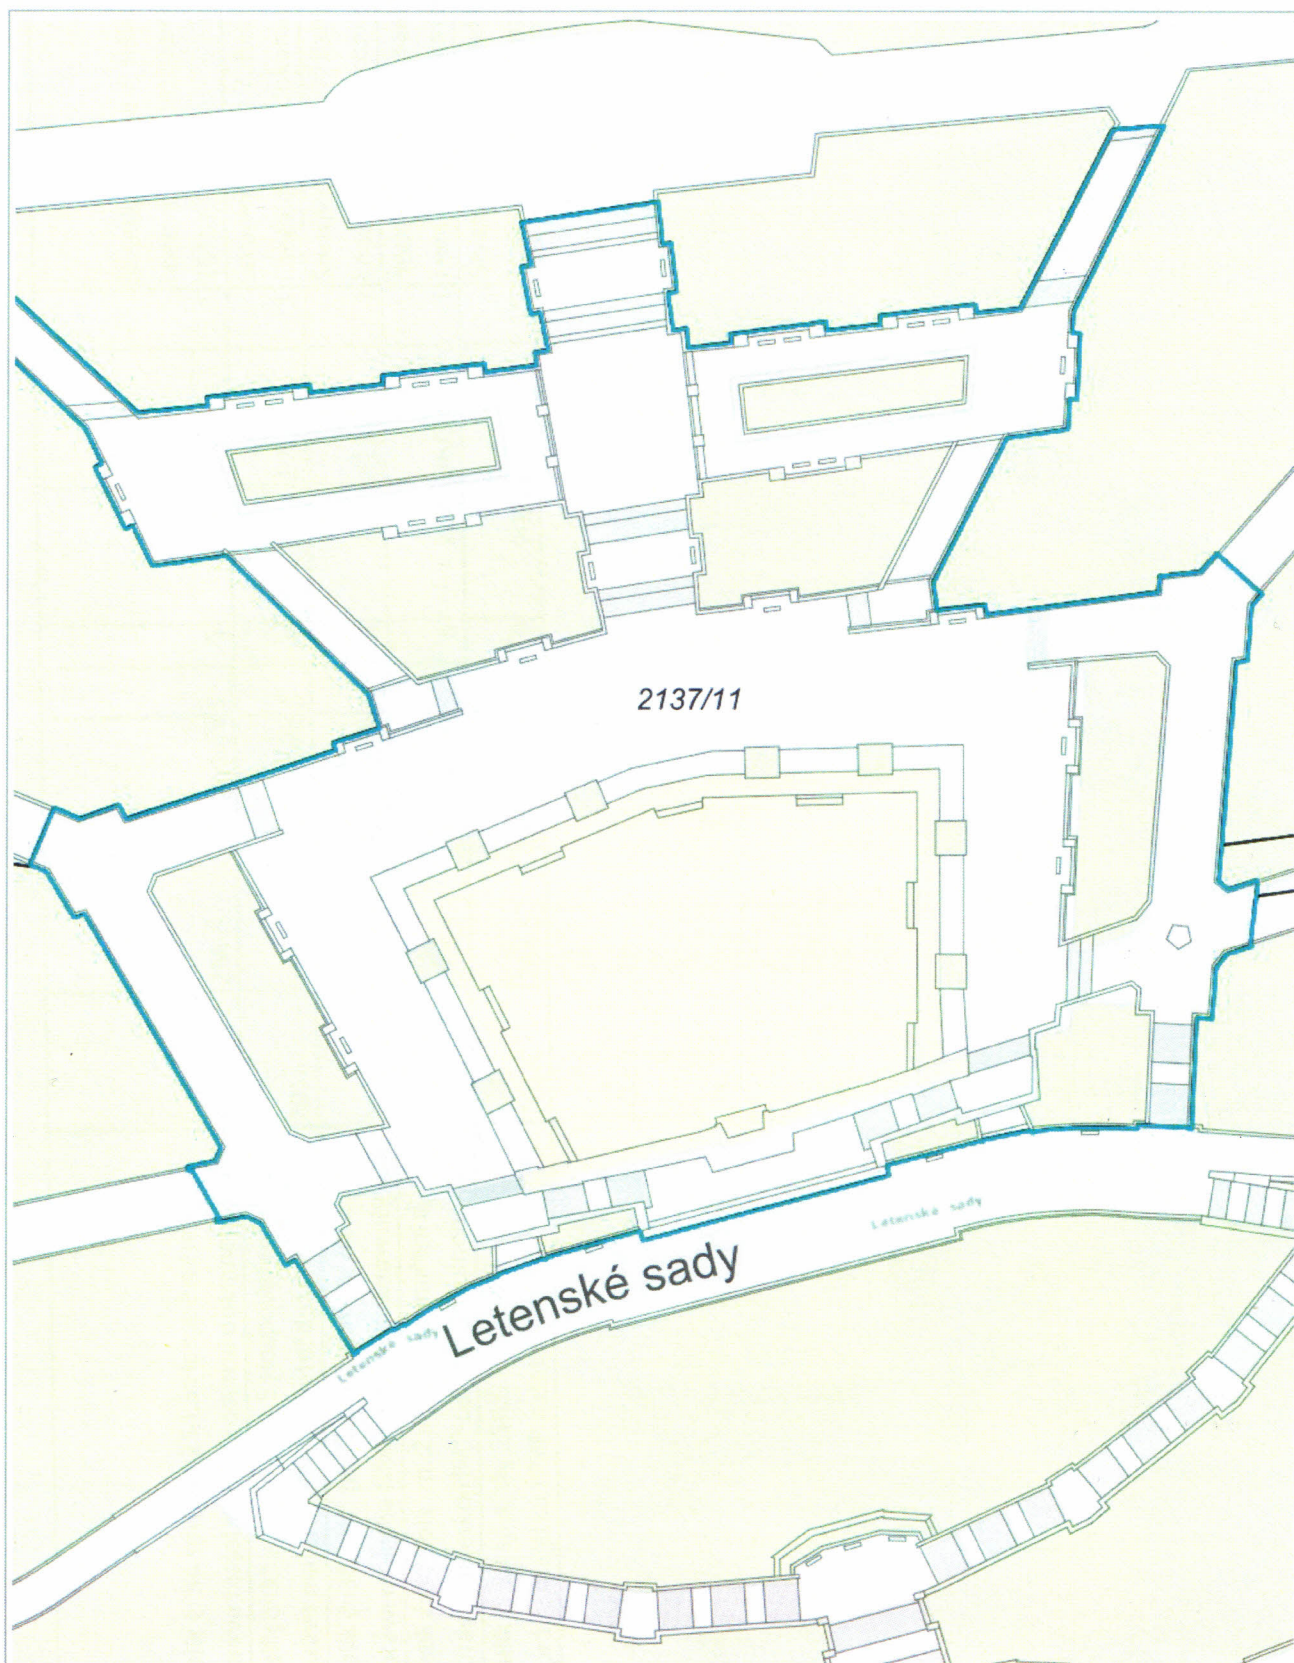

LEGENDA

- elektro
- voda - dočasné pozemní vedení

hranice parcely

Parcela č. 2104/1 k.ú. Holešovice
Místo se nachází mezi ulicemi:
Nábř. E. Beneše a Latenských sady

PARC. Č. SOUSEDNÍCH POZEMKŮ

k.ú. Hradčany 691	k.ú. Holešovice 2104/12	k.ú. Holešovice 2163
k.ú. Hradčany 692	k.ú. Holešovice 2104/13	k.ú. Holešovice 2188
k.ú. Hradčany 697	k.ú. Holešovice 2104/14	k.ú. Holešovice 2196
k.ú. Hradčany 698	k.ú. Holešovice 2104/15	k.ú. Holešovice 2197
k.ú. Hradčany 699/1	k.ú. Holešovice 2104/16	k.ú. Holešovice 2199
k.ú. Hradčany 774	k.ú. Holešovice 2104/17	k.ú. Holešovice 2201
k.ú. Hradčany 775	k.ú. Holešovice 2105/1	k.ú. Holešovice 2204/1
k.ú. Hradčany 777	k.ú. Holešovice 2106	k.ú. Holešovice 2218/1
k.ú. Hradčany 778/1	k.ú. Holešovice 2108/1	k.ú. Holešovice 2218/2
k.ú. Holešovice 2103	k.ú. Holešovice 2108/2	k.ú. Holešovice 2219
k.ú. Holešovice 2104/5	k.ú. Holešovice 2108/3	k.ú. Holešovice 2220
k.ú. Holešovice 2104/6	k.ú. Holešovice 2109/1	k.ú. Holešovice 2243
k.ú. Holešovice 2104/7	k.ú. Holešovice 2109/2	
k.ú. Holešovice 2104/8	k.ú. Holešovice 2137/1	
k.ú. Holešovice 2104/9	k.ú. Holešovice 2154	
k.ú. Holešovice 2104/10		

20.11.2014 10:17

NP :
 ZÁZEMÍ KULTURNÍHO
 CENTRA
 184m²

ZÁZEMÍ BARU
 35,2m²

CHODBA

NP :
 ZÁZEMÍ KULTURNÍHO
 CENTRA
 24,3m²

POZEMEK :
 PROSTOR PRO MOBILNÍ
 PULTY BARU
 26,3m²

1 : 943