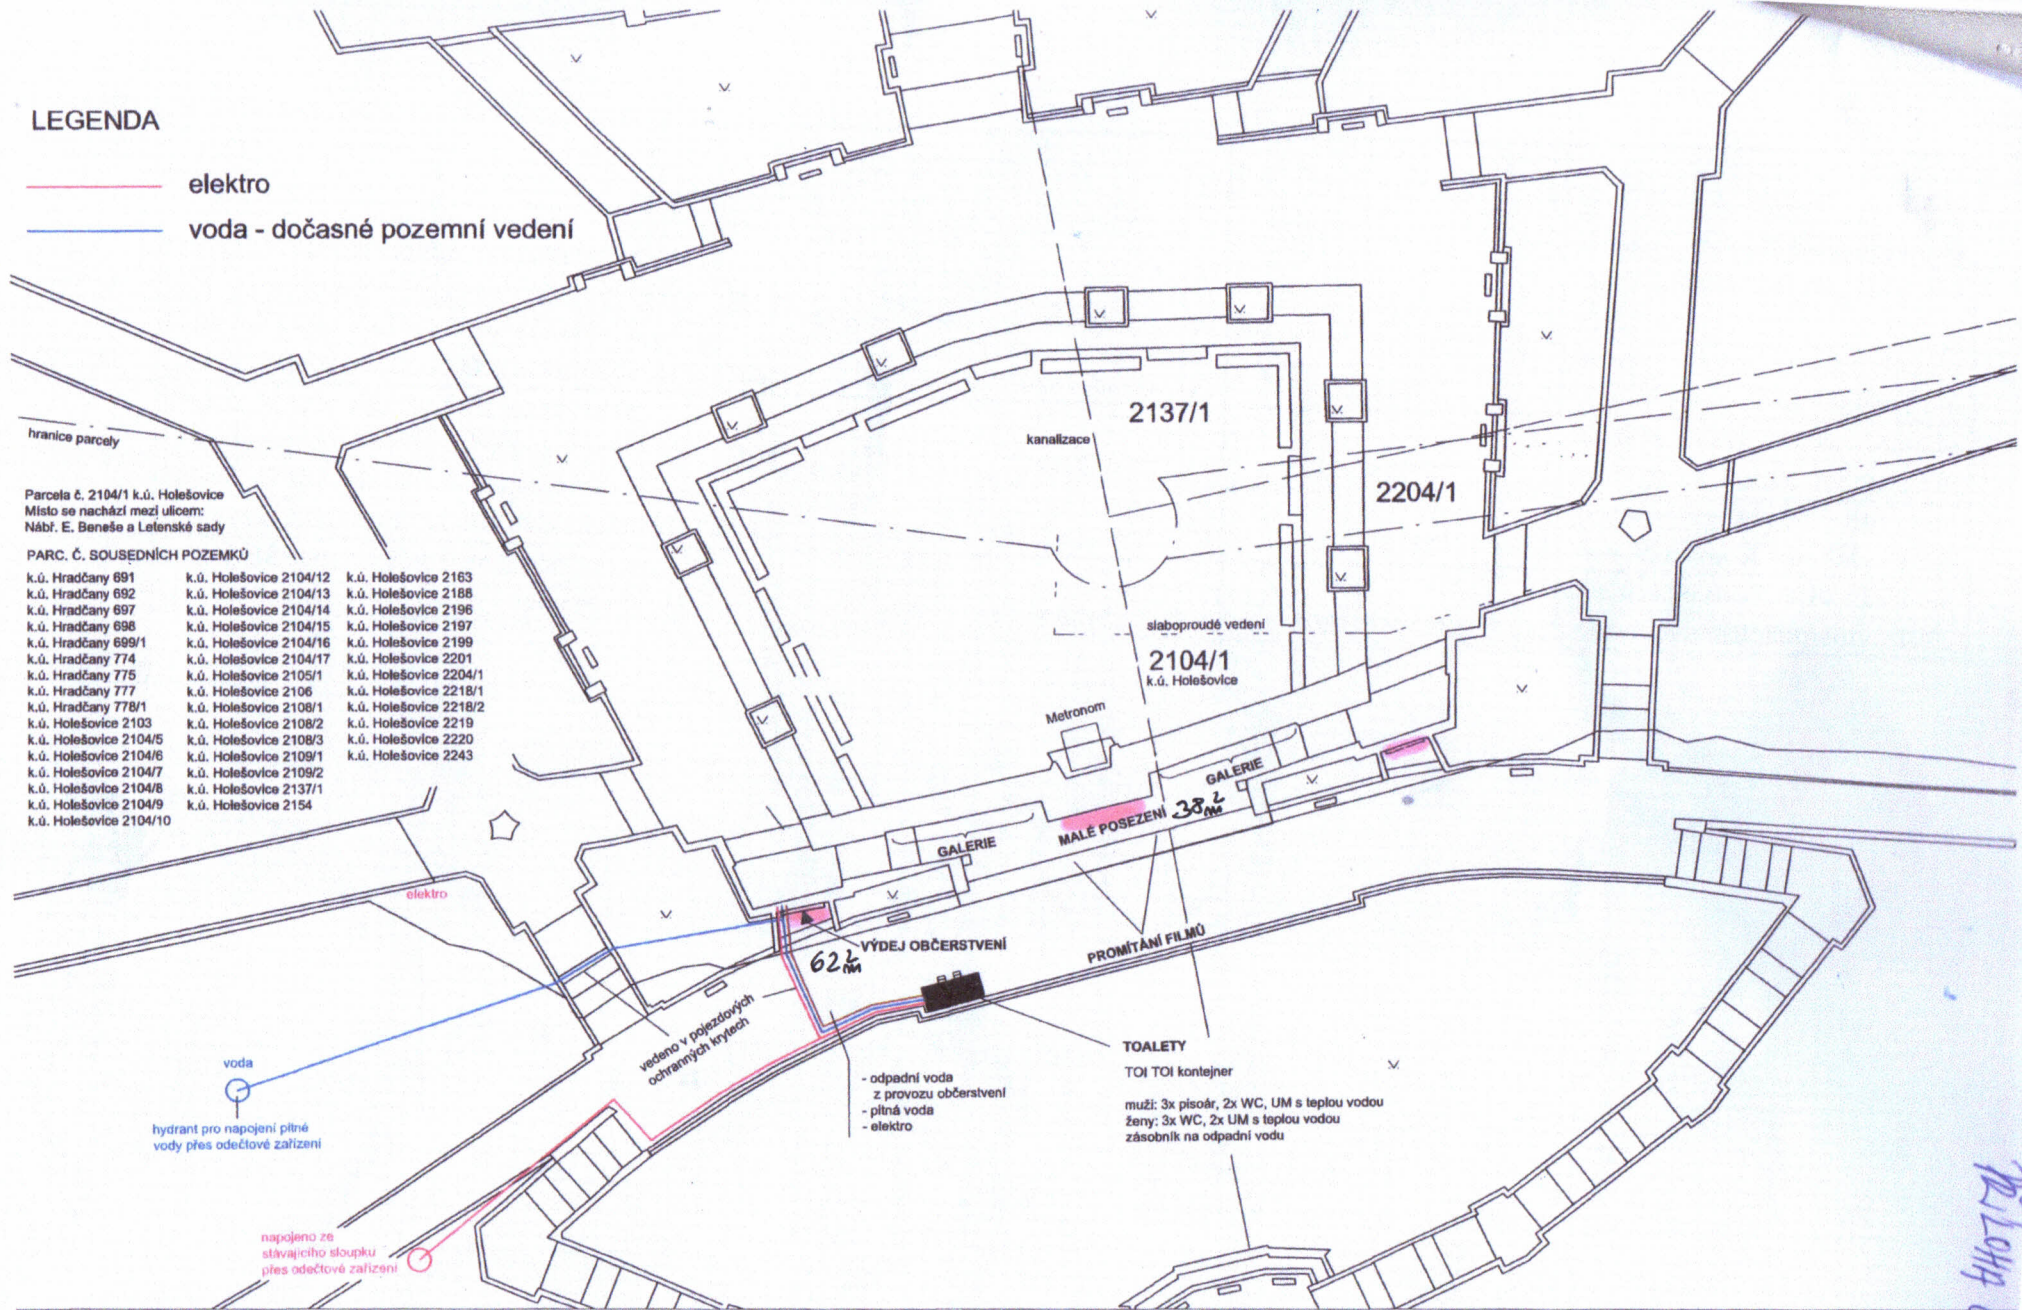

LEGENDA

- elektro
- voda - dočasné pozemní vedení

hranice parcely

Parcela č. 2104/1 k.ú. Holešovice
Místo se nachází mezi ulicemi:
Nábř. E. Beneše a Latenských sady

PARC. Č. SOUSEDNÍCH POZEMKŮ

k.ú. Hradčany 691	k.ú. Holešovice 2104/12	k.ú. Holešovice 2163
k.ú. Hradčany 692	k.ú. Holešovice 2104/13	k.ú. Holešovice 2188
k.ú. Hradčany 697	k.ú. Holešovice 2104/14	k.ú. Holešovice 2196
k.ú. Hradčany 698	k.ú. Holešovice 2104/15	k.ú. Holešovice 2197
k.ú. Hradčany 699/1	k.ú. Holešovice 2104/16	k.ú. Holešovice 2199
k.ú. Hradčany 774	k.ú. Holešovice 2104/17	k.ú. Holešovice 2201
k.ú. Hradčany 775	k.ú. Holešovice 2105/1	k.ú. Holešovice 2204/1
k.ú. Hradčany 777	k.ú. Holešovice 2106	k.ú. Holešovice 2218/1
k.ú. Hradčany 778/1	k.ú. Holešovice 2108/1	k.ú. Holešovice 2218/2
k.ú. Holešovice 2103	k.ú. Holešovice 2108/2	k.ú. Holešovice 2219
k.ú. Holešovice 2104/5	k.ú. Holešovice 2108/3	k.ú. Holešovice 2220
k.ú. Holešovice 2104/6	k.ú. Holešovice 2109/1	k.ú. Holešovice 2243
k.ú. Holešovice 2104/7	k.ú. Holešovice 2109/2	
k.ú. Holešovice 2104/8	k.ú. Holešovice 2137/1	
k.ú. Holešovice 2104/9	k.ú. Holešovice 2154	
k.ú. Holešovice 2104/10		

20.11.2014 10:17

NP :
 ZÁZEMÍ KULTURNÍHO
 CENTRA
 184m²

ZÁZEMÍ BARU
 35,2m²

CHODBA

NP :
 ZÁZEMÍ KULTURNÍHO
 CENTRA
 24,3m²

POZEMEK :
 PROSTOR PRO MOBILNÍ
 PULTY BARU
 26,3m²

1 : 943