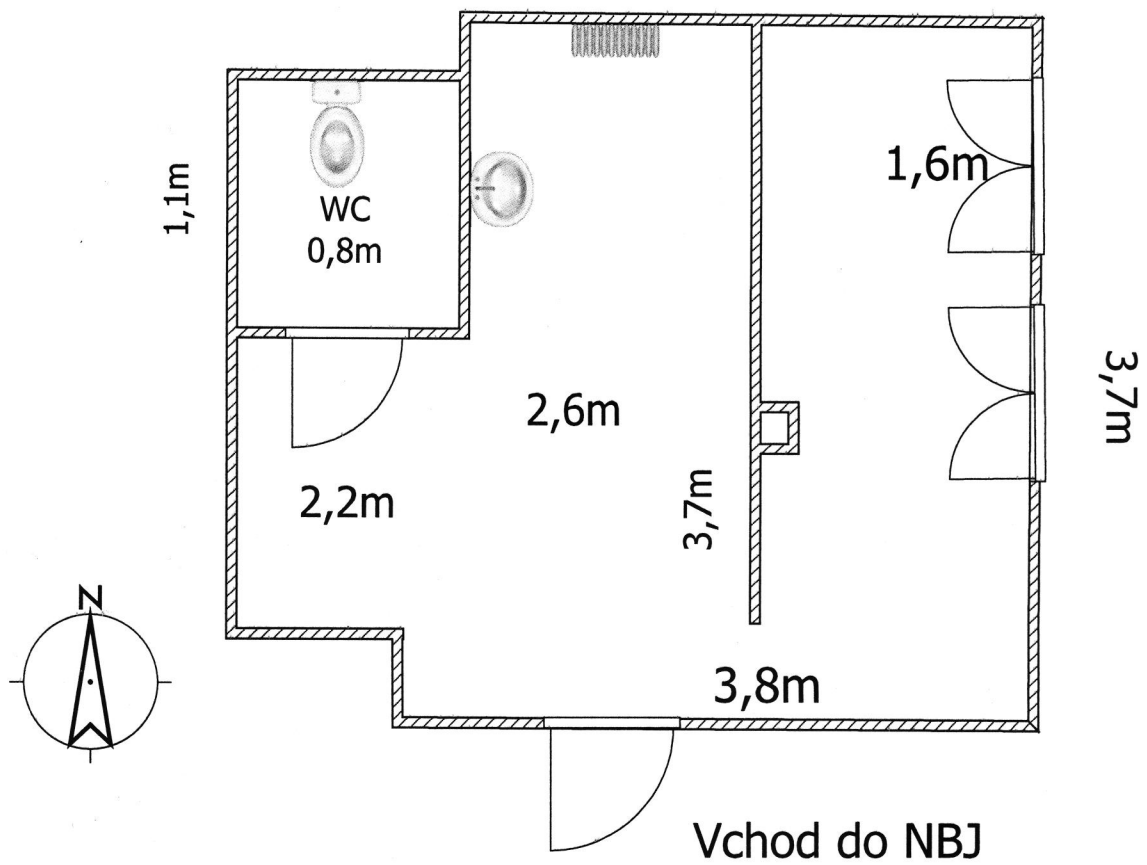

U Smaltovny 1335_20

NBP 85

Velikost 2+0, Podlaží 1, 16,40m²

| Název | Šířka | Hloubka | Výška | Viditelné |
|-------------------|-------|---------|-------|-----------|
| Dveře venkovní | 1,015 | 0,096 | 2,085 | x |
| Dvoudílné okno | 1,32 | 0,102 | 1,74 | x |
| Dvoudílné okno | 1,32 | 0,102 | 1,74 | x |
| Toaleta | 0,40 | 0,80 | 0,62 | x |
| Umyvadlo | 0,56 | 0,47 | 0,97 | x |
| Akumulační topení | 0,65 | 0,25 | 0,61 | x |
| Dveře | 0,915 | 0,145 | 2,085 | x |