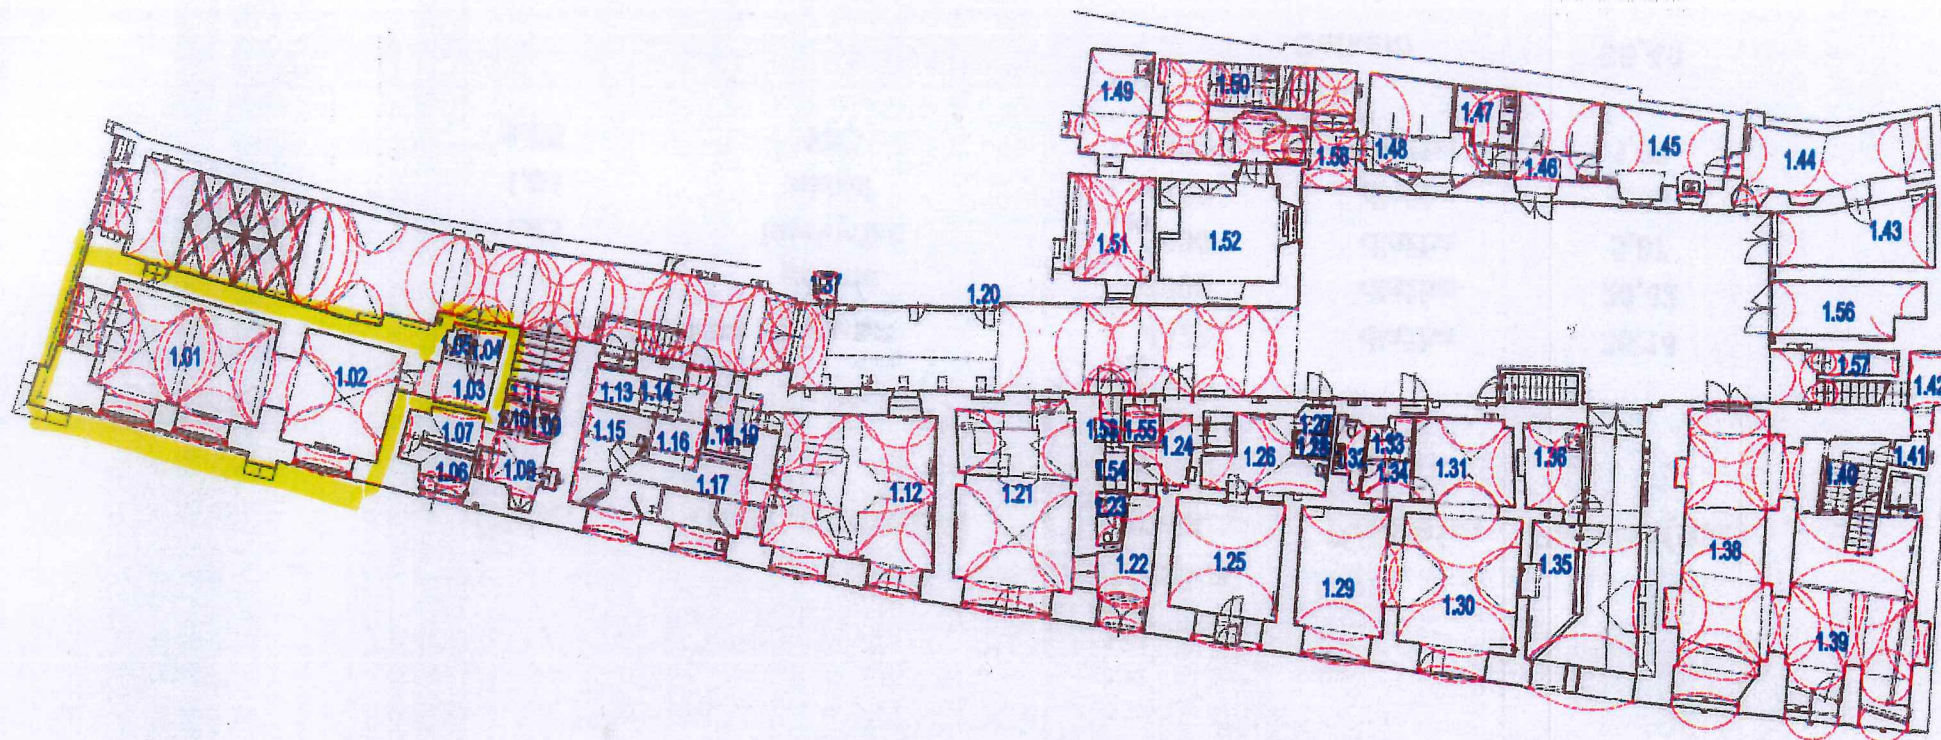

Dům U zlatého jednorozce  
Staroměstské náměstí 20/548, Praha 1 - Staré Město  
1 : 200

Číslo	Účel místnosti	Výška max.	Podlaha	Plocha(m2)
PROSTOR č. 119				
1.01	galerie	4420	dlažba	36,14
1.02	galerie	3900	dlažba	20,42
1.03	kuchyňka	3090	dlažba	5,87
1.04	sklad	4190	dlažba	1,88
1.05	WC	2130	dlažba	1,09
Celkem				65,40