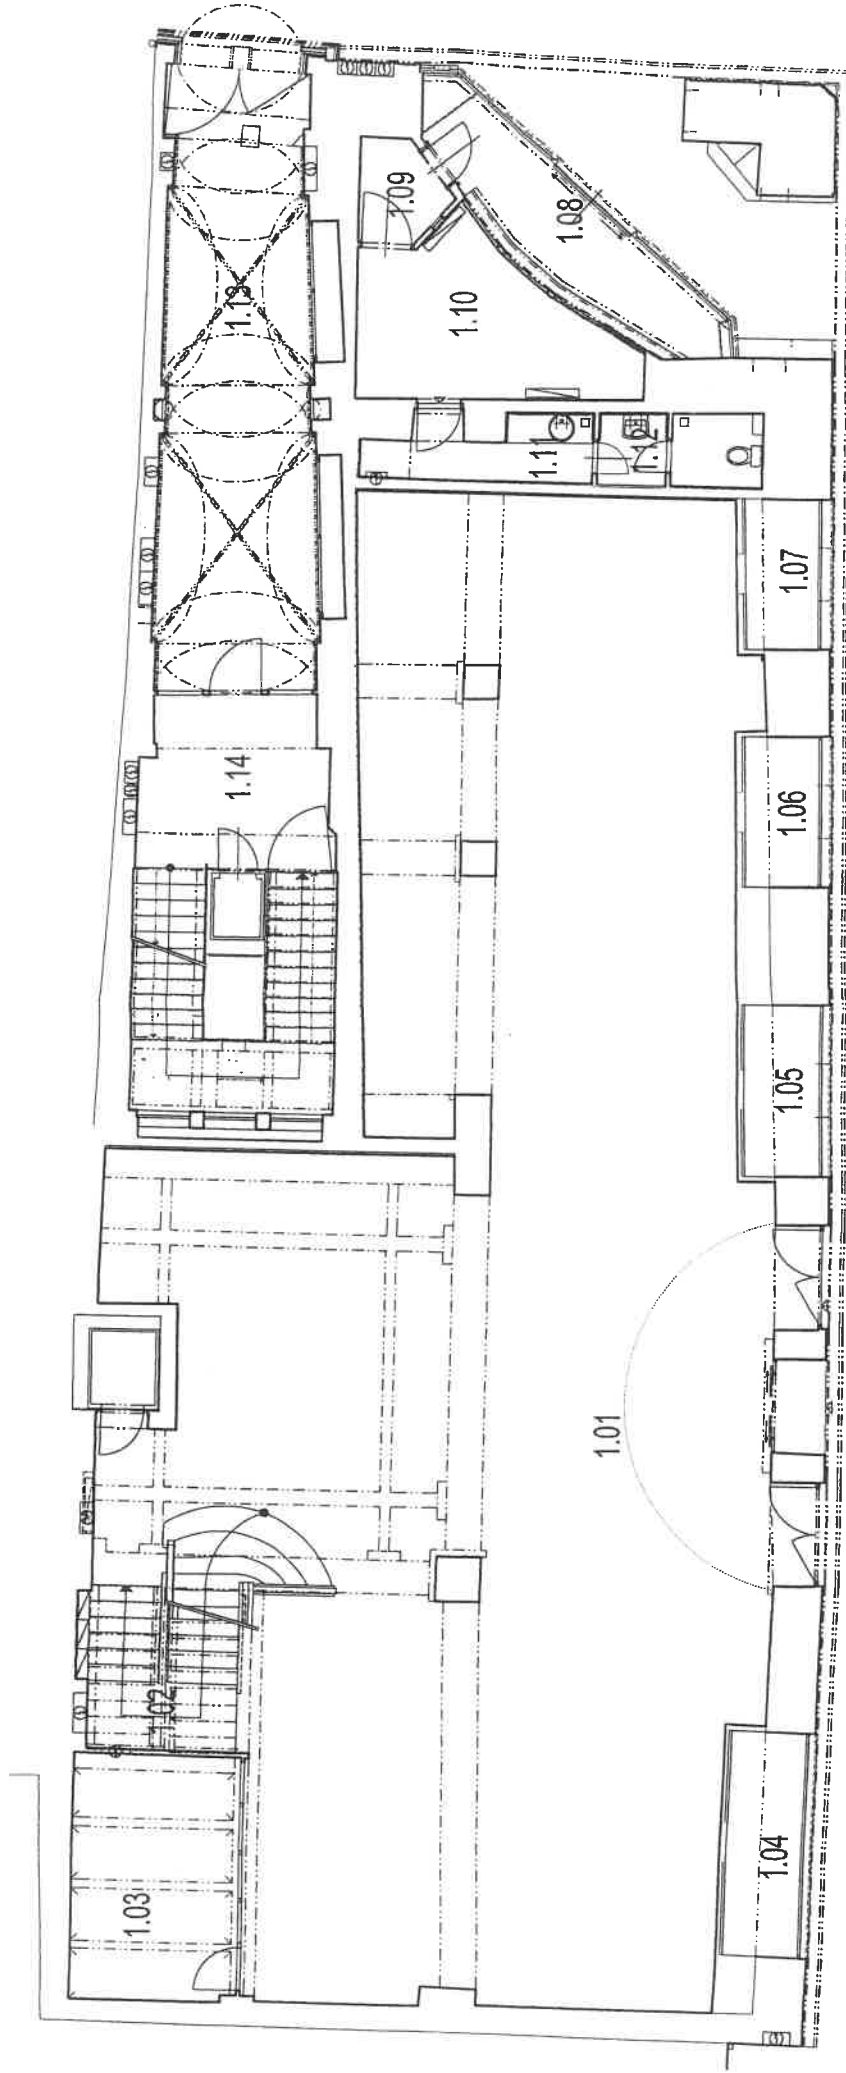

dům U havíře  
 Rytířská 26/398, Praha 1 - Staré Město  
 1 : 100

GLOBAL TRAVEL s.r.o.

1.08	zadveří	3020	dlažba	11,42
1.09	chodba	2970	dlažba	2,77
1.10	směnárna	2980	koberec	13,08
1.11	kuchyňka	2660	PVC	5,00
1.12	WC	2640	PVC	4,23
Celkem				36,50