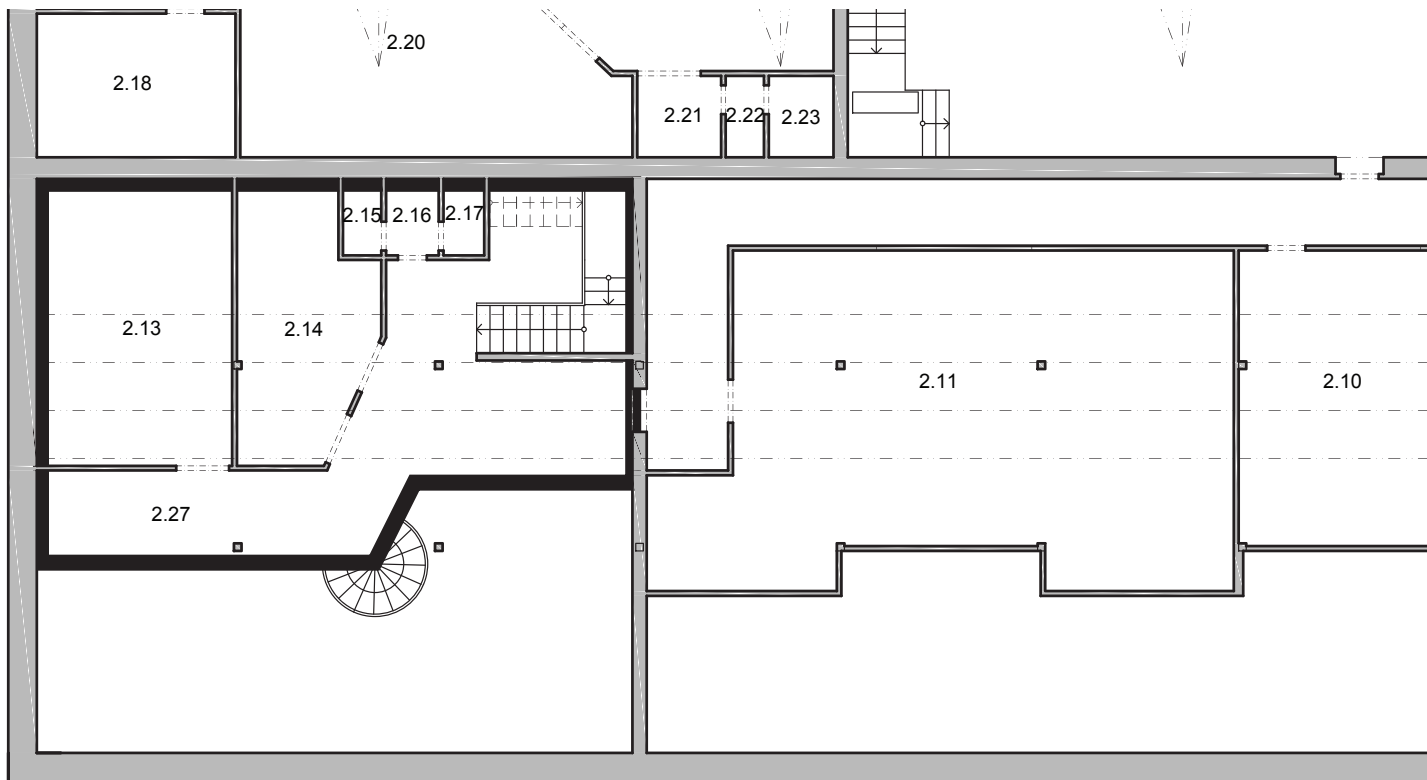

# Jednotka H29\_x 225,7m2

Schematický půdorys H29 1.NP

Č. místnosti	Plocha [m <sup>2</sup> ]
1.28	121,91
1.29	14,60
1.30	6,50
1.31	1,45

Areál Pražská tržnice

Schematický půdorys H29 2.NP

Č. místnosti      Plocha [m<sup>2</sup>]

<b>2.13</b>	22,48
<b>2.14</b>	14,97
<b>2.15</b>	1,28
<b>2.16</b>	1,76
<b>2.17</b>	1,34
<b>2.27</b>	38,73

Areál Pražská tržnice