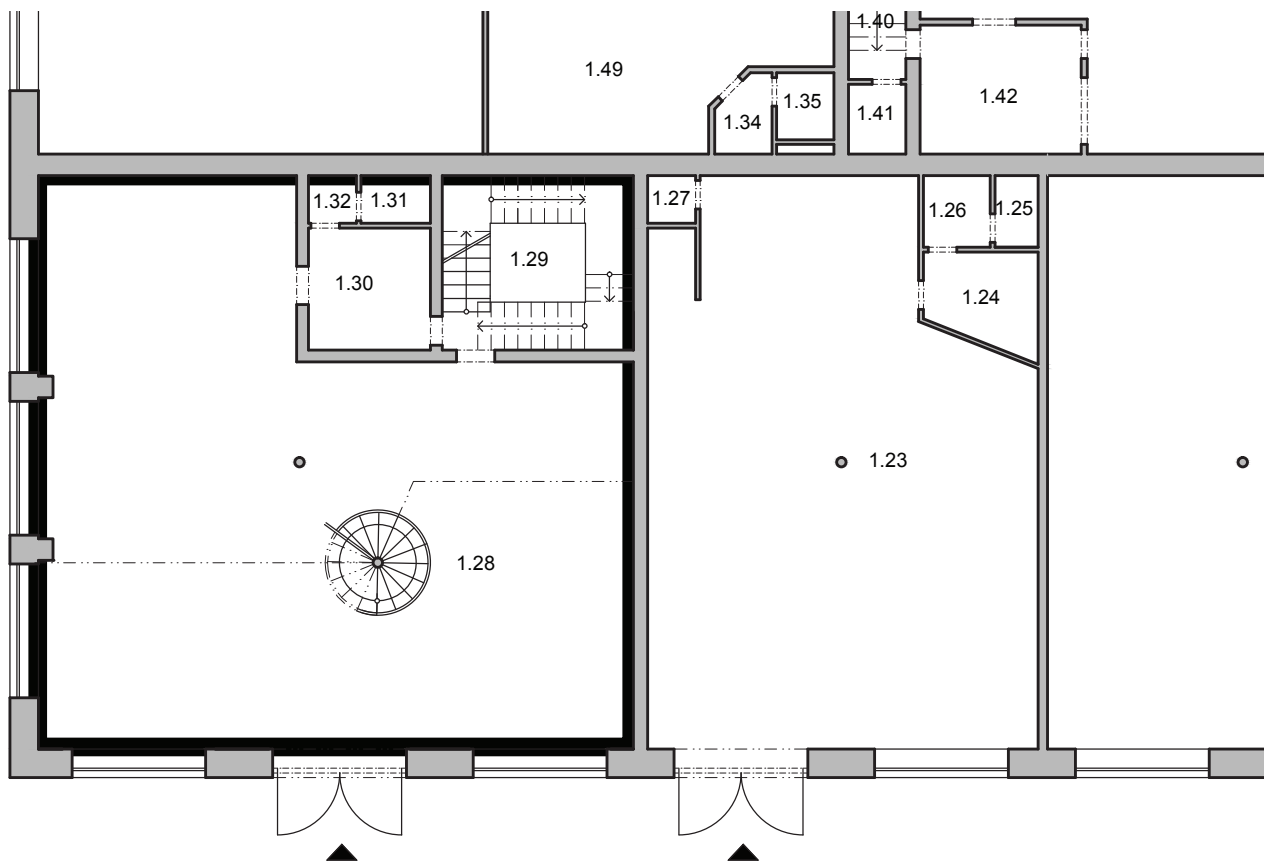

# Jednotka H29\_x 225,7m2

Schematický půdorys H29 1.NP

Č. místnosti	Plocha [m <sup>2</sup> ]
1.28	121,91
1.29	14,60
1.30	6,50
1.31	1,45

Areál Pražská tržnice

Schematický půdorys H29 2.NP

Č. místnosti      Plocha [m<sup>2</sup>]

<b>2.13</b>	22,48
<b>2.14</b>	14,97
<b>2.15</b>	1,28
<b>2.16</b>	1,76
<b>2.17</b>	1,34
<b>2.27</b>	38,73

Areál Pražská tržnice