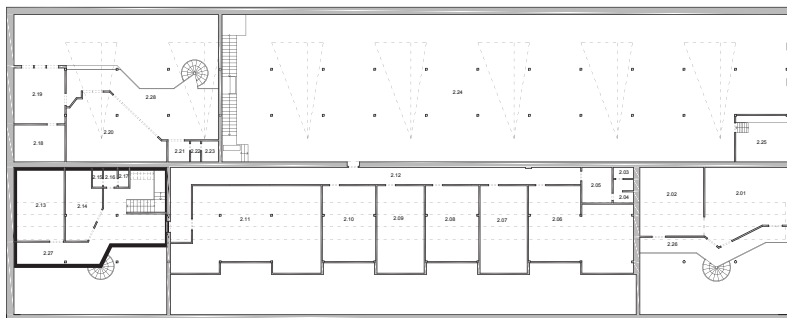

# Jednotka H29\_x 225,7m2

Schematický půdorys H29 1.NP

Č. místnosti	Plocha [m <sup>2</sup> ]
1.28	121,91
1.29	14,60
1.30	6,50
1.31	1,45

Areál Pražská tržnice

Schematický půdorys H29 2.NP

Č. místnosti      Plocha [m<sup>2</sup>]