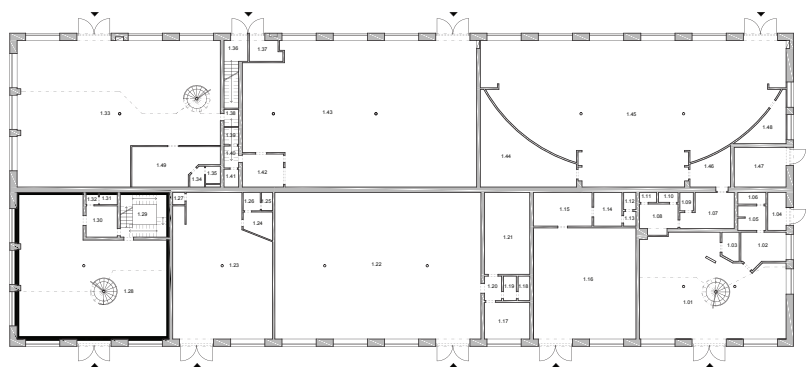

# Jednotka H29\_x 225,7m2

Schematický půdorys H29 1.NP

Č. místnosti	Plocha [m <sup>2</sup> ]
1.28	121,91
1.29	14,60
1.30	6,50
1.31	1,45

Areál Pražská tržnice

Schematický půdorys H29 2.NP

Č. místnosti      Plocha [m<sup>2</sup>]