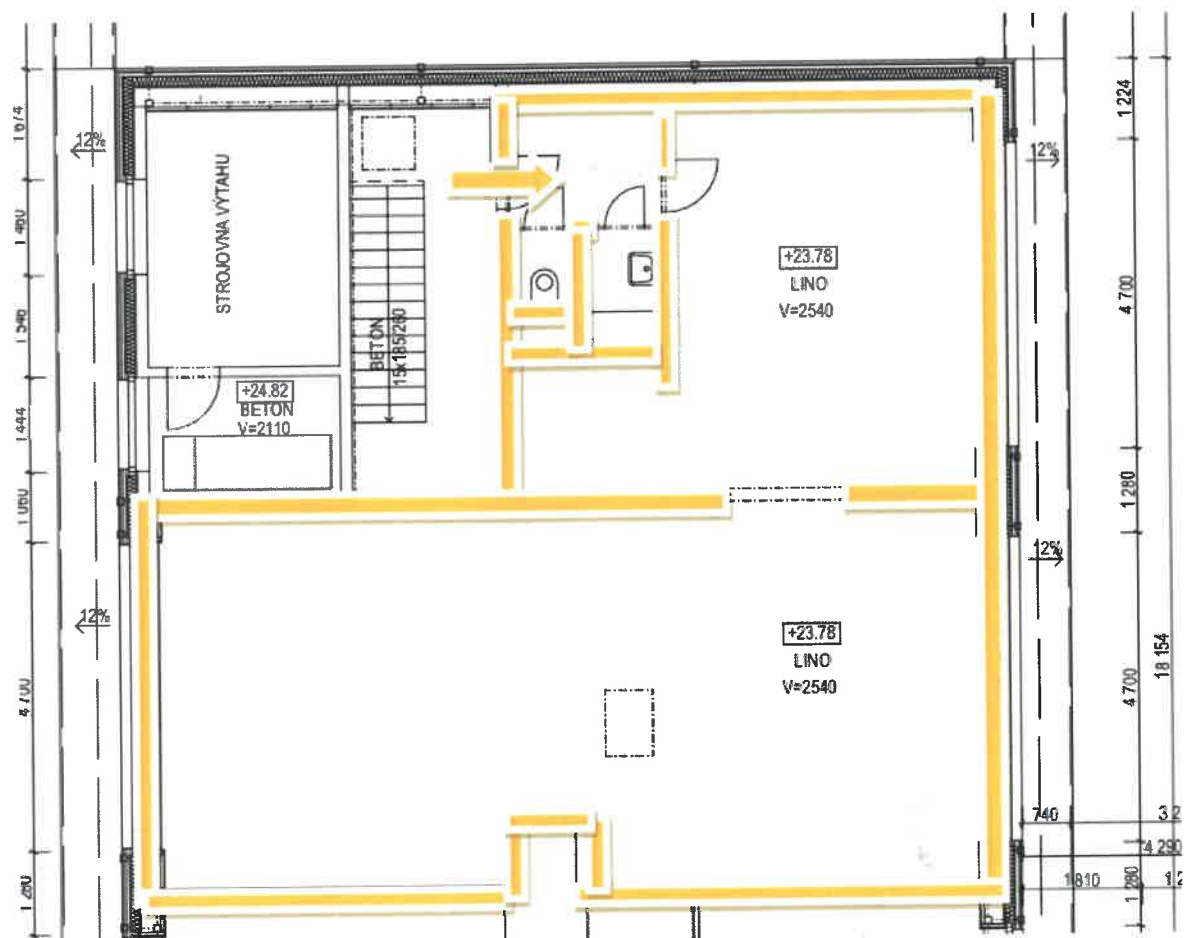

Roháčova 294/30 - nebytová jednotka č.22 – atelier, 9. PP

výměra pro pronájem 110,71 m²

Atelier	71,75 m ²
Atelier	26,64 m ²
KK	4,99 m ²
Předsíň	4,12 m ²
Koupelna	2,17 m ²
WC	1,04 m ²