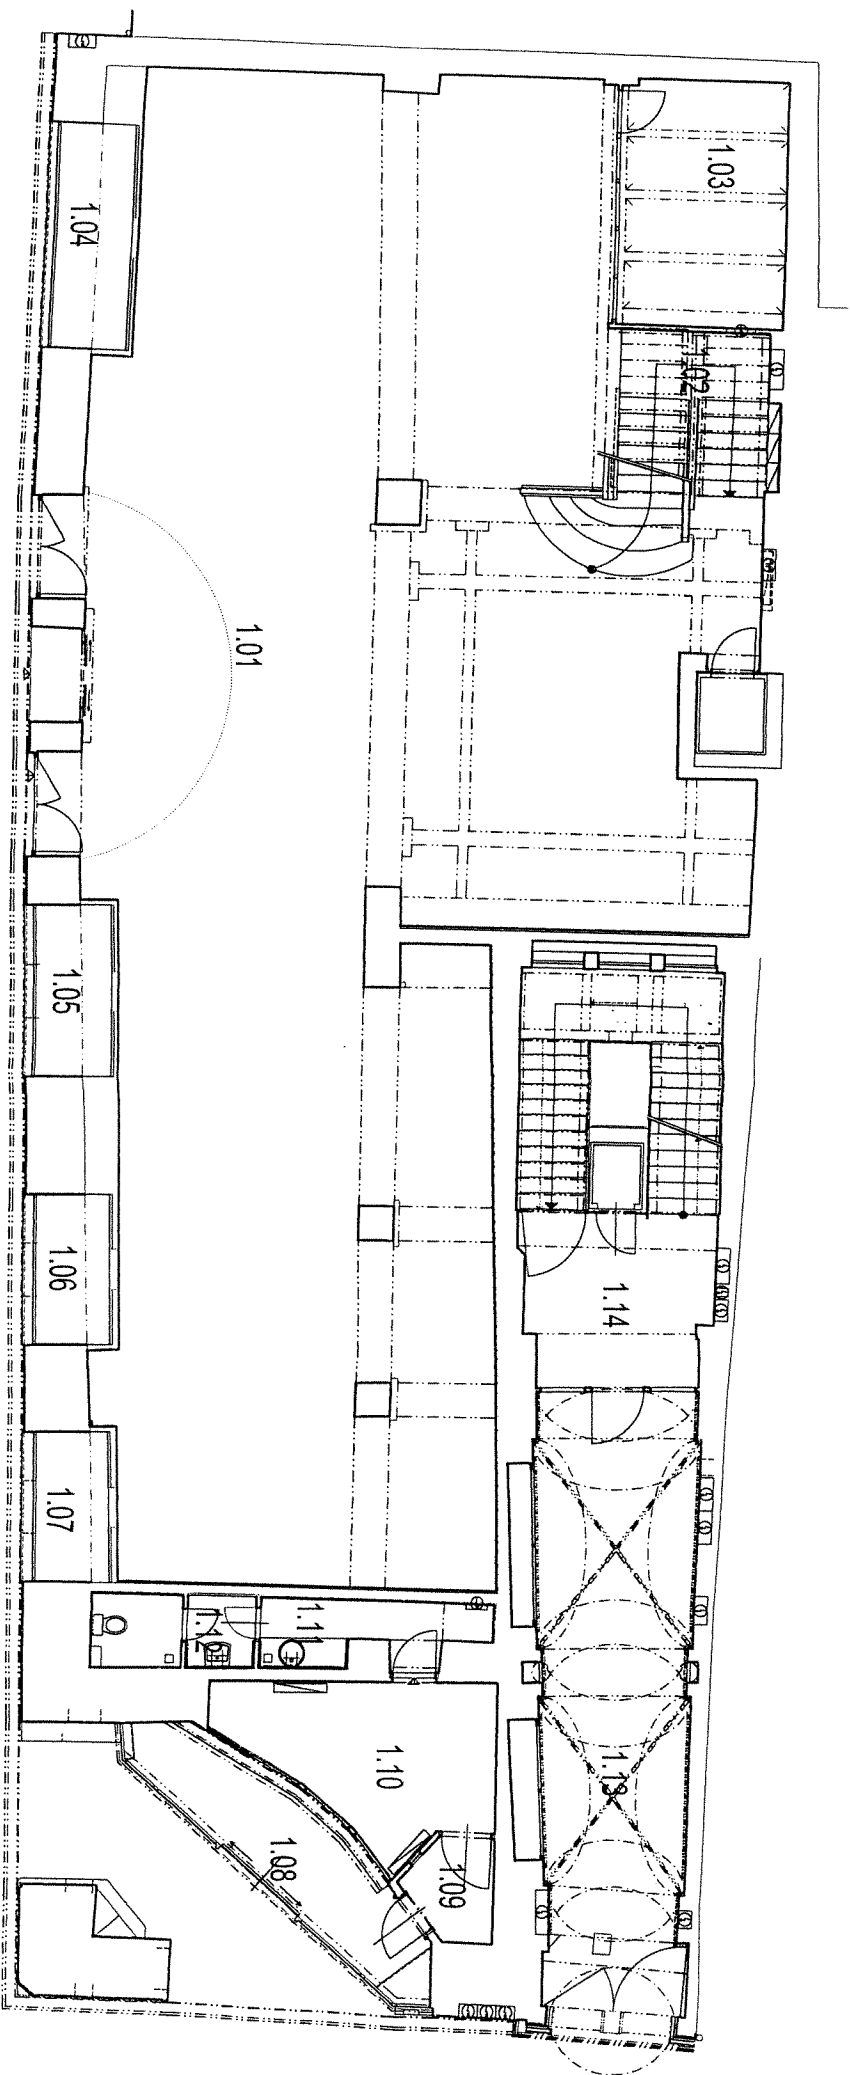

Byt U havíře
 Rytířská 26/398, Praha 1 - Staré Město
 1 : 100

GLOBAL TRAVEL s.r.o.

1.08	zádveří	3020	dlažba	11,42
1.09	chodba	2970	dlažba	2,77
1.10	směnárna	2980	koberec	13,08
1.11	kuchyňka	2660	PVC	5,00
1.12	WC	2640	PVC	4,23