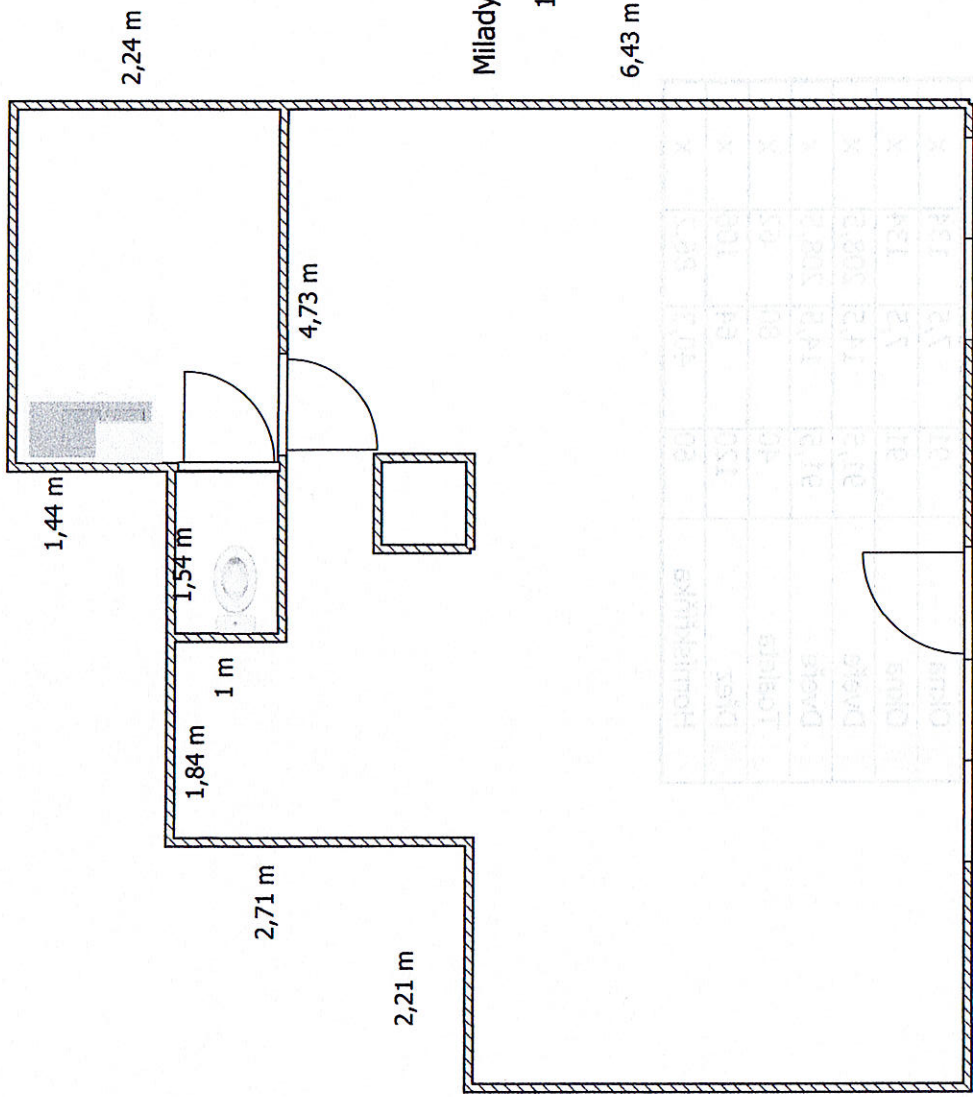

3 m

Milady Horákové 845/96, NBP 103

1 NP, 69,10 m², 4+0

| | | | | |
|------------|-----|-----|-----|---|
| HOUBIŠTIKY | 60 | 513 | 513 | X |
| DVEŘ | 130 | 84 | 100 | X |
| LOŽNICE | 40 | 90 | 65 | X |
| DRŽE | 212 | 147 | 102 | Y |
| DRŽE | 312 | 172 | 302 | X |
| OKN | 31 | 12 | 134 | X |
| OKN | 31 | 12 | 134 | X |
| DRŽE | 6 | 6 | 100 | X |
| OKN | 6 | 12 | 134 | X |
| OKN | 6 | 12 | 134 | X |
| DRŽE | 212 | 147 | 102 | X |

| Název | Šířka | Hloubka | Výška | Viditelné |
|----------------|-------|---------|-------|-----------|
| Okna | 91 | 7,5 | 134 | x |
| Okna | 91 | 7,5 | 134 | x |
| Dveře venkovní | 101,5 | 9,6 | 208,5 | x |
| Okna | 91 | 7,5 | 134 | x |
| Okna | 91 | 7,5 | 134 | x |
| Dveře | 91,5 | 14,5 | 208,5 | x |
| Dveře | 91,5 | 14,5 | 208,5 | x |
| Toaleta | 40 | 80 | 62 | x |
| Dřez | 120 | 64 | 106 | x |
| Hornískříňka | 60 | 40,3 | 86,2 | x |