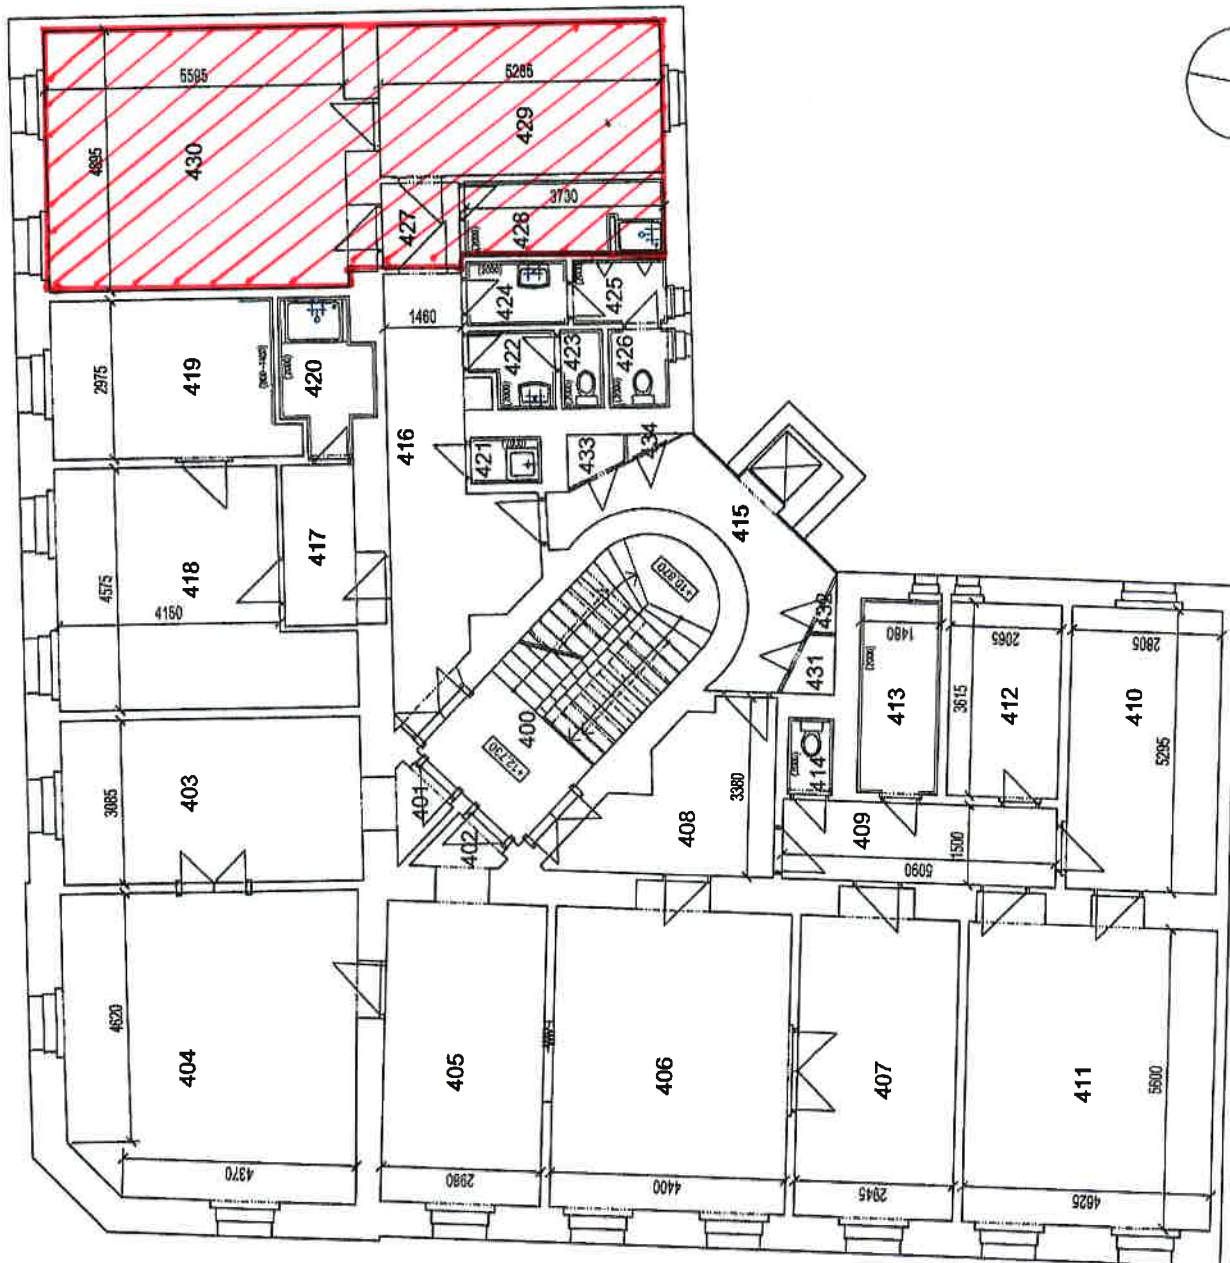

# PŮDORYS 4NP

Volné nebytové prostory

NP – 427,428,429 a 430 (51,67 m<sup>2</sup>)

Funkčně propojený celek

číslo místnosti	účel místnosti	podlahová plocha [m <sup>2</sup> ]	světla výška mm
400	schodiště	14,65	287
401	předsiň	1,27	266
402	předsiň	1,18	266
403	kancelář	18,09	321
404	kancelář	31,83	322
405	kancelář	17,9	322
406	kancelář	26	321
407	kancelář	17,42	316
408	chodba	9,62	286
409	chodba	7,94	271
410	kancelář	15,02	321
411	kancelář	27,5	320
412	sklad	7,52	230
413	kuchyňka	5,47	310
414	WC	1,23	270
415	chodba	9,1	
416	chodba	15,47	
417	chodba	4,98	
418	kancelář	21,39	322
419	kancelář	12,99	322
420	sprcha	4,35	266
421	úklidová místnost	1,12	266
422	předsiňka WC ženy	1,99	270
423	WC ženy	1,15	270
424	předsiňka WC muži	2,3	266
425	pisovny	2,07	307
426	WC muži	1,77	322
427	předsiň	2,49	
428	sprcha	5,16	266
429	kancelář	15,07	316
430	kancelář	28,95	318
431	technická místnost	0,85	
432	technická místnost	0,28	
433	technická místnost	0,84	
434	technická místnost	0,25	