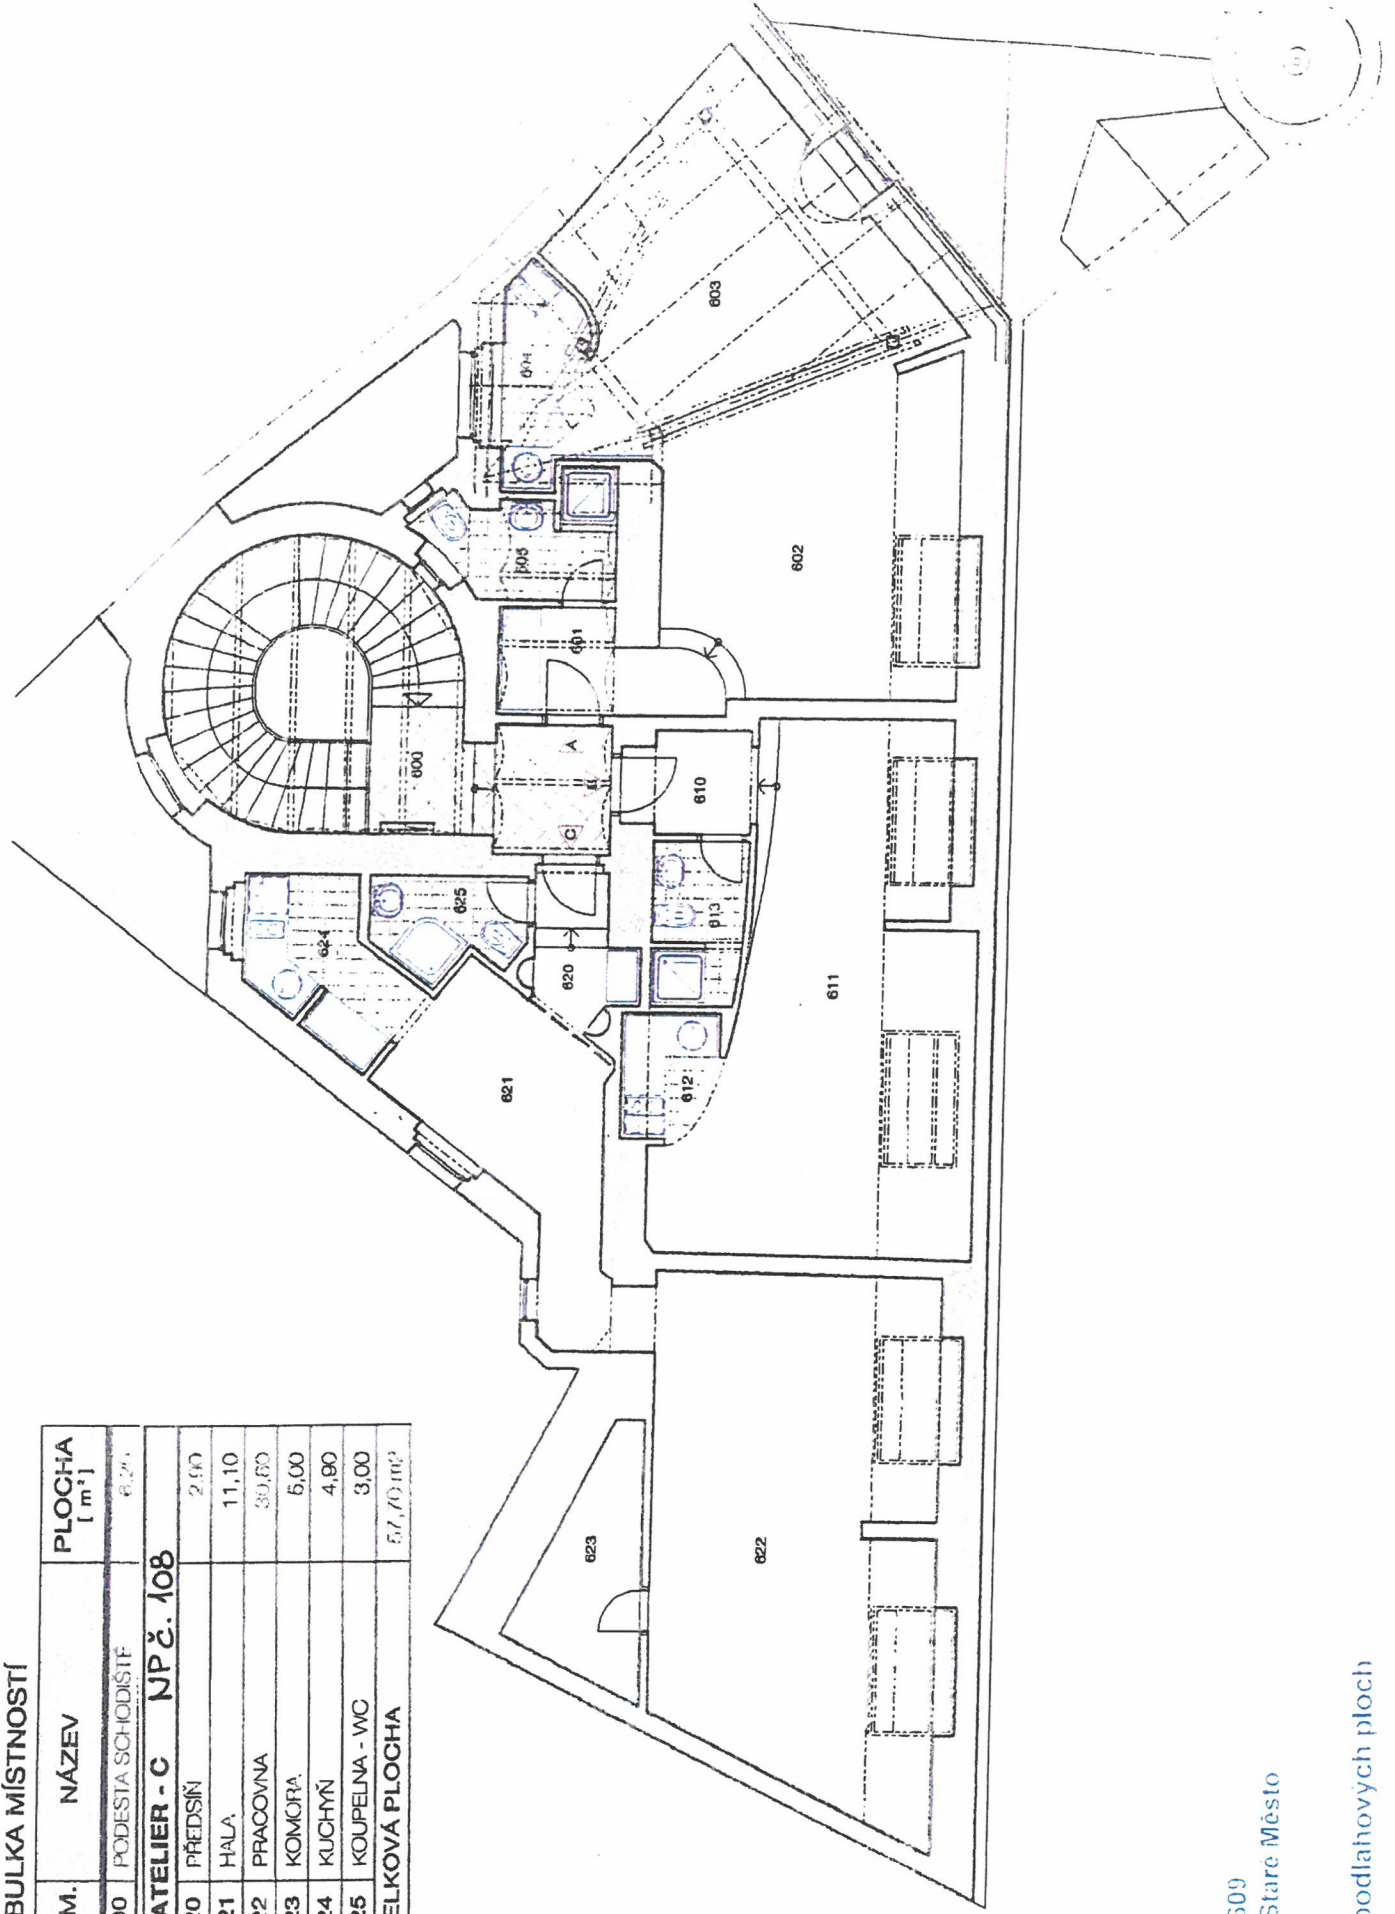

TABULKA MÍSTNOSTÍ

Č.M.	NÁZEV	PLOCHA [m ²]
600	PODESTA SCHODIŠTĚ	6,20
ATELIER - C NP č. 108		
620	PŘEDSÍŇ	2,60
621	HALA	11,10
622	PRACOVNA	30,60
623	KOMORA	5,00
624	KUCHYŇ	4,90
625	KOUPELNA - WC	3,00
CELKOVÁ PLOCHA		57,40 m²

Dlouhá 2/609

Praha 1 - Staré Město

Passport podlahových ploch