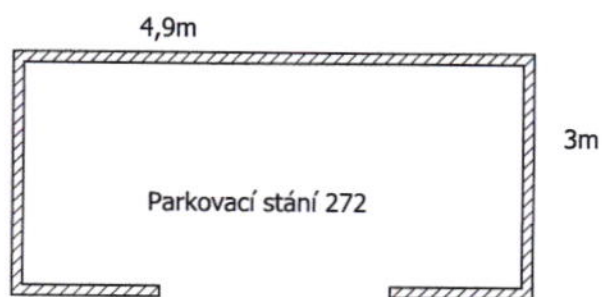

Osadní 932/38 Praha 7

Park. stání č. 13 - 272 plocha 11m² dispozice 0+0

Vjezd

výška stropu: 2,7m