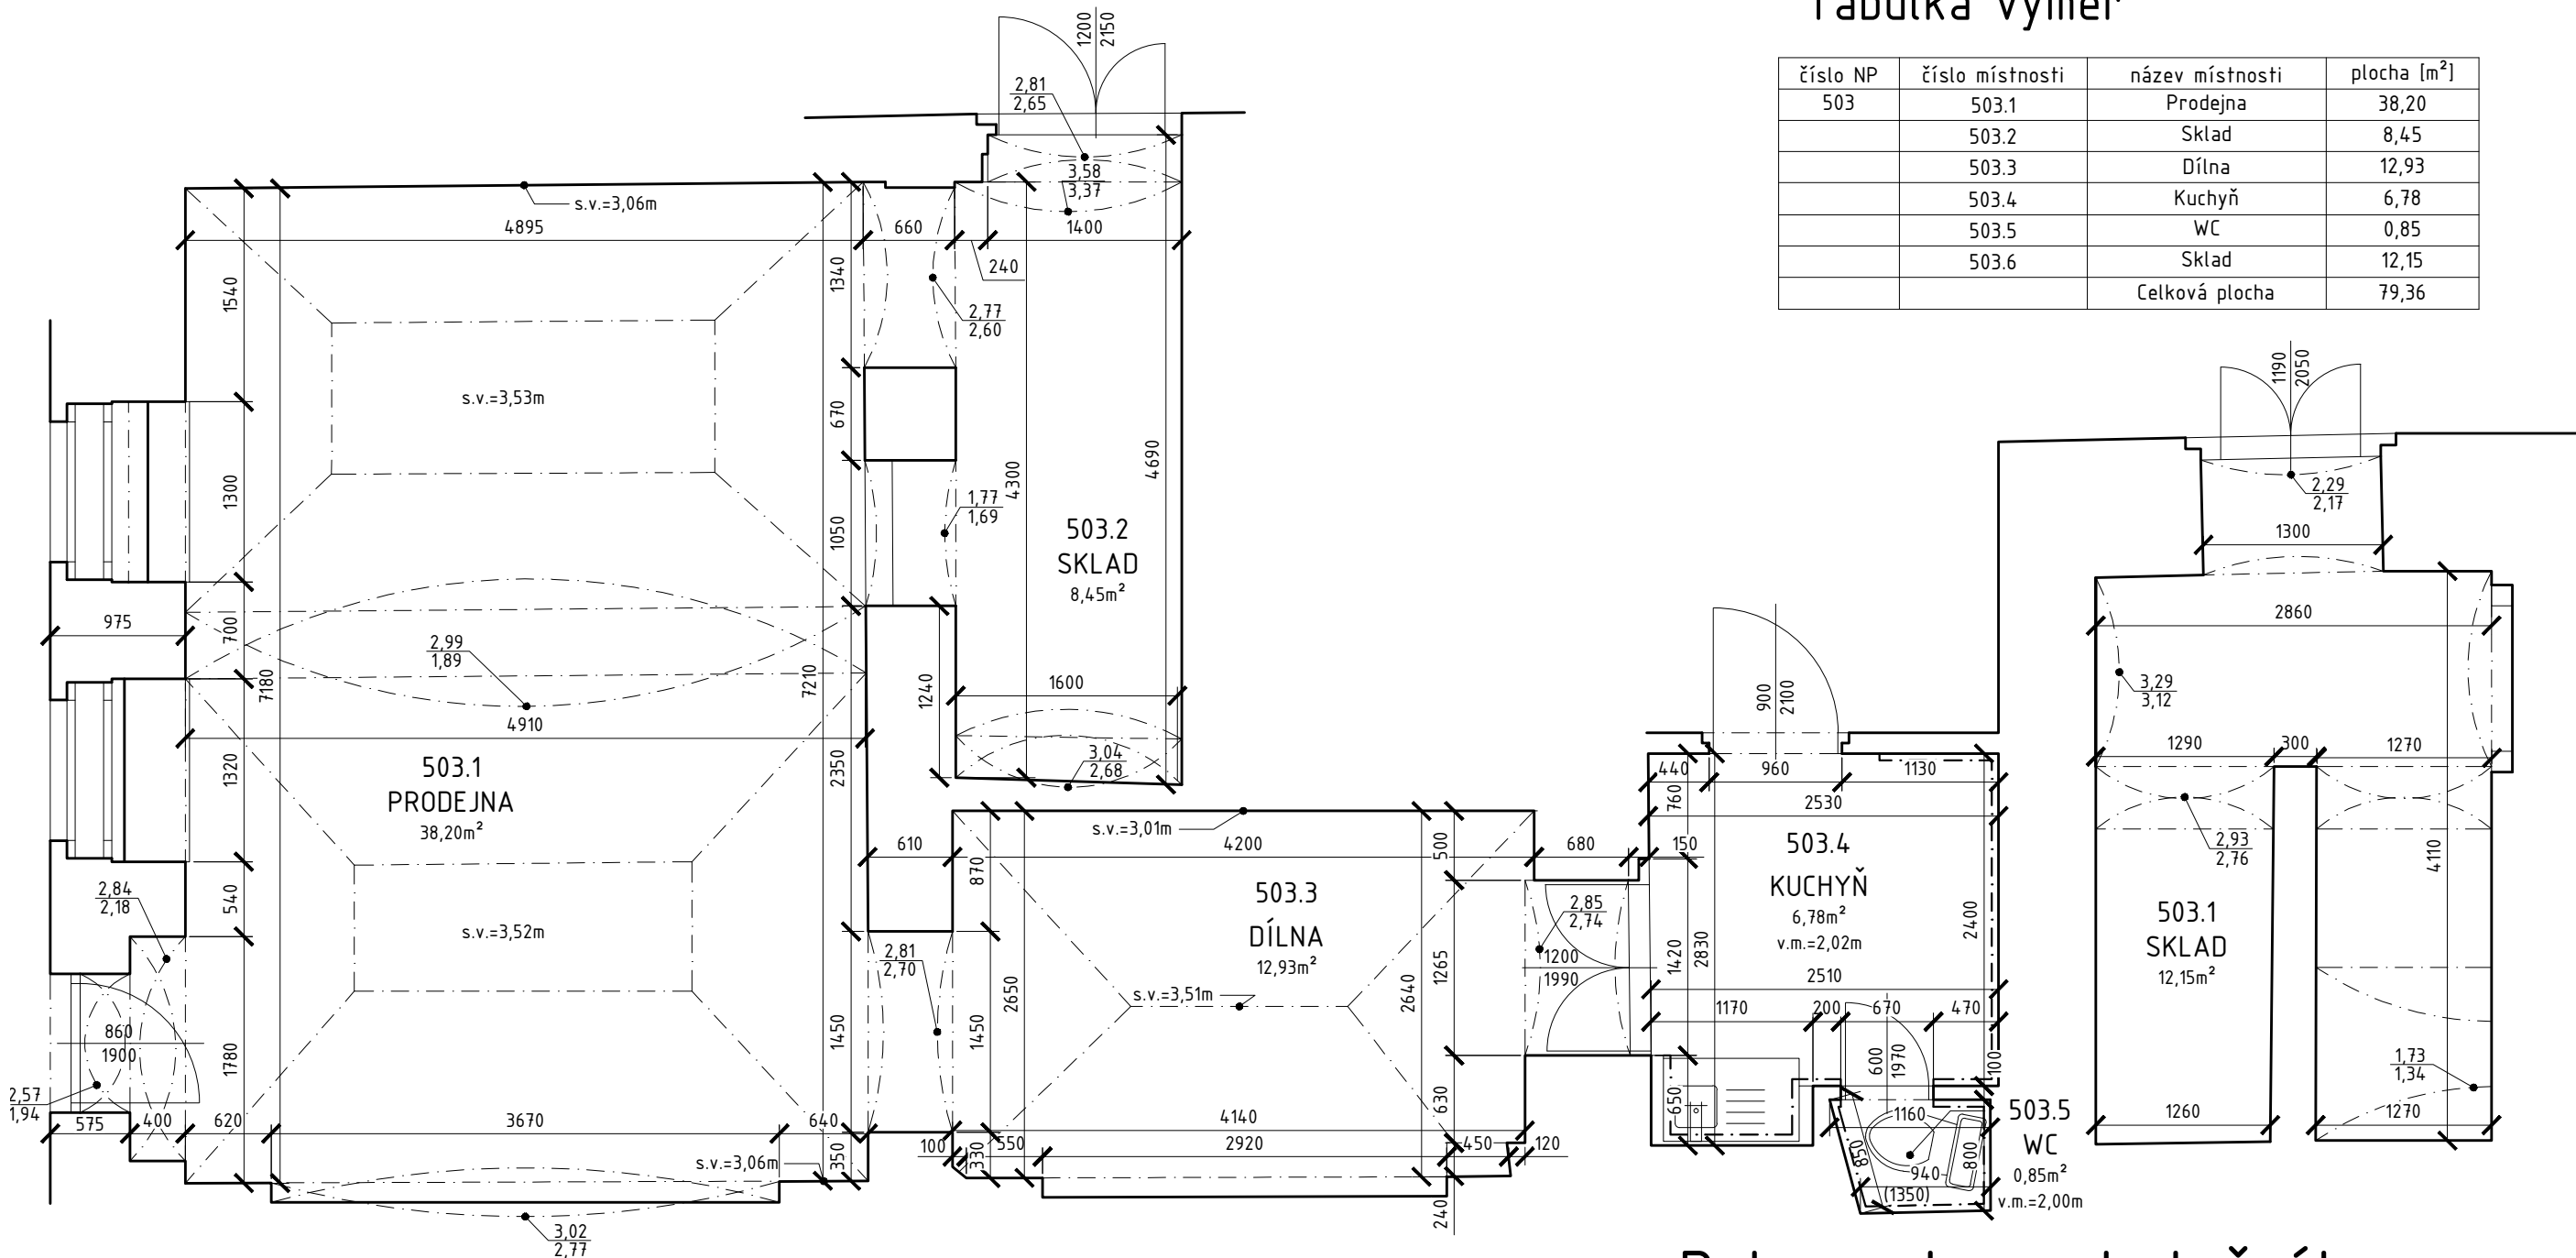

# PŮDORYS 1.NP M 1:50 KOLLÁROVA 171/16

## Tabulka výměr

číslo NP	číslo místnosti	název místnosti	plocha [m <sup>2</sup> ]
503	503.1	Prodejna	38,20
	503.2	Skład	8,45
	503.3	Dílňa	12,93
	503.4	Kuchyň	6,78
	503.5	WC	0,85
	503.6	Skład	12,15
		Celková plocha	79,36

## Dokumentace skutečného provedení

Číslo nebytového prostoru:	503	Část:	1.NP
Umístění:	Kollárova 171/16	Měřítko:	1:50
Objednatel:	MČ Praha 8	Datum:	08/2015