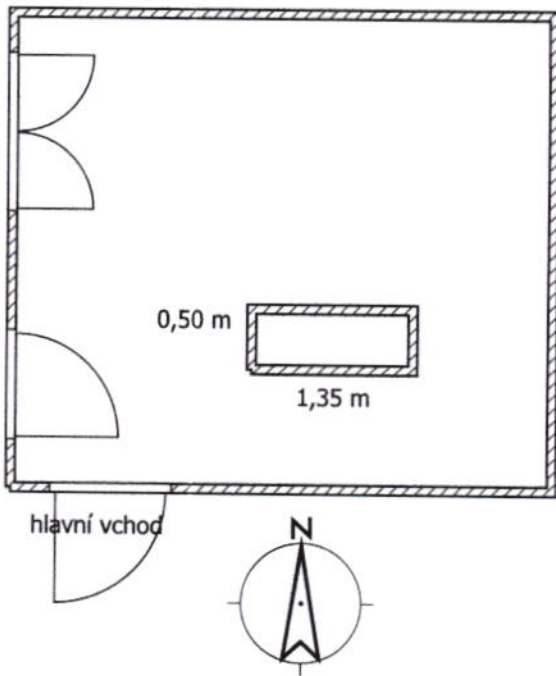

číslo	výška	šířka	objem	poznámka
1	2,00	3,00	6,00	Dveře vchodu
2	1,40	1,35	1,89	okno
3	1,30	1,35	1,76	okno

4,50 m

Dukelských hrdinů 40/902, NBP 101,1

1 PP, 16,60 m², 0+1

3,95 m

Název	Šířka	Hloubka	Výška	Viditelné
Dveře venkovní	101,5	9,6	208,5	x
Dvoudílné okno	132	10,2	174	x
Malé okno	91	10,2	134	x

Důkazních řádků: 40,00 m, 101,5

1 pp, 16,00 m, 101,5

m 20,6