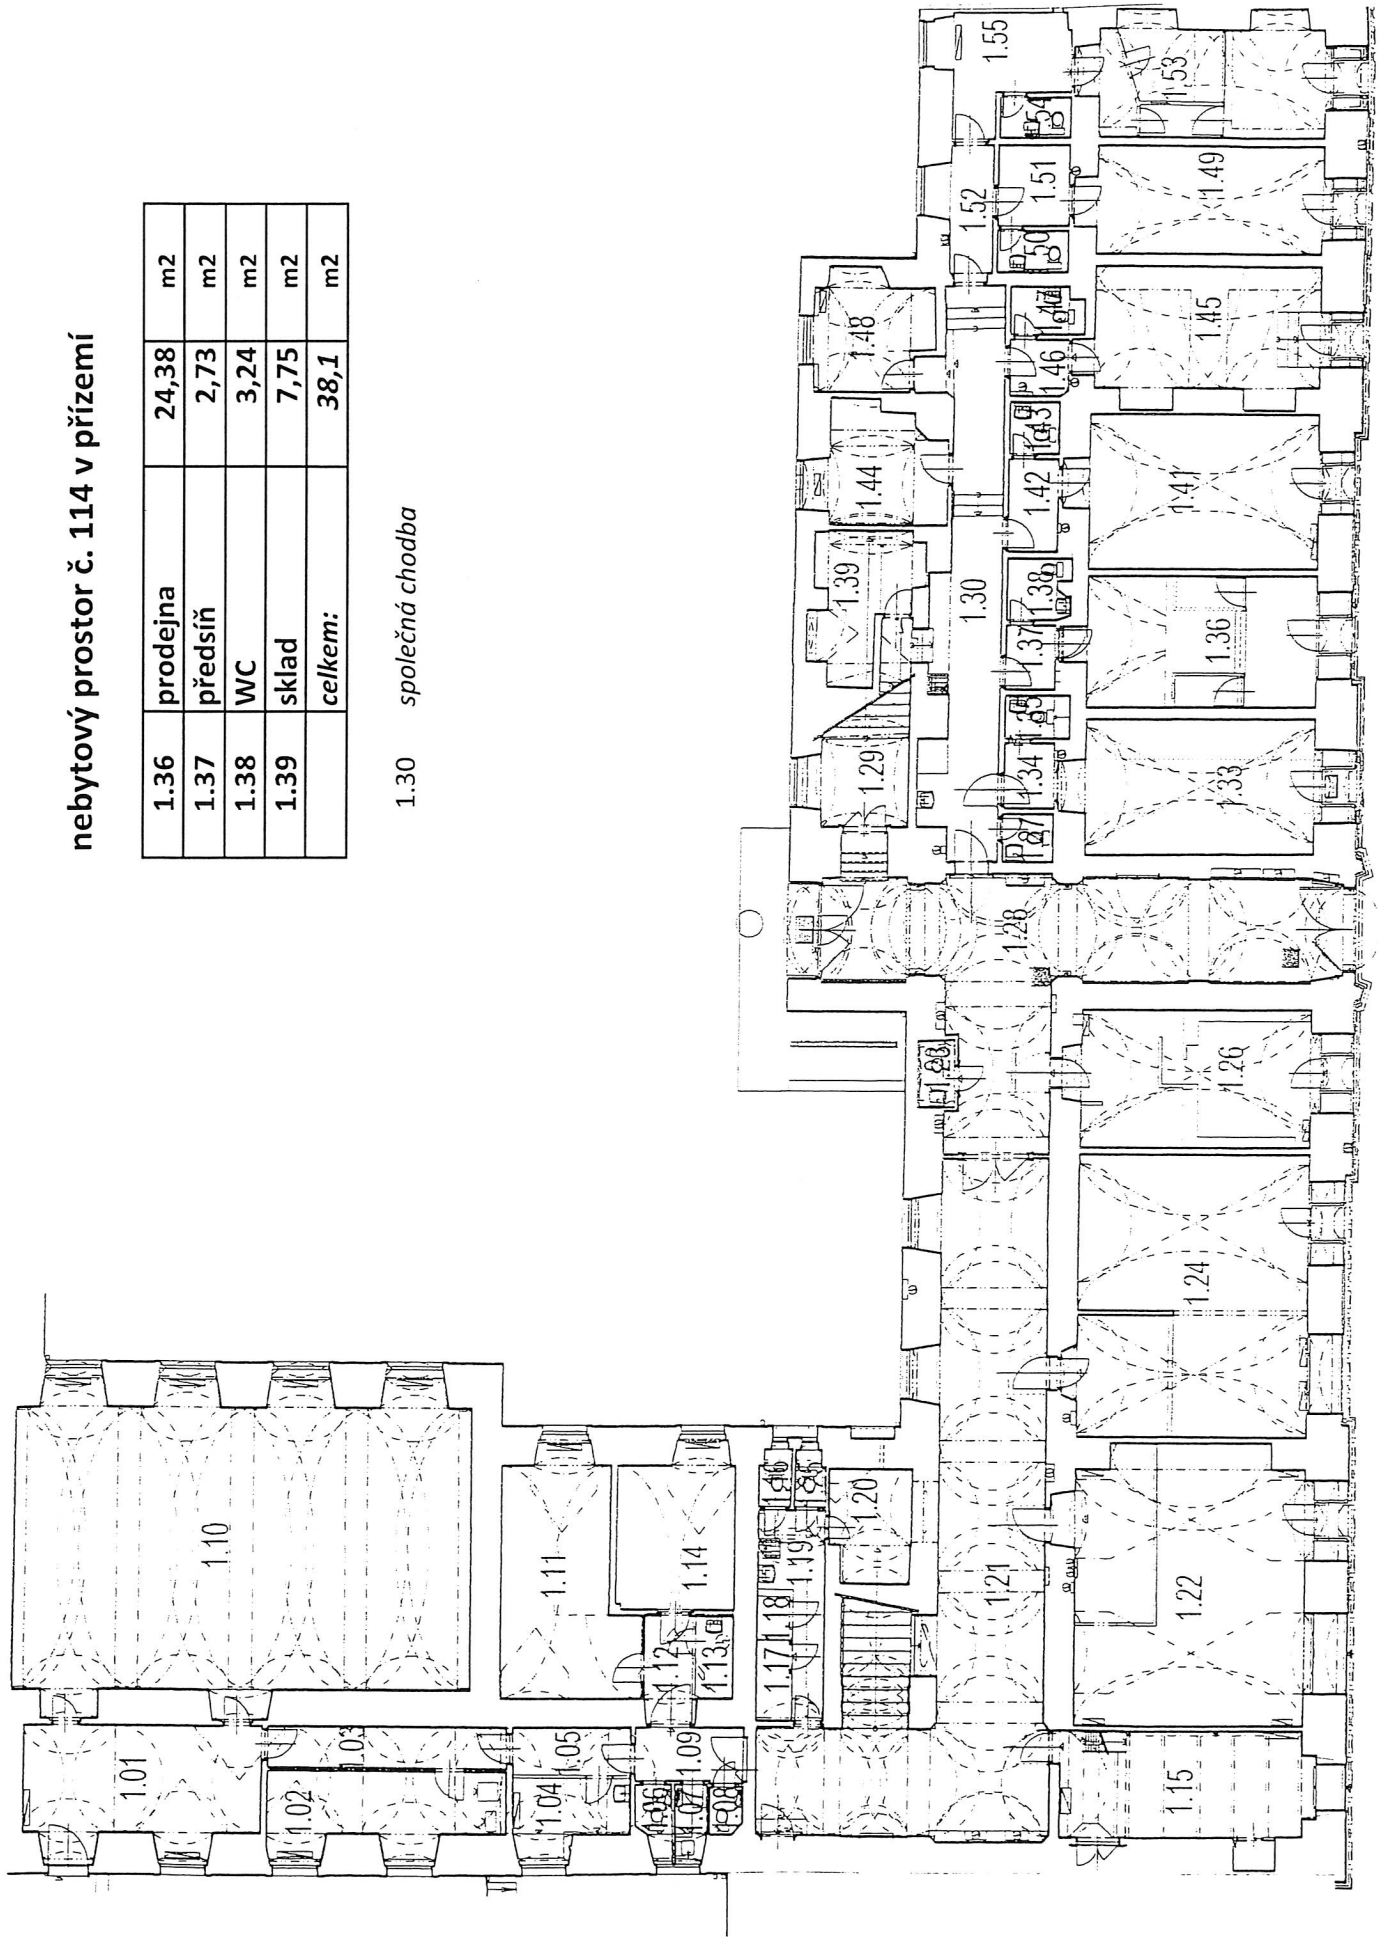

nebytový prostor č. 114 v přízemí

1.36	prodejna	24,38	m2
1.37	předsíň	2,73	m2
1.38	WC	3,24	m2
1.39	sklad	7,75	m2
	celkem:	38,1	m2

1.30 společná chodba

41.000 - 19.000 Bati po vyvedení
Městský úřad Praha 1
Kancelář: Městský úřad Praha 1
Povodň 7/892, Praha 1 - Holešovice
POHLED NA PRŮČELÍ ULIČNÍ