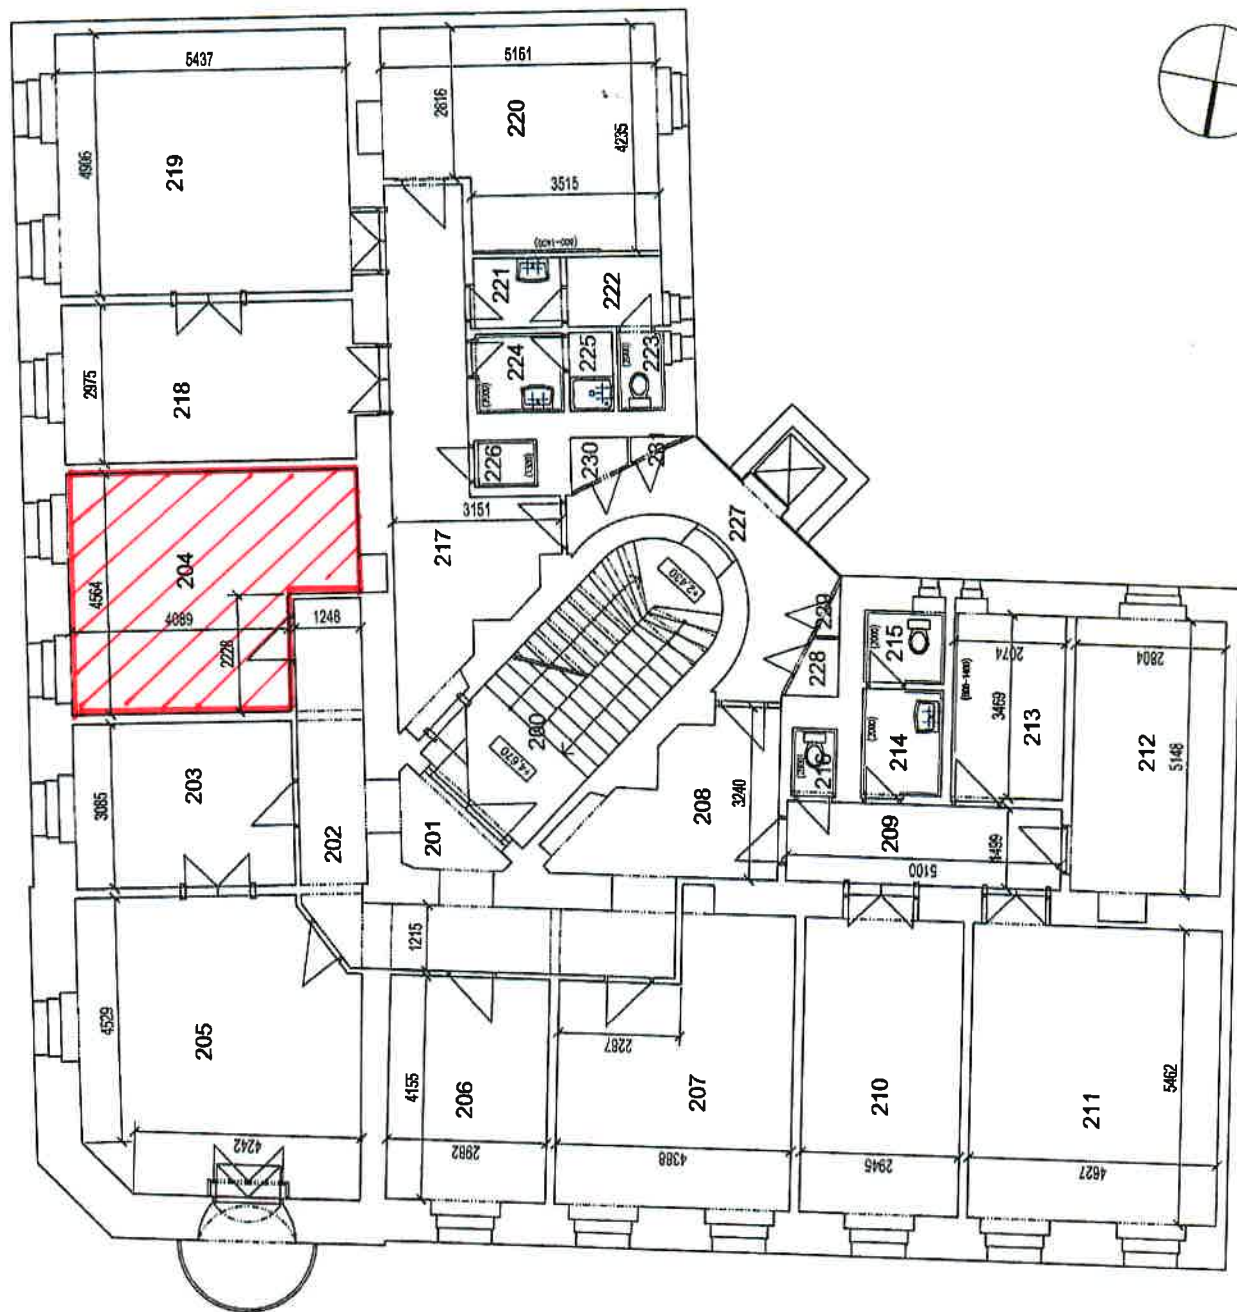

LEGENDA MÍSTNOSTÍ 2NP

PŮDORYS 2NP

číslo místnosti	účel místnosti	podlahová plocha [m2]	světla výška [mm]
200	schodiště	16,08	d
201	předsín	2,75	3540 k
202	chodba	17,34	2530 k
203	kancelář	12,99	k
204	kancelář	22,95	3520 v
205	kancelář	27,89	3620 v
206	kancelář	12,75	3520 v
207	kancelář	22,04	3520 v
208	chodba	9,79	2860 d
209	chodba	8,27	2860 d
210	serverovna	17,08	3530 v
211	kancelář	26,68	2560 v
212	kancelář	15,43	3540 k
213	kuchyňka	7,44	3520 d
214	předsíňka WC	3,07	2730 d
215	WC	2,21	3060 d
216	WC	1,11	2730 d
217	chodba	18,33	2860 k
218	kancelář	17,17	3500 v
219	kancelář	28,35	3520 v
220	zasedací místnost	20,56	3240 le
221	předsíňka WC	2,2	3150 k
222	předsíňka	2,48	2710 k
223	WC	1,4	3070 d
224	předsíňka	2,44	2730 k
225	sprcha	1,26	3060 k
226	serverovna	1,06	2730 d
227	chodba	8,94	2920 d
228	technická místnost	0,85	d
229	technická místnost	0,28	d
230	technická místnost	0,84	d
231	technická místnost	0,27	d

Volné nebytové prostory

NP – 204 (22,95 m²)