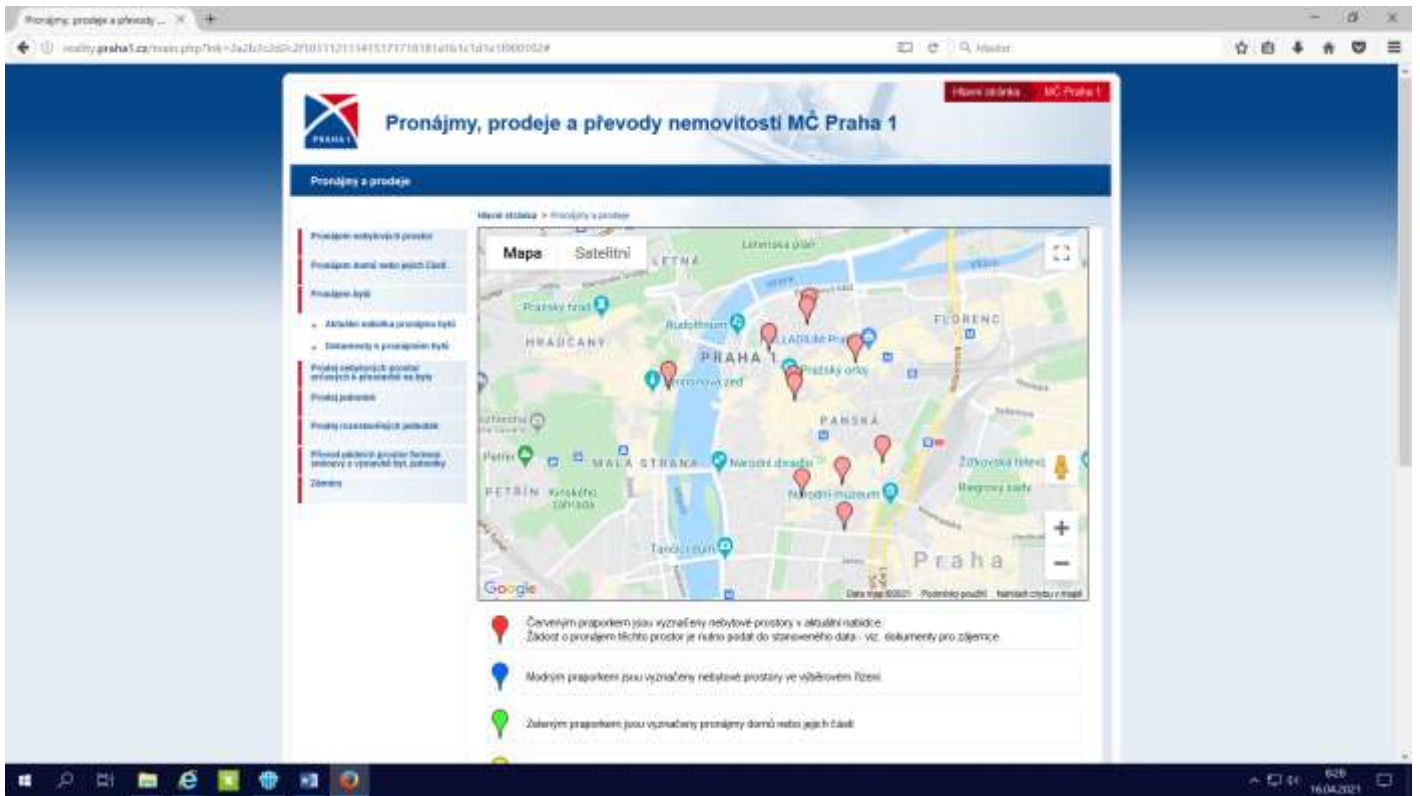

Podrobné informace najdete rovněž internetové adrese:

<http://reality.praha1.cz>

Odkazy na videoprohlídky:

poř. č. 1/5/2021 [Žitná 606/29, 110 00 Praha 1 - Nové Město \(matterport.com\)](#)

poř. č. 2/5/2021, Krakovská 584/1 - pouze fotodokumentace (na webu)

poř. č. 3/5/2021 [Růžová 1341/11, 110 00 Praha 1 - Nové Město \(byt č. 6\) \(matterport.com\)](#)

poř. č. 4/5/2021 [Dlouhá 712/32, 110 00 Praha 1 - Staré Město \(matterport.com\)](#)

poř. č. 5/5/2021 [Karmelitská 301/29, 118 00 Praha 1 - Malá Strana \(byt 3. patro\) \(matterport.com\)](#)