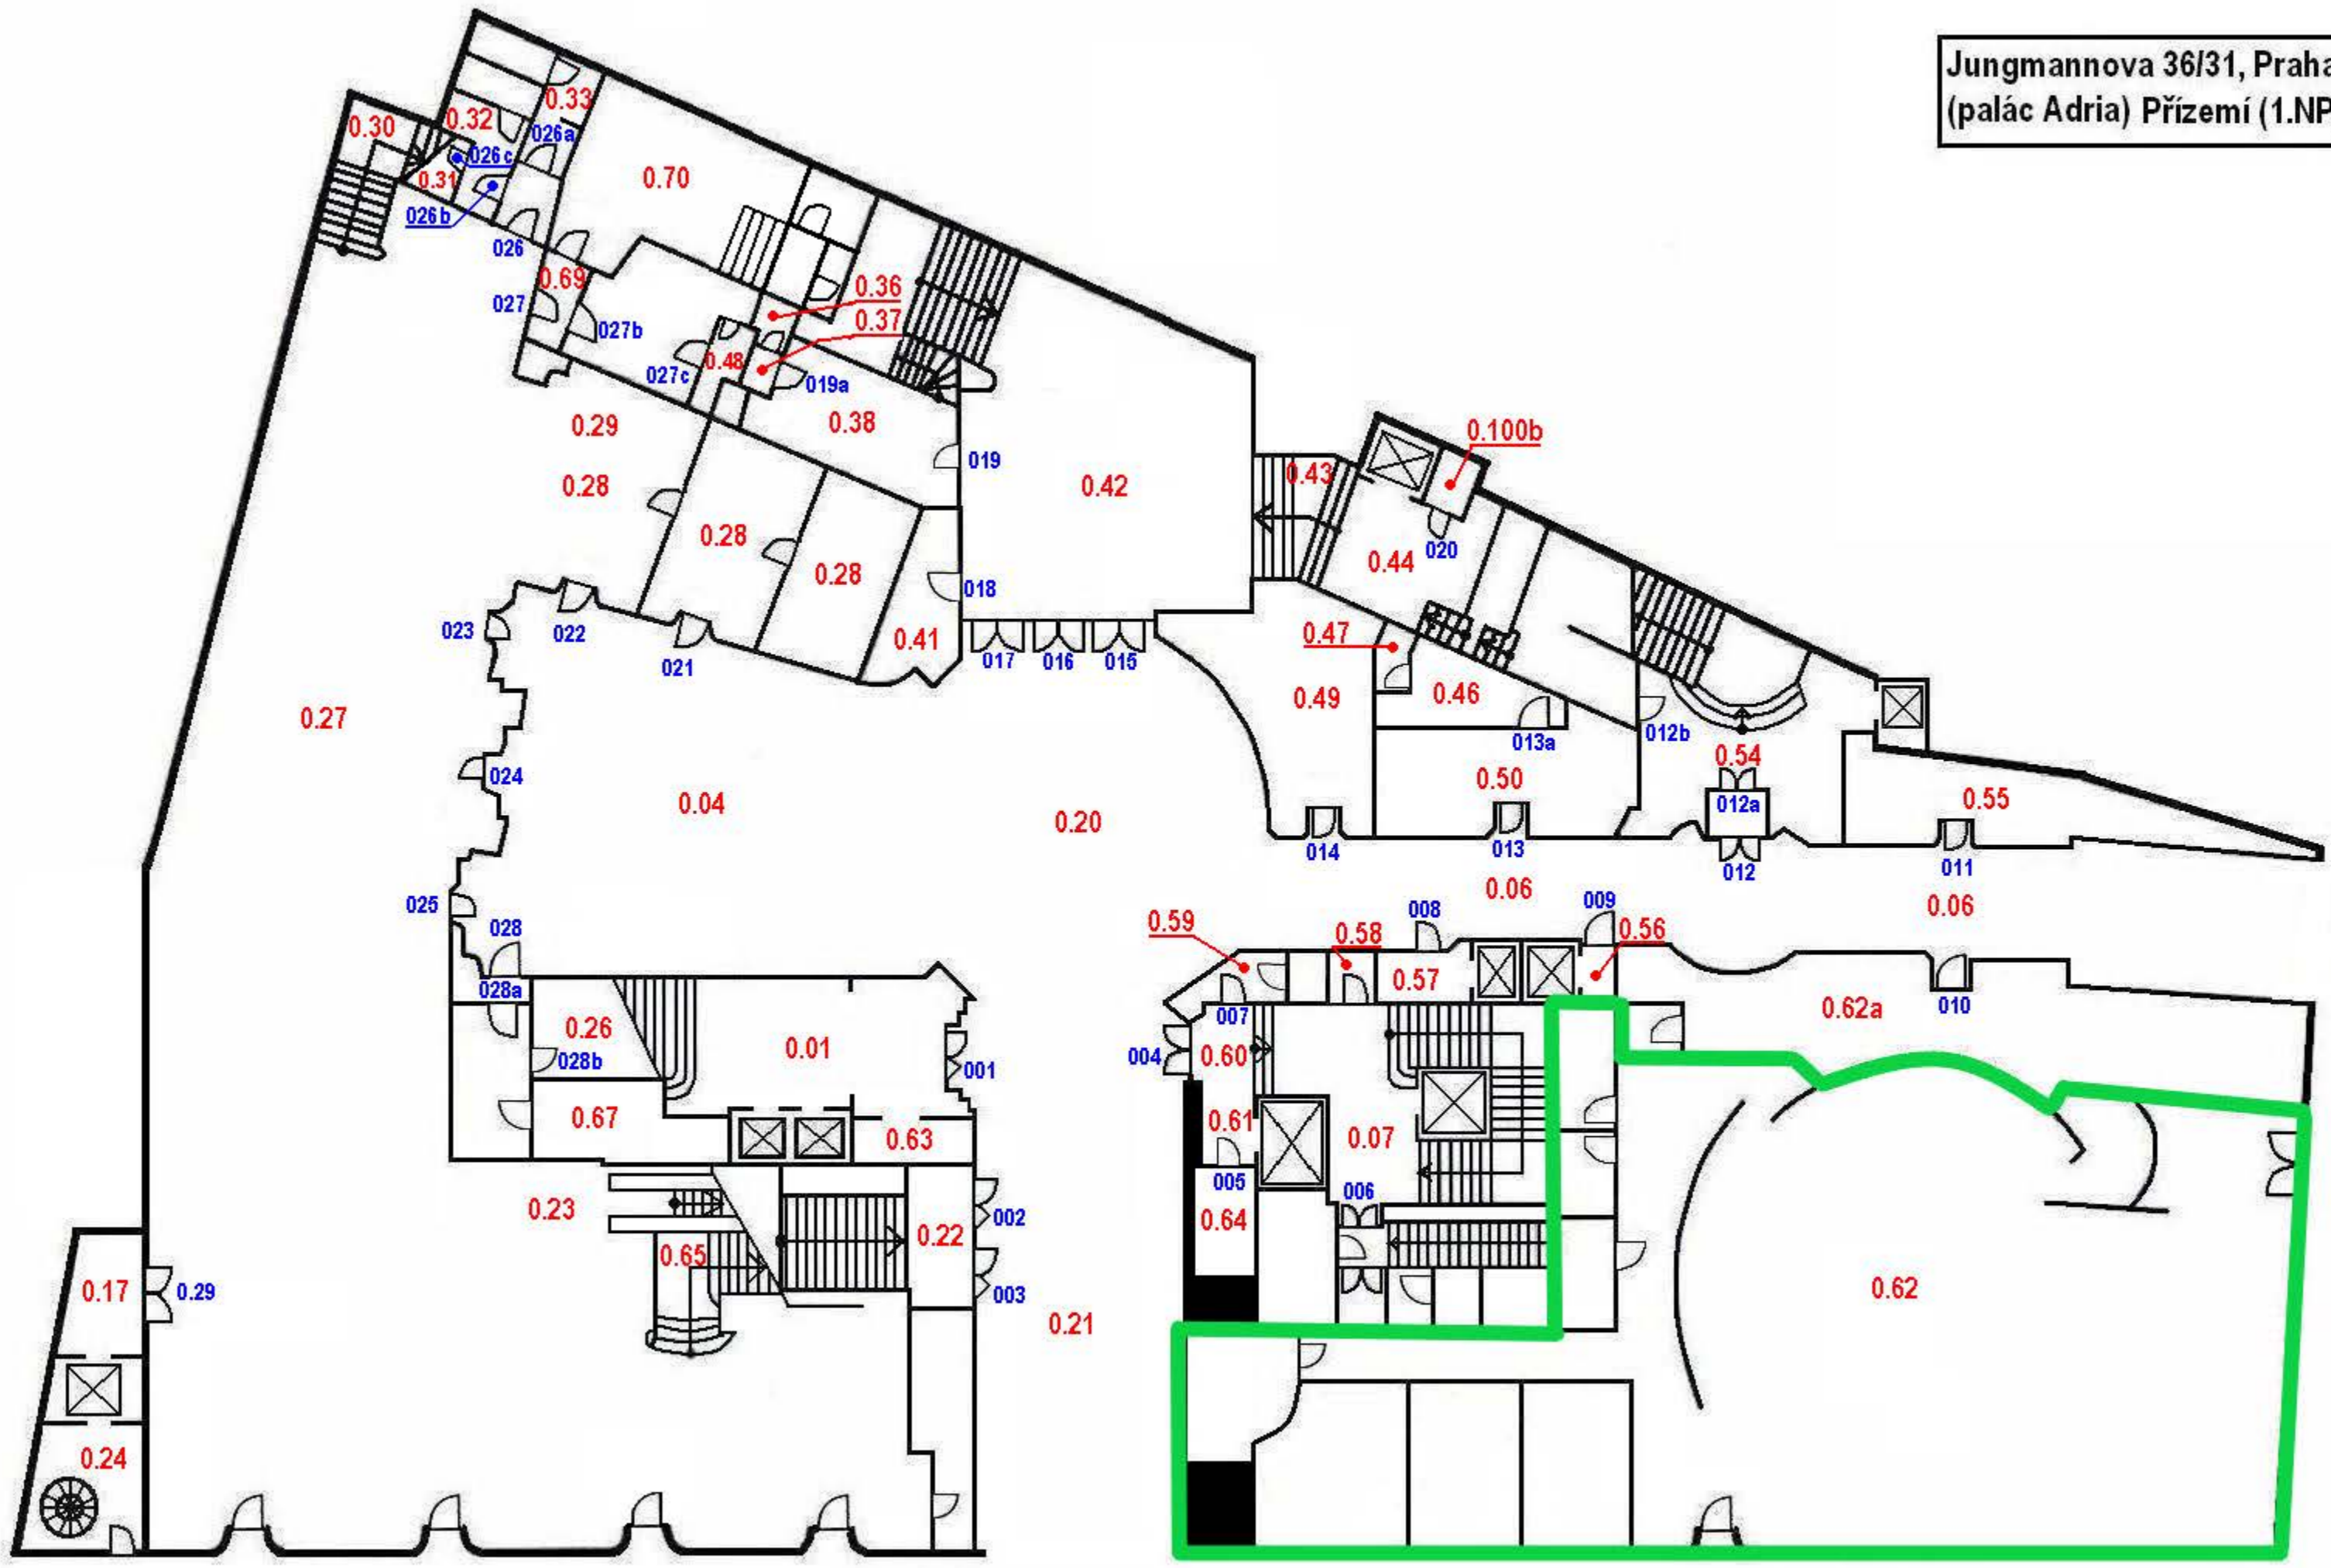

Jungmannova 36/31, Praha 1
(palác Adria) Přizemí (1.NP)

Jungmannova 36/31, Praha 1
(palác Adria) 1.suterén (1.PP)