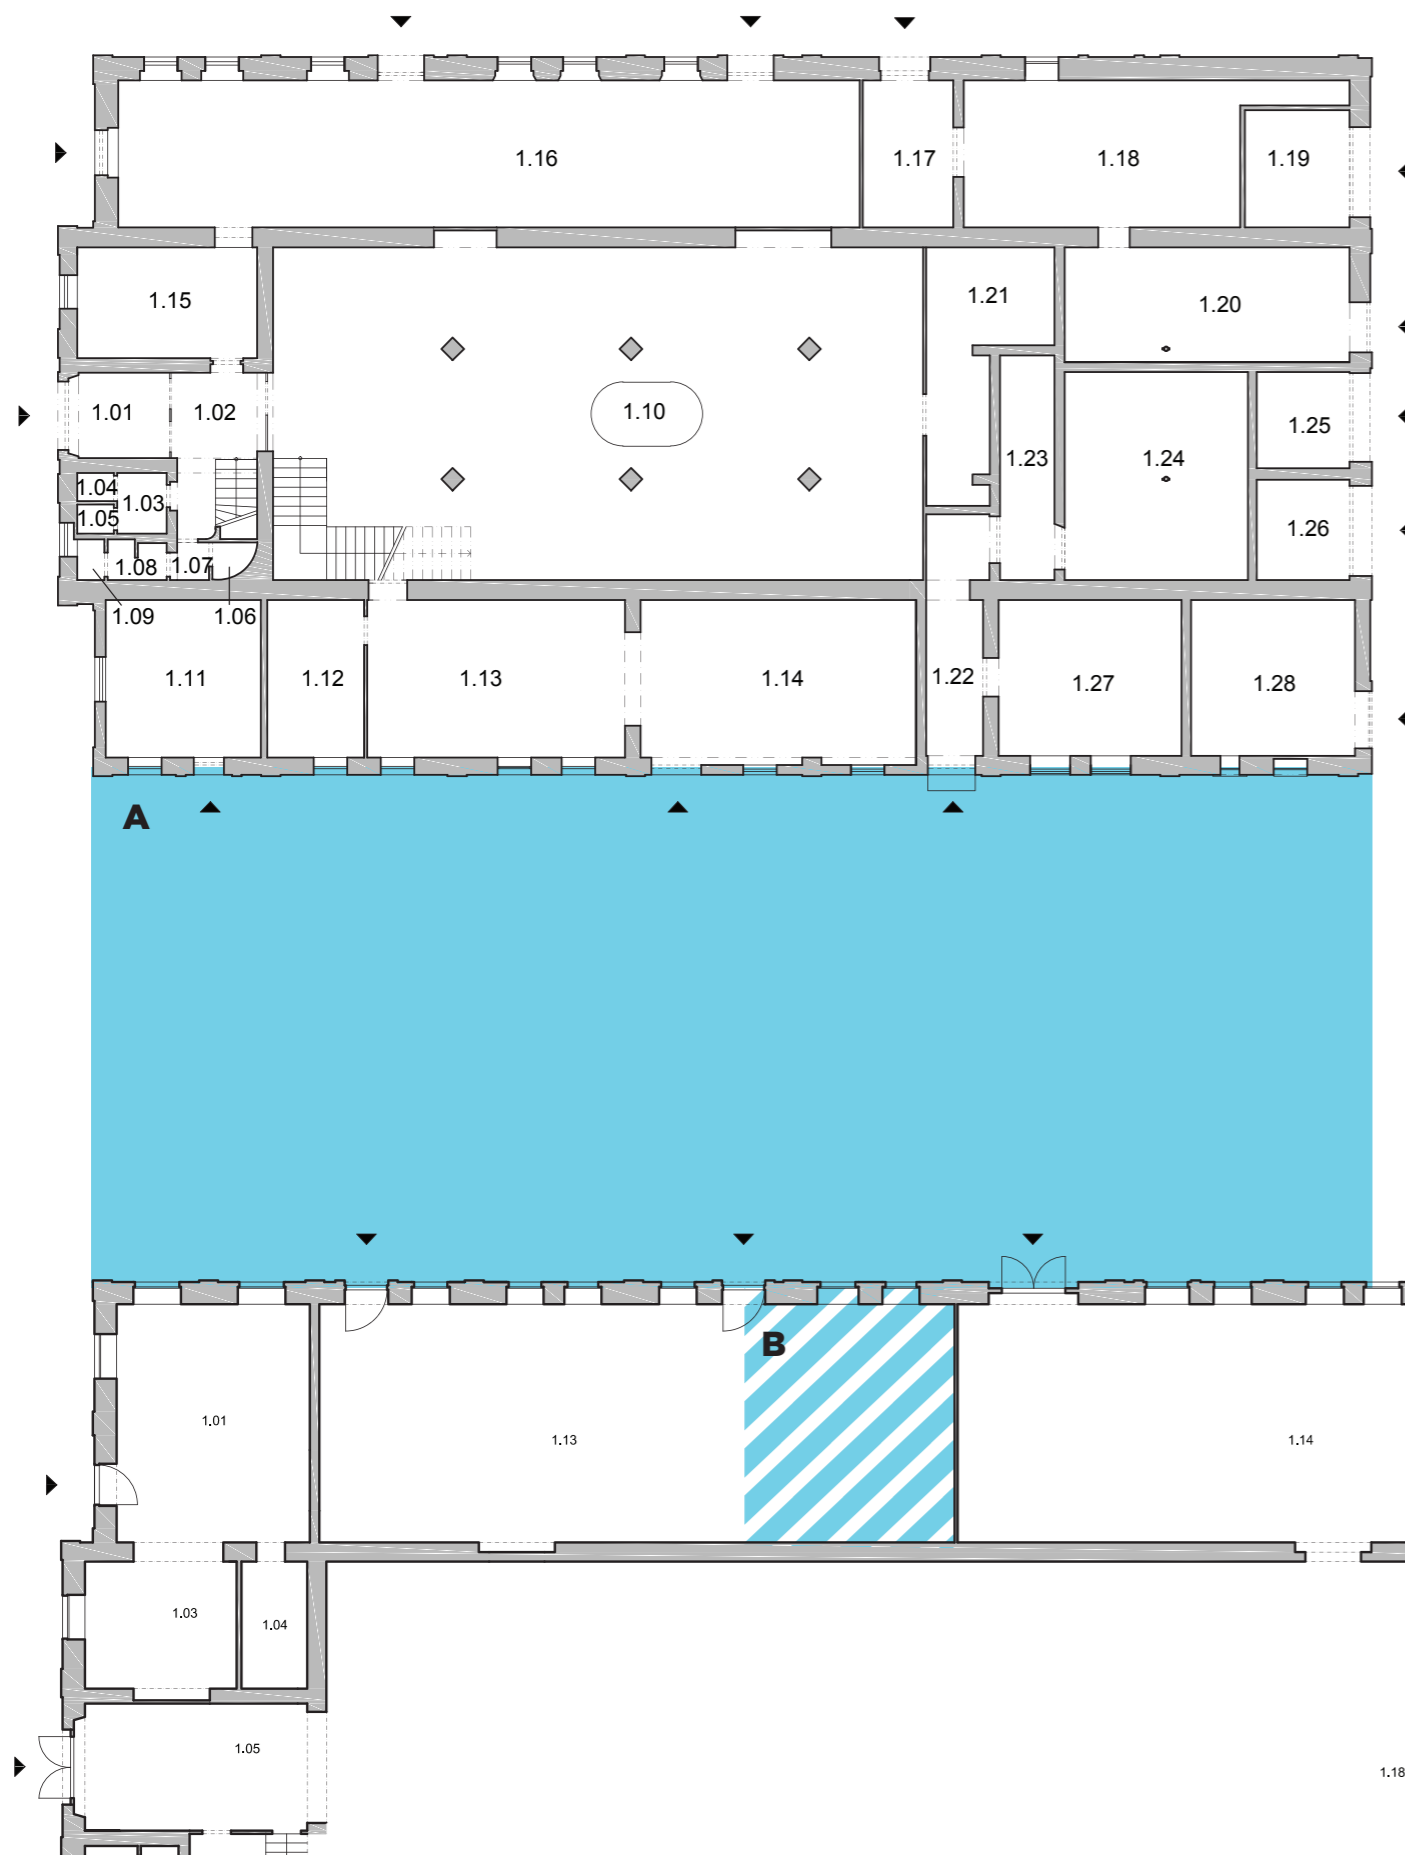

Food Truck Point - Pražská tržnice

Plochy FTP

- A** venkovní plocha mezi halami 13 a 17 700 m²
- B** vnitřní plocha v hale 13 50 m²
- C** WC v hale 14 11,4 m²
- D** vnitřní plocha v hale 14 60,2 m²