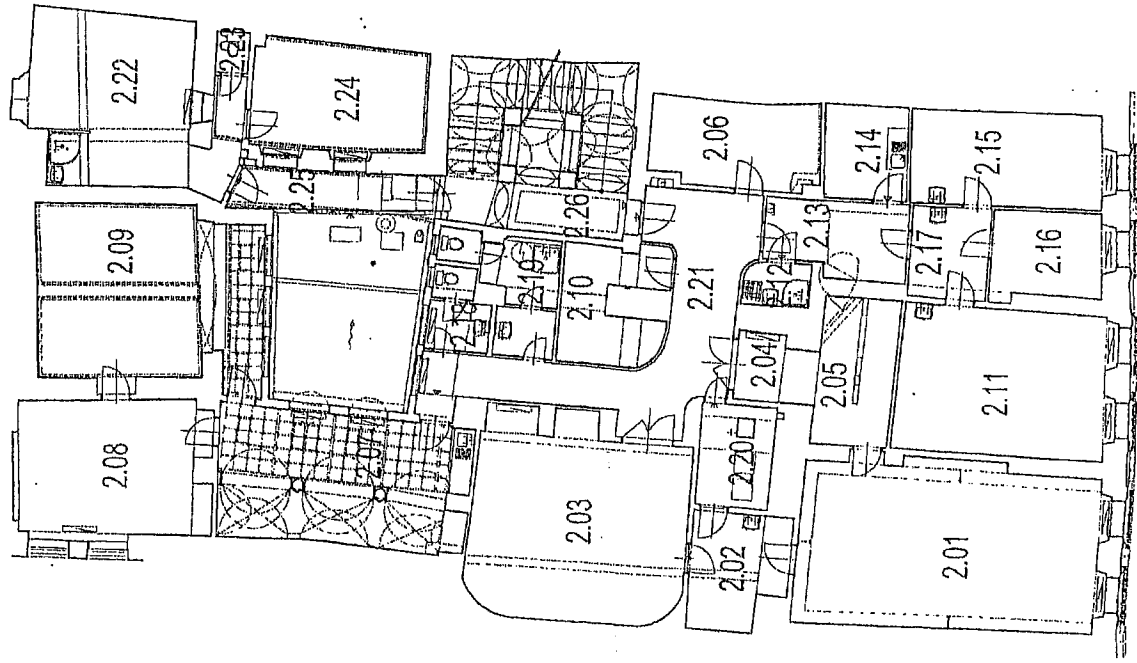

1 : 150

číslo	účel místnosti	výška	podlaha	plocha m2	vytápění
Nebytový prostor č. 103 (po Obec spisovatelů)					
2.07	kancelář	4180	PVC	26,80	ÚT
2.08	kancelář	3820	PVC	21,27	ÚT
2.09	kancelář	3710	PVC	32,87	ÚT
	celkem			80,94	
Společné prostory na patře pod uzamčením					
2.18	WC	2950	dlažba	3,68	ÚT
2.19	WC	2950	dlažba	7,29	ÚT
2.20	kotelna	2820	dlažba	6,33	
2.21	chodba	2320	PVC	25,67	ÚT