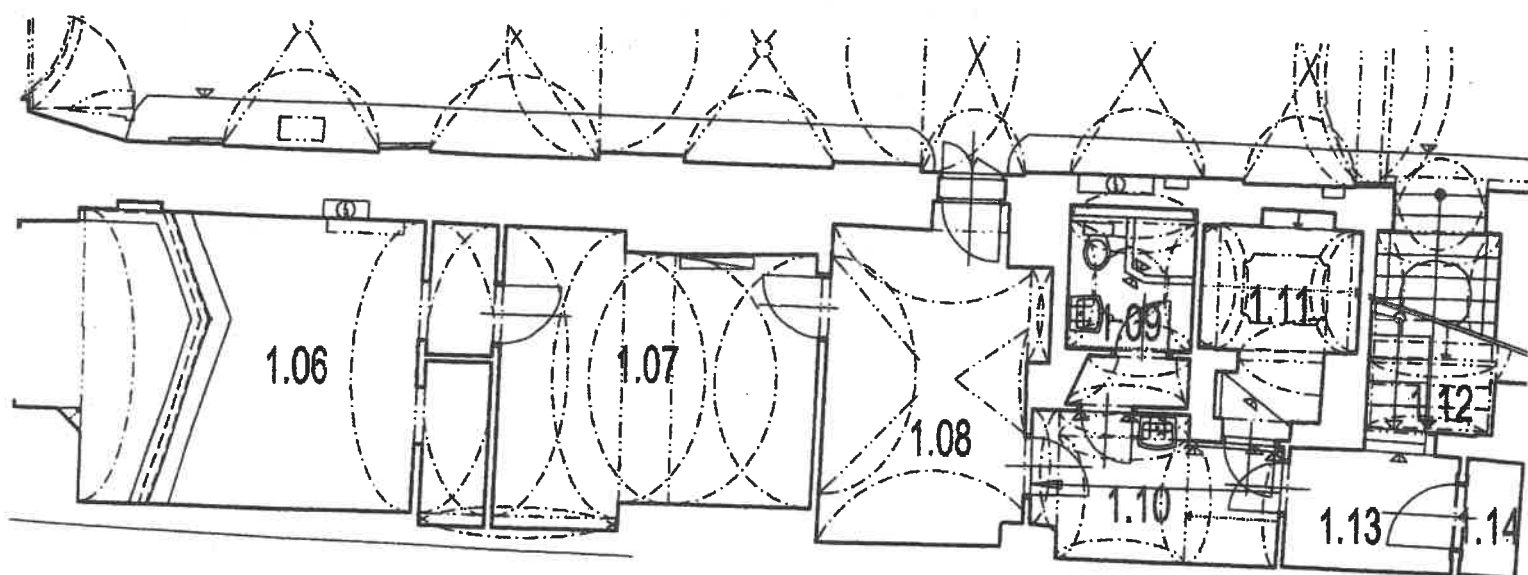

Nebytové prostory v objektu Václavské náměstí 824/29, Praha 1

1.06	směnárna	3100	koberec	23,89
1.07	kancelář	3120	koberec	16,21
1.08	chodba	2880	koberec	12,78
1.09	WC, sprcha	3300	dlažba	4,02
1.10	chodba	2840	koberec	6,39
1.11	kancelář	4320	koberec	5,20
1.12	sklad	2410	beton	4,13
1.13	komora	1880	koberec	3,86
1.14	sklad	1910	koberec	1,21
			Celkem	77,69