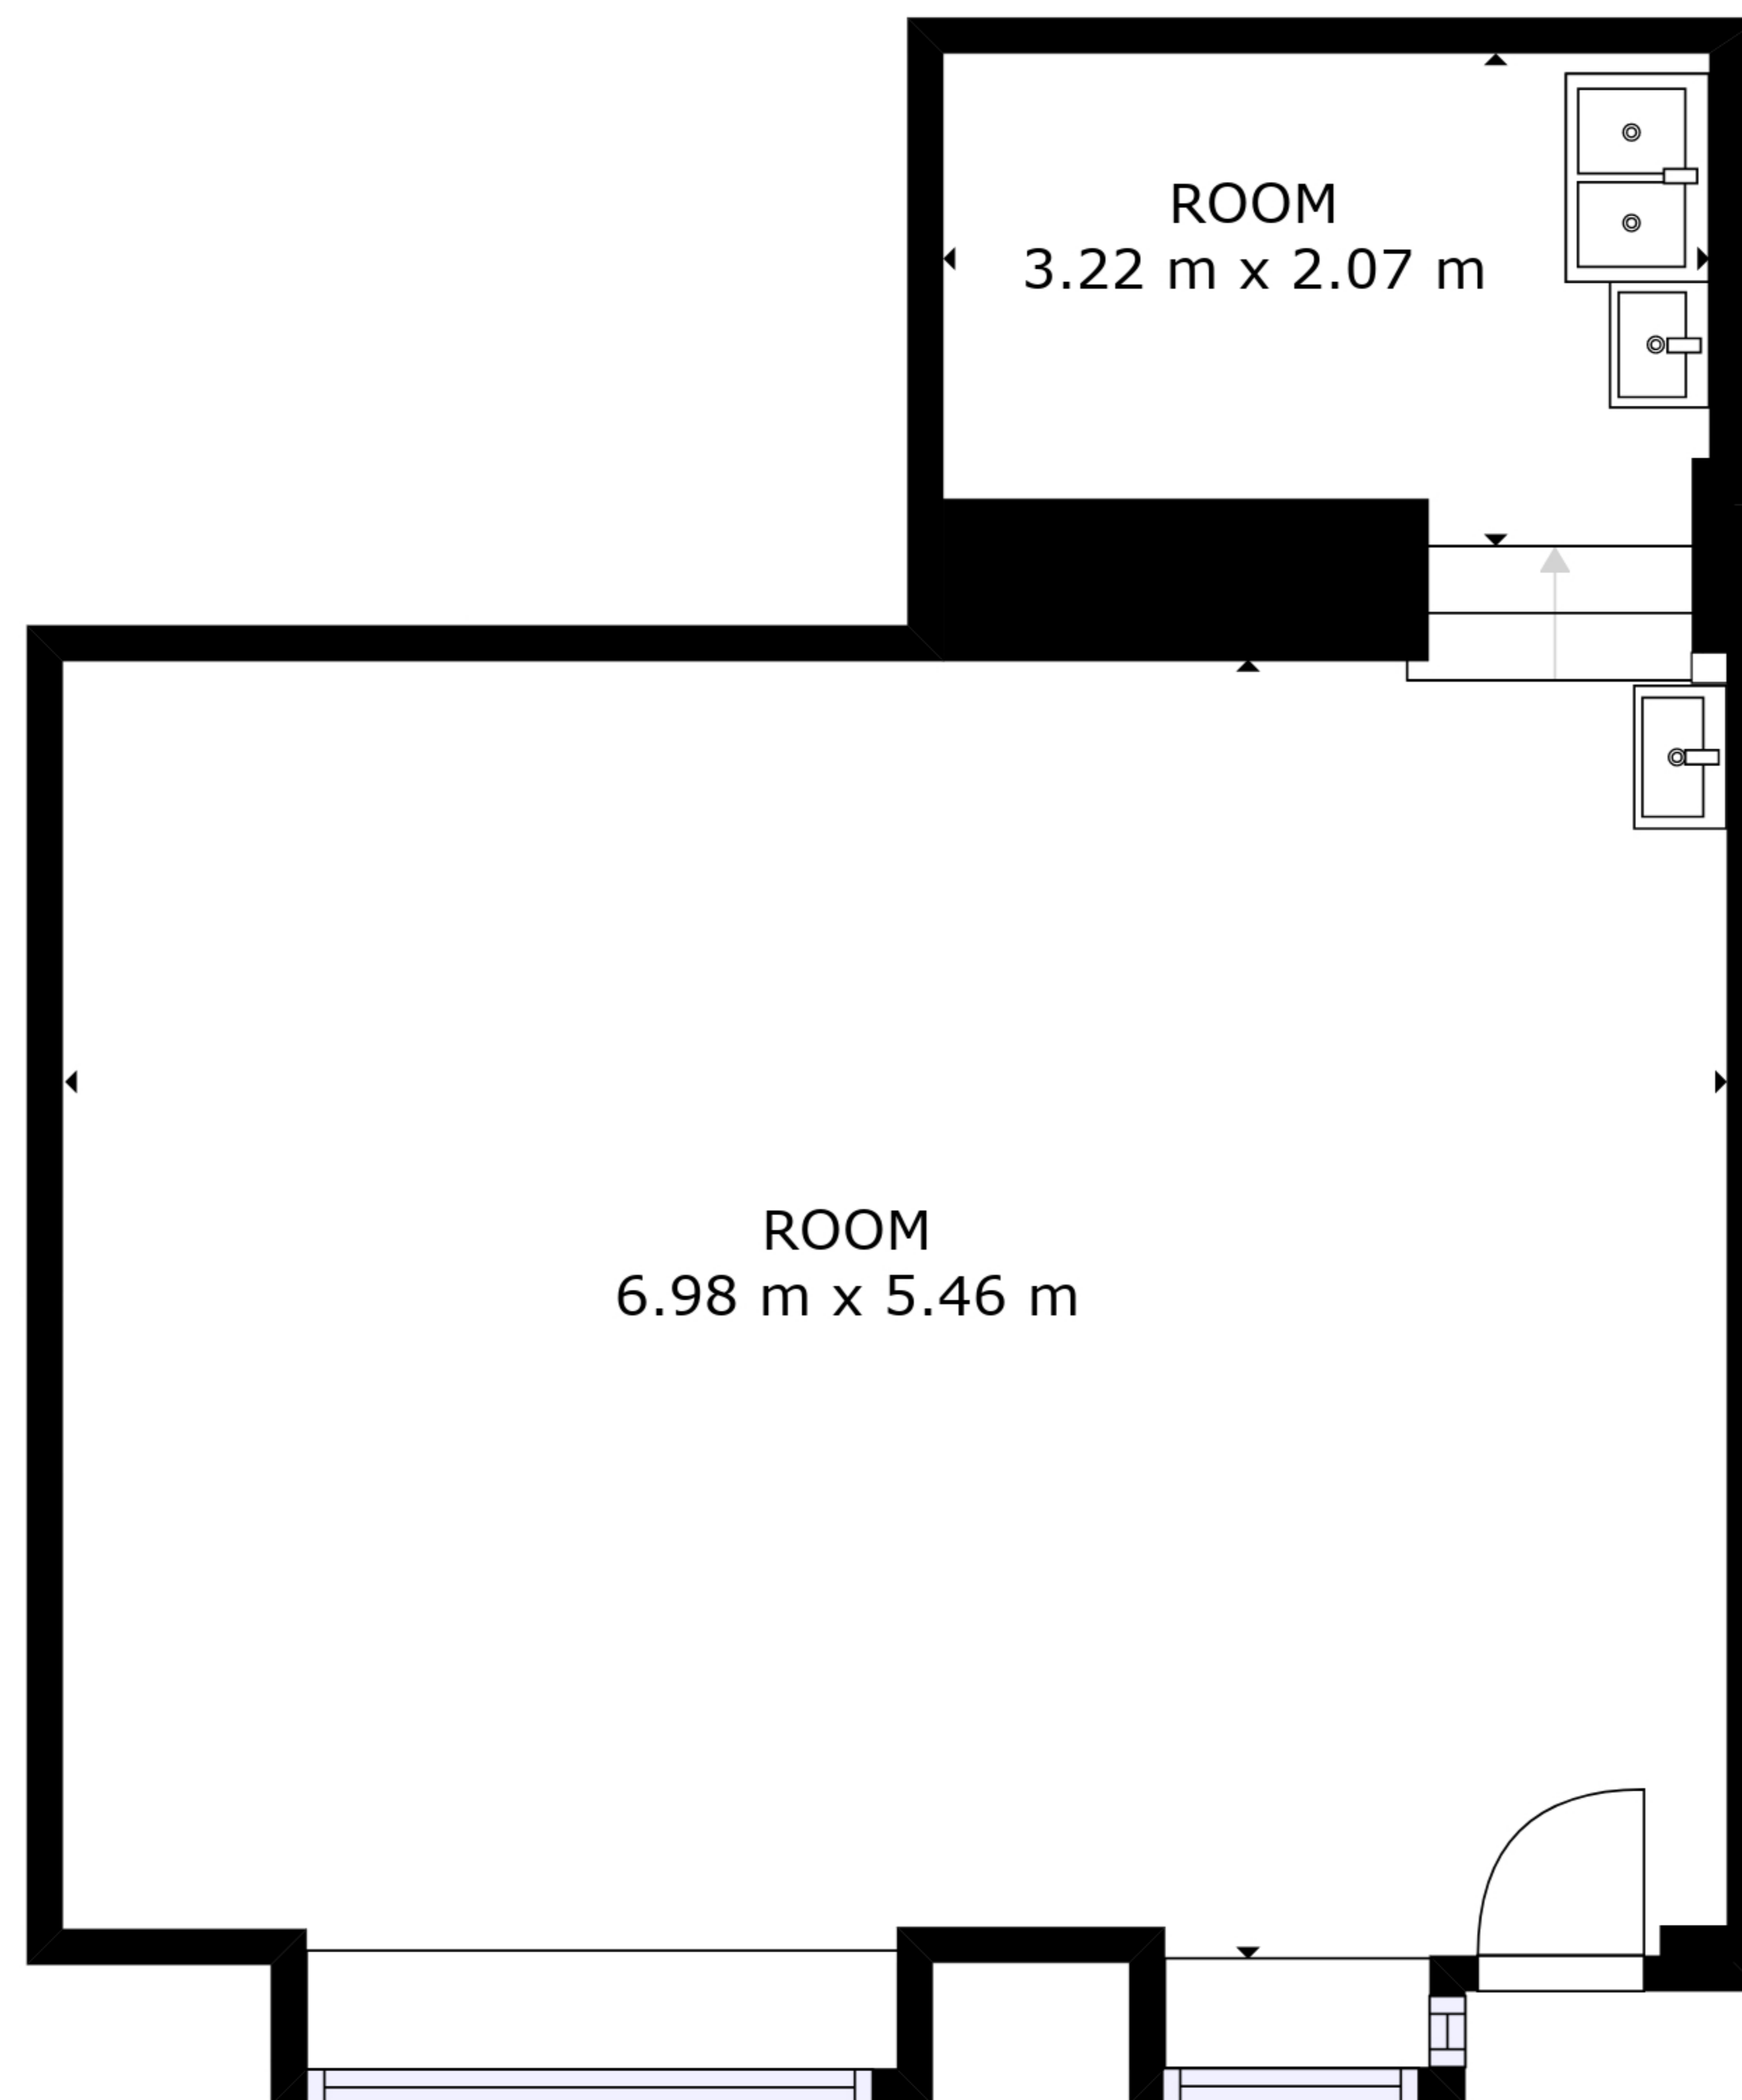

[MČP4] - 5. května 1045/28, 140 00 Praha 4 - Nusle - jednotka č. 1045/301

FLOOR 1

GROSS INTERNAL AREA  
FLOOR 1: 48 m<sup>2</sup>  
TOTAL: 48 m<sup>2</sup>