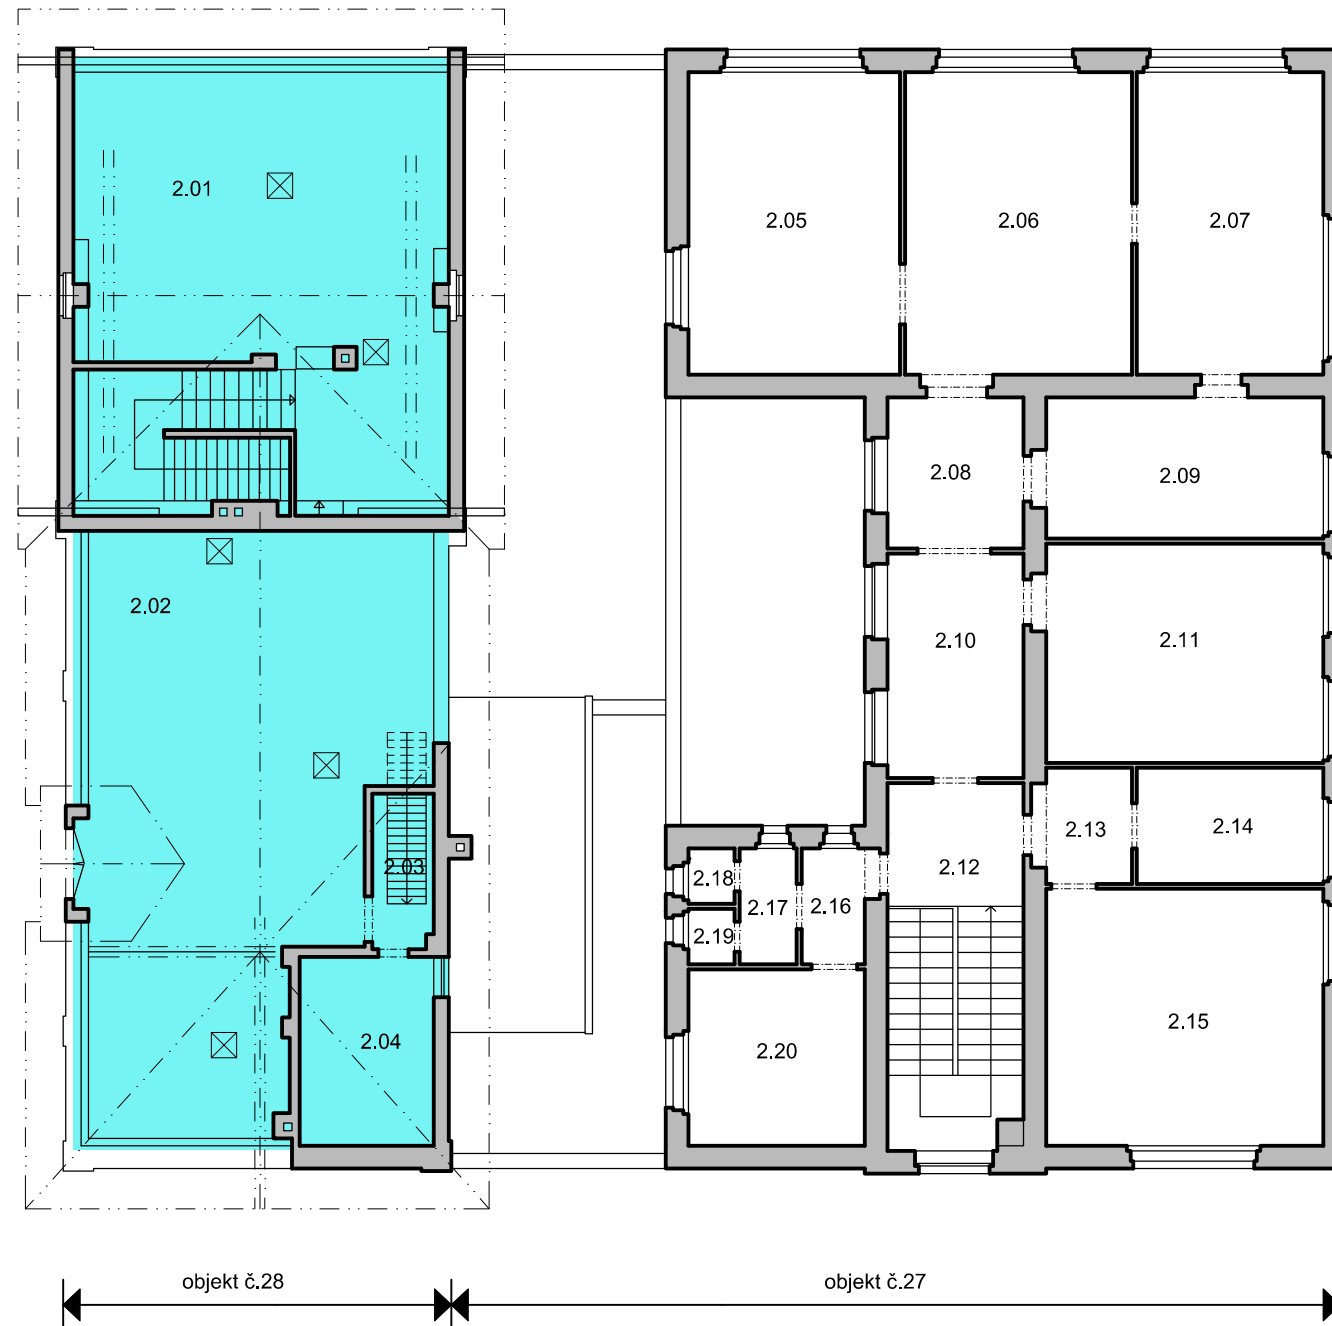

PASPORT STÁVAJÍCÍHO STAVU OBJEKTŮ HOLEŠOVICKÉ TRŽNICE, PRAHA 7 - HOLEŠOVICE

Stávající stav objektu

OBJEKT Č. 27 a 28

Schematický půdorys 2.NP

LEGENDA MÍSTNOSTÍ

Č. místnosti	Plocha [m²]
2.01	79,70
2.02	40,60
2.03	35,80
2.04	10,30
2.05	26,50
2.06	23,60
2.07	2,90
2.08	2,00
2.09	11,50
2.10	14,30
2.11	1,60
2.12	1,60
2.13	26,40
2.14	8,70
2.15	6,00
2.16	9,60
2.17	6,60
2.18	10,90
2.19	3,70
2.20	3,90
2.21	4,60
2.22	11,60
2.23	21,90