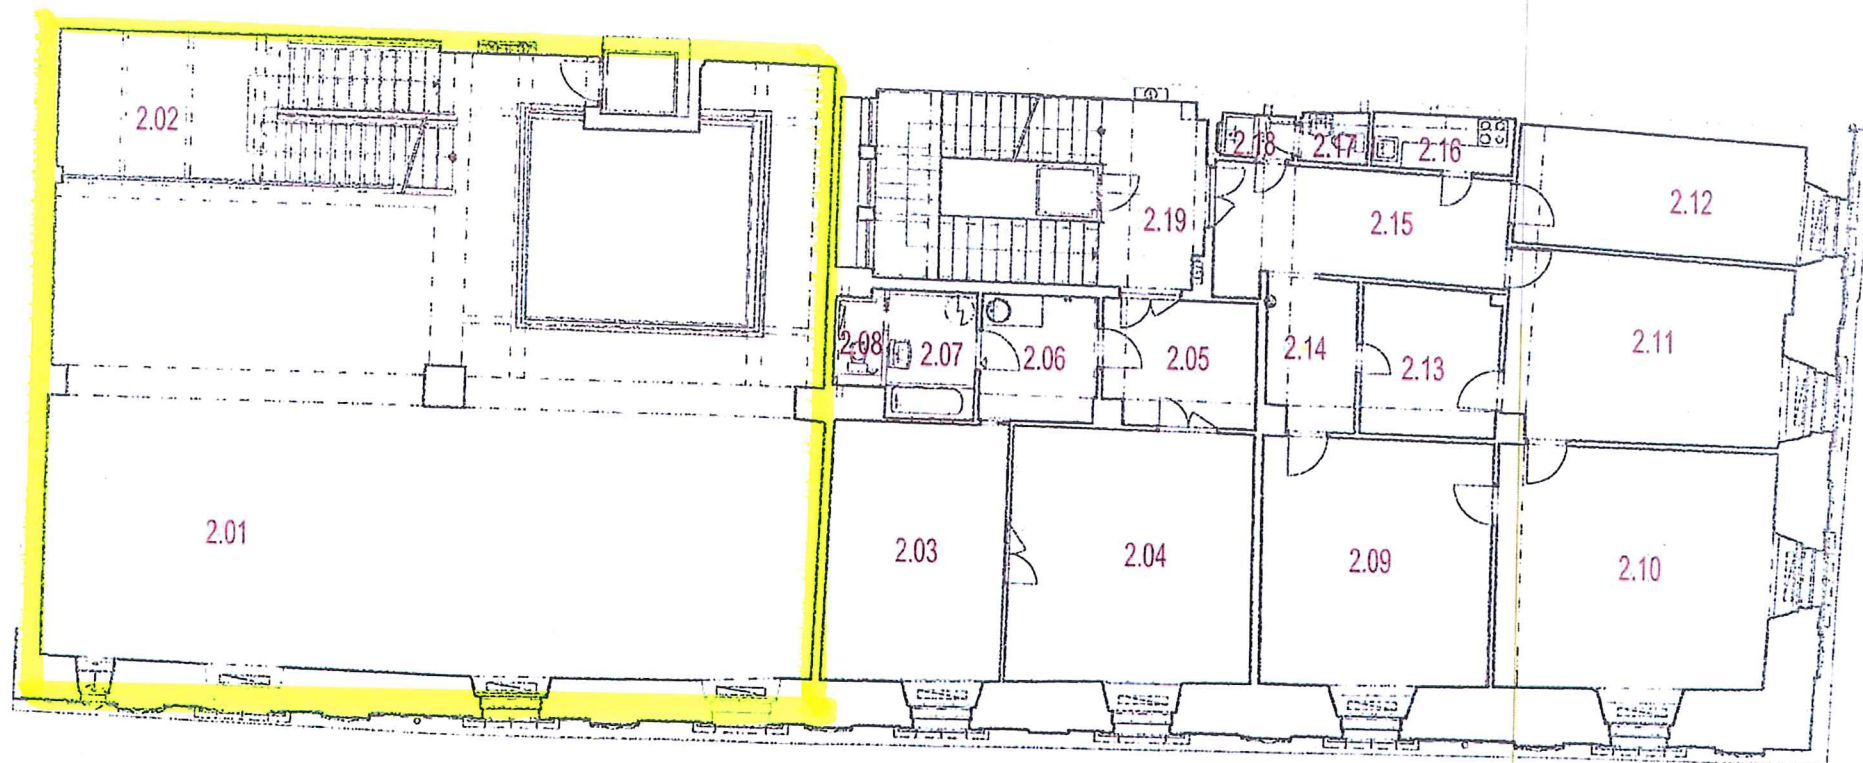

Dům U havíře
Rytířská 26/398, Praha 1 - Staré Město
1 : 100

1. PP

Dům U havíře
Rytířská 26/398, Praha 1 - Staré Město

1 : 100

3. NP

Mezipodesta

aK

Dům U havíře
Rytířská 26/398, Praha 1 - Staré Město

1 : 100

2. NP

Dům U havíře
Rytířská 26/398, Praha 1 - Staré Město
1 : 100

1. NP