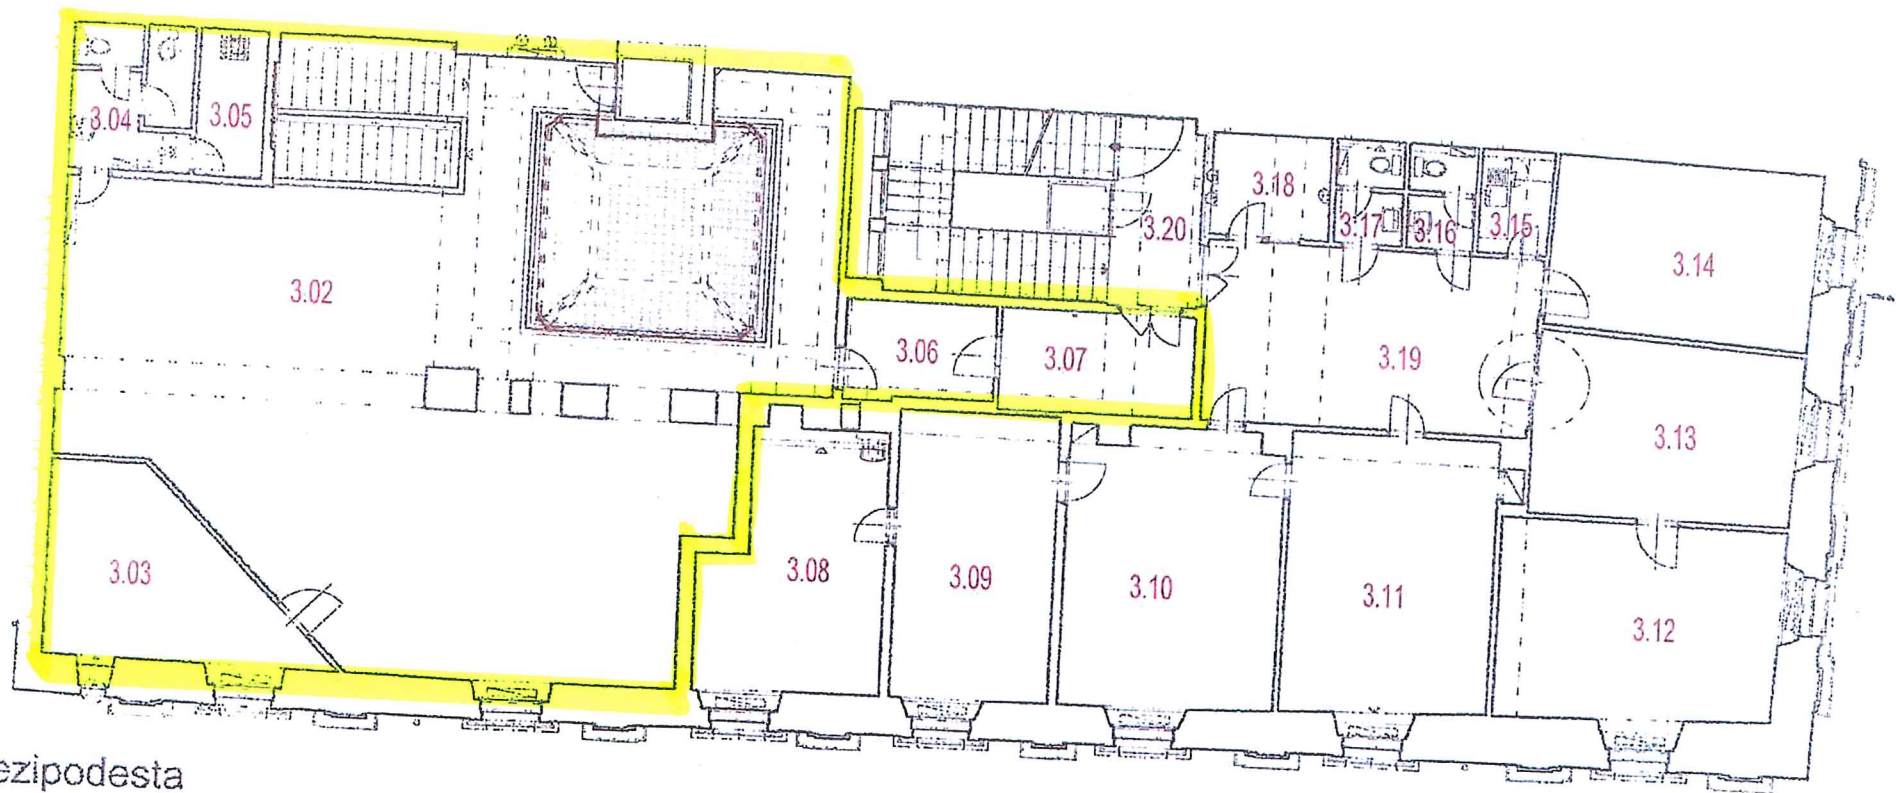

Dům U havíře
Rytířská 26/398, Praha 1 - Staré Město
1 : 100

1. PP

Dům U havíře
Rytířská 26/398, Praha 1 - Staré Město

1 : 100

3. NP

Mezipodesta

aK

Dům U havíře
Rytířská 26/398, Praha 1 - Staré Město