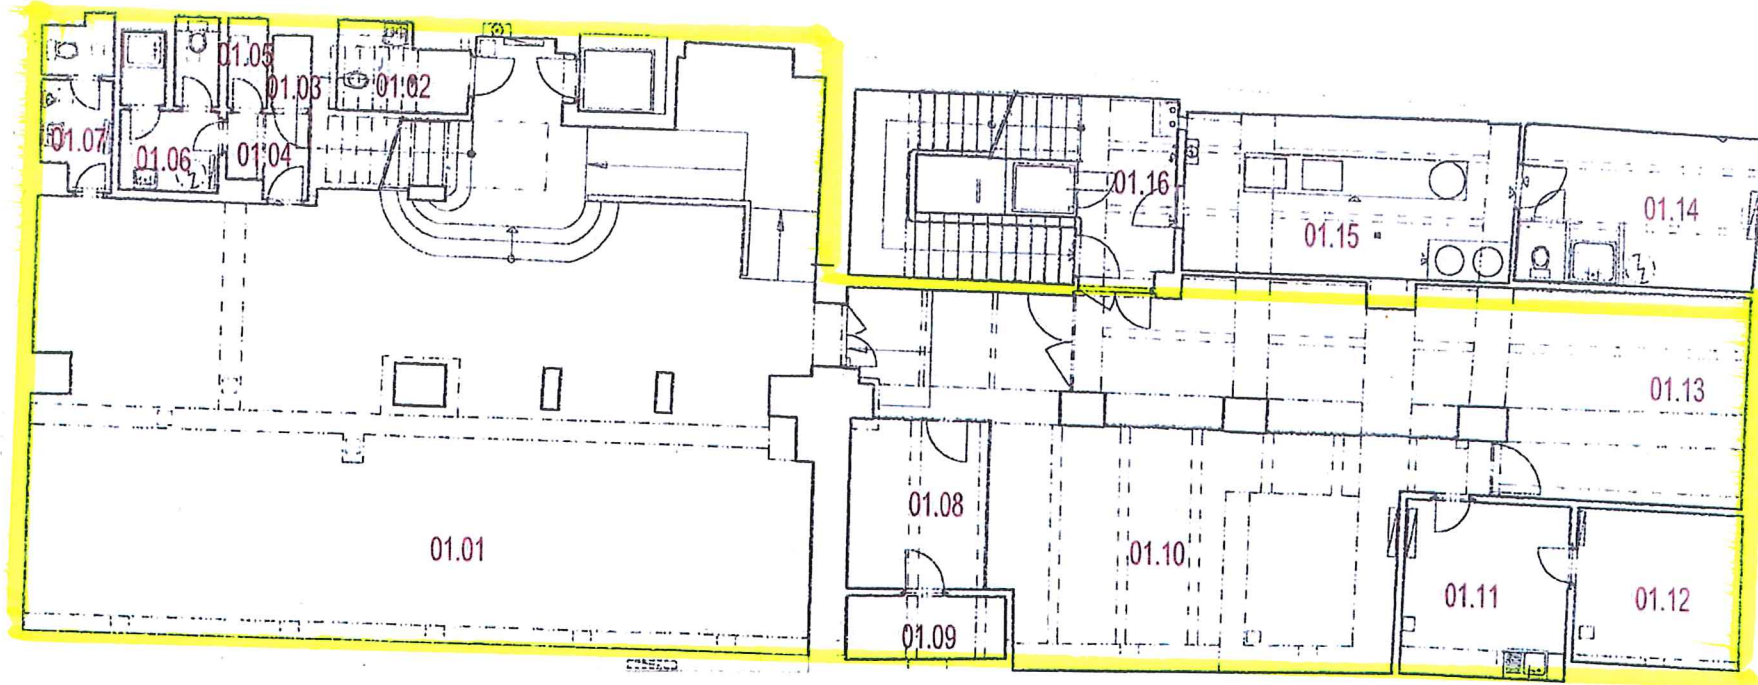

Dům U havíře
Rytířská 26/398, Praha 1 - Staré Město
1 : 100

1. PP

Dům U havíře
Rytířská 26/398, Praha 1 - Staré Město

1 : 100

3. NP

Mezipodesta

aK

Dům U havíře
Rytířská 26/398, Praha 1 - Staré Město

1 : 100

2. NP

Dům U havíře
Rytířská 26/398, Praha 1 - Staré Město
1 : 100

1. NP