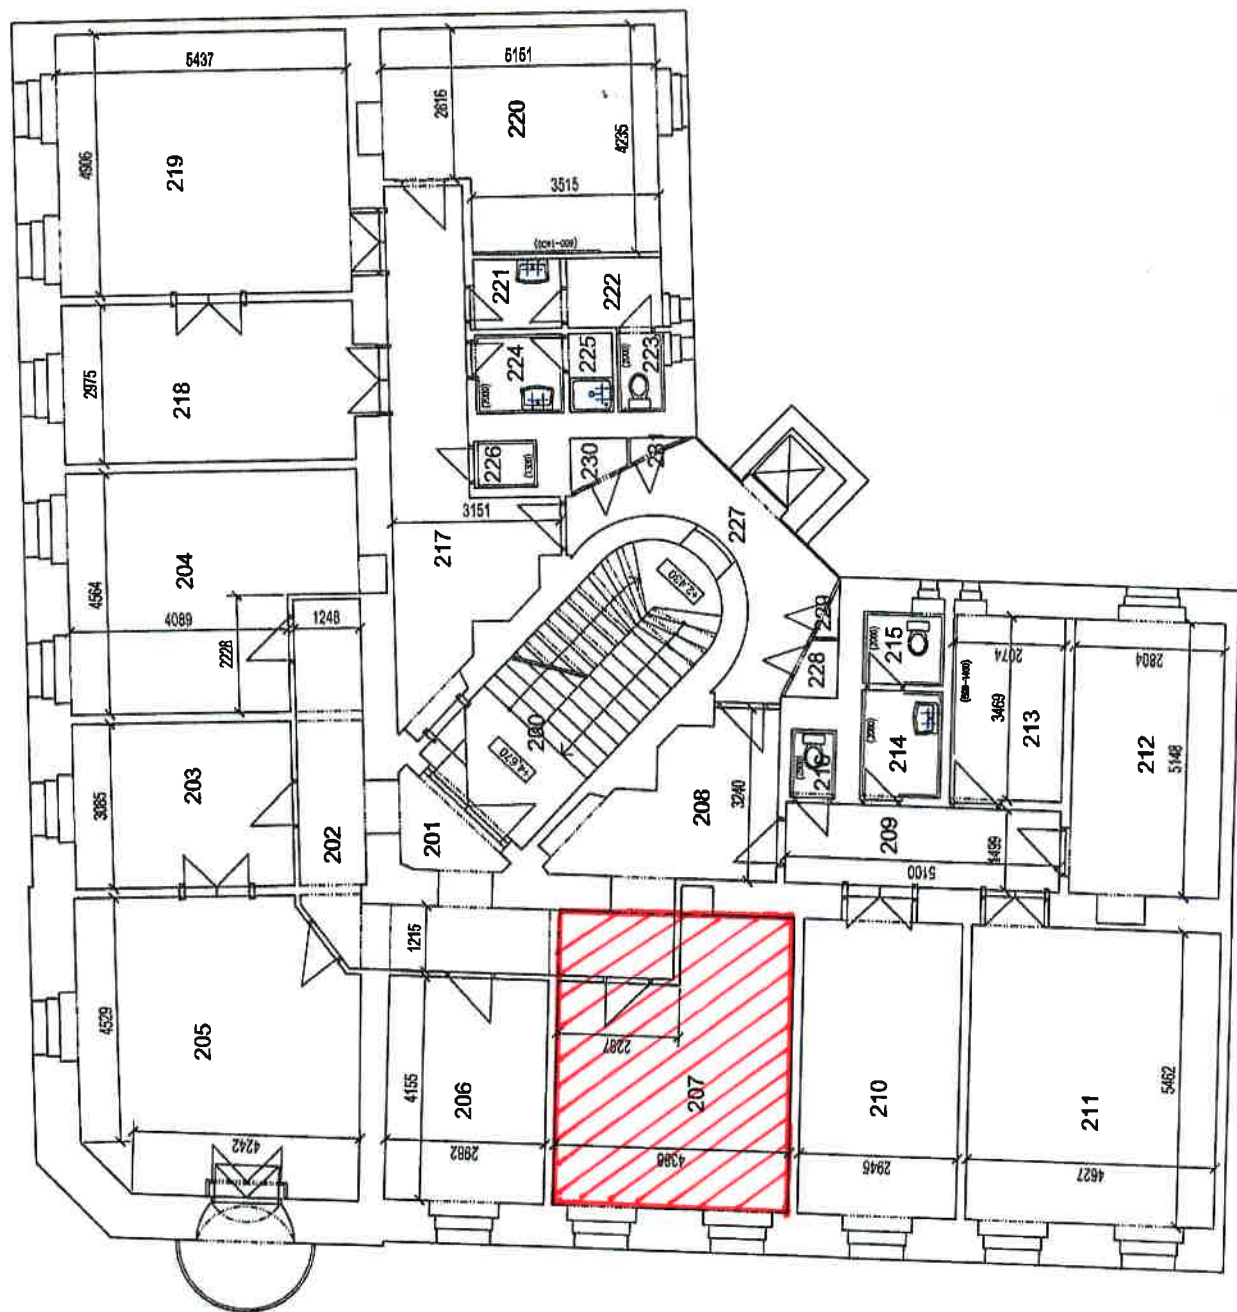

LEGENDA MÍSTNOSTÍ 2NP

PŮDORYS 2NP

číslo místnosti	účel místnosti	podlahová plocha [m2]	světlá výška [mm]
200	schodiště	16,08	d
201	předsín	2,75	3540 k
202	chodba	17,34	2530 k
203	kancelář	12,99	k
204	kancelář	22,95	3520 M
205	kancelář	27,89	3620 M
206	kancelář	12,75	3520 M
207	kancelář	22,04	3520 M
208	chodba	9,79	2860 d
209	chodba	8,27	2860 d
210	serverovna	17,08	3530 M
211	kancelář	26,68	2560 M
212	kancelář	15,43	3540 k
213	kuchyňka	7,44	3520 d
214	předsíňka WC	3,07	2730 d
215	WC	2,21	3060 d
216	WC	1,11	2730 d
217	chodba	18,33	2860 k
218	kancelář	17,17	3500 M
219	kancelář	28,35	3520 M
220	zasedací místnost	20,56	3240 le
221	předsíňka WC	2,2	3150 k
222	předsíňka	2,48	2710 k
223	WC	1,4	3070 d
224	předsíňka	2,44	2730 k
225	sprcha	1,26	3060 k
226	serverovna	1,06	2730 d
227	chodba	8,94	2920 d
228	technická místnost	0,85	d
229	technická místnost	0,28	d
230	technická místnost	0,84	d
231	technická místnost	0,27	d

Volné nebytové prostory

NP – 207 (22,04 m²)