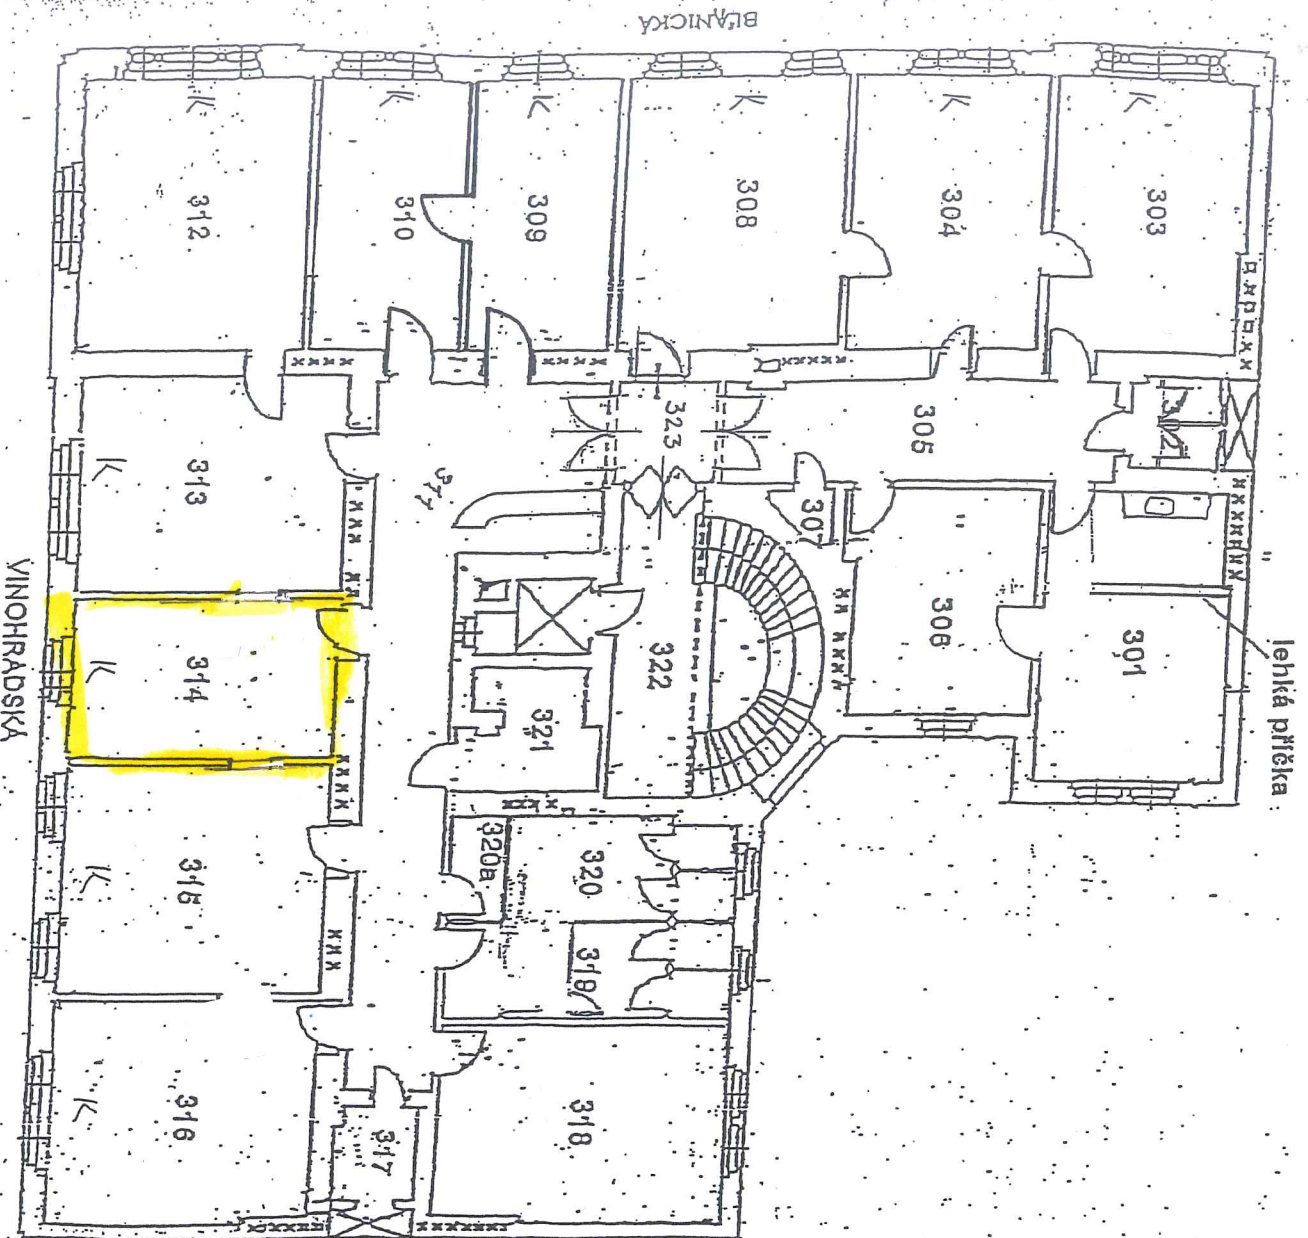

# 3. PATRO

č.míst.	název	m <sup>2</sup>
301	kancelář s kuch. l.m.	21,50
302	WC s předstihl	2,16
303	kancelář	21,75
304	kancelář	23,25
305	chodba	15,58
306	kancelář	17,50
307	komora	1,20
308	kancelář	25,75
309	kancelář	15,70
310	kancelář	17,20
311	chodba	41,24
312	kancelář	26,90
313	kancelář	22,40
314	kancelář	17,50
315	kancelář	25,20
316	kancelář	24,60
317	komora	3,25
318	kancelář	21,00
319	WC s předstihl	9,15
320	WC s předstihl	6,40
321	sklad	6,00
322	chodba	8,00
320a1	spícha	4,00
323	chodba	1,68