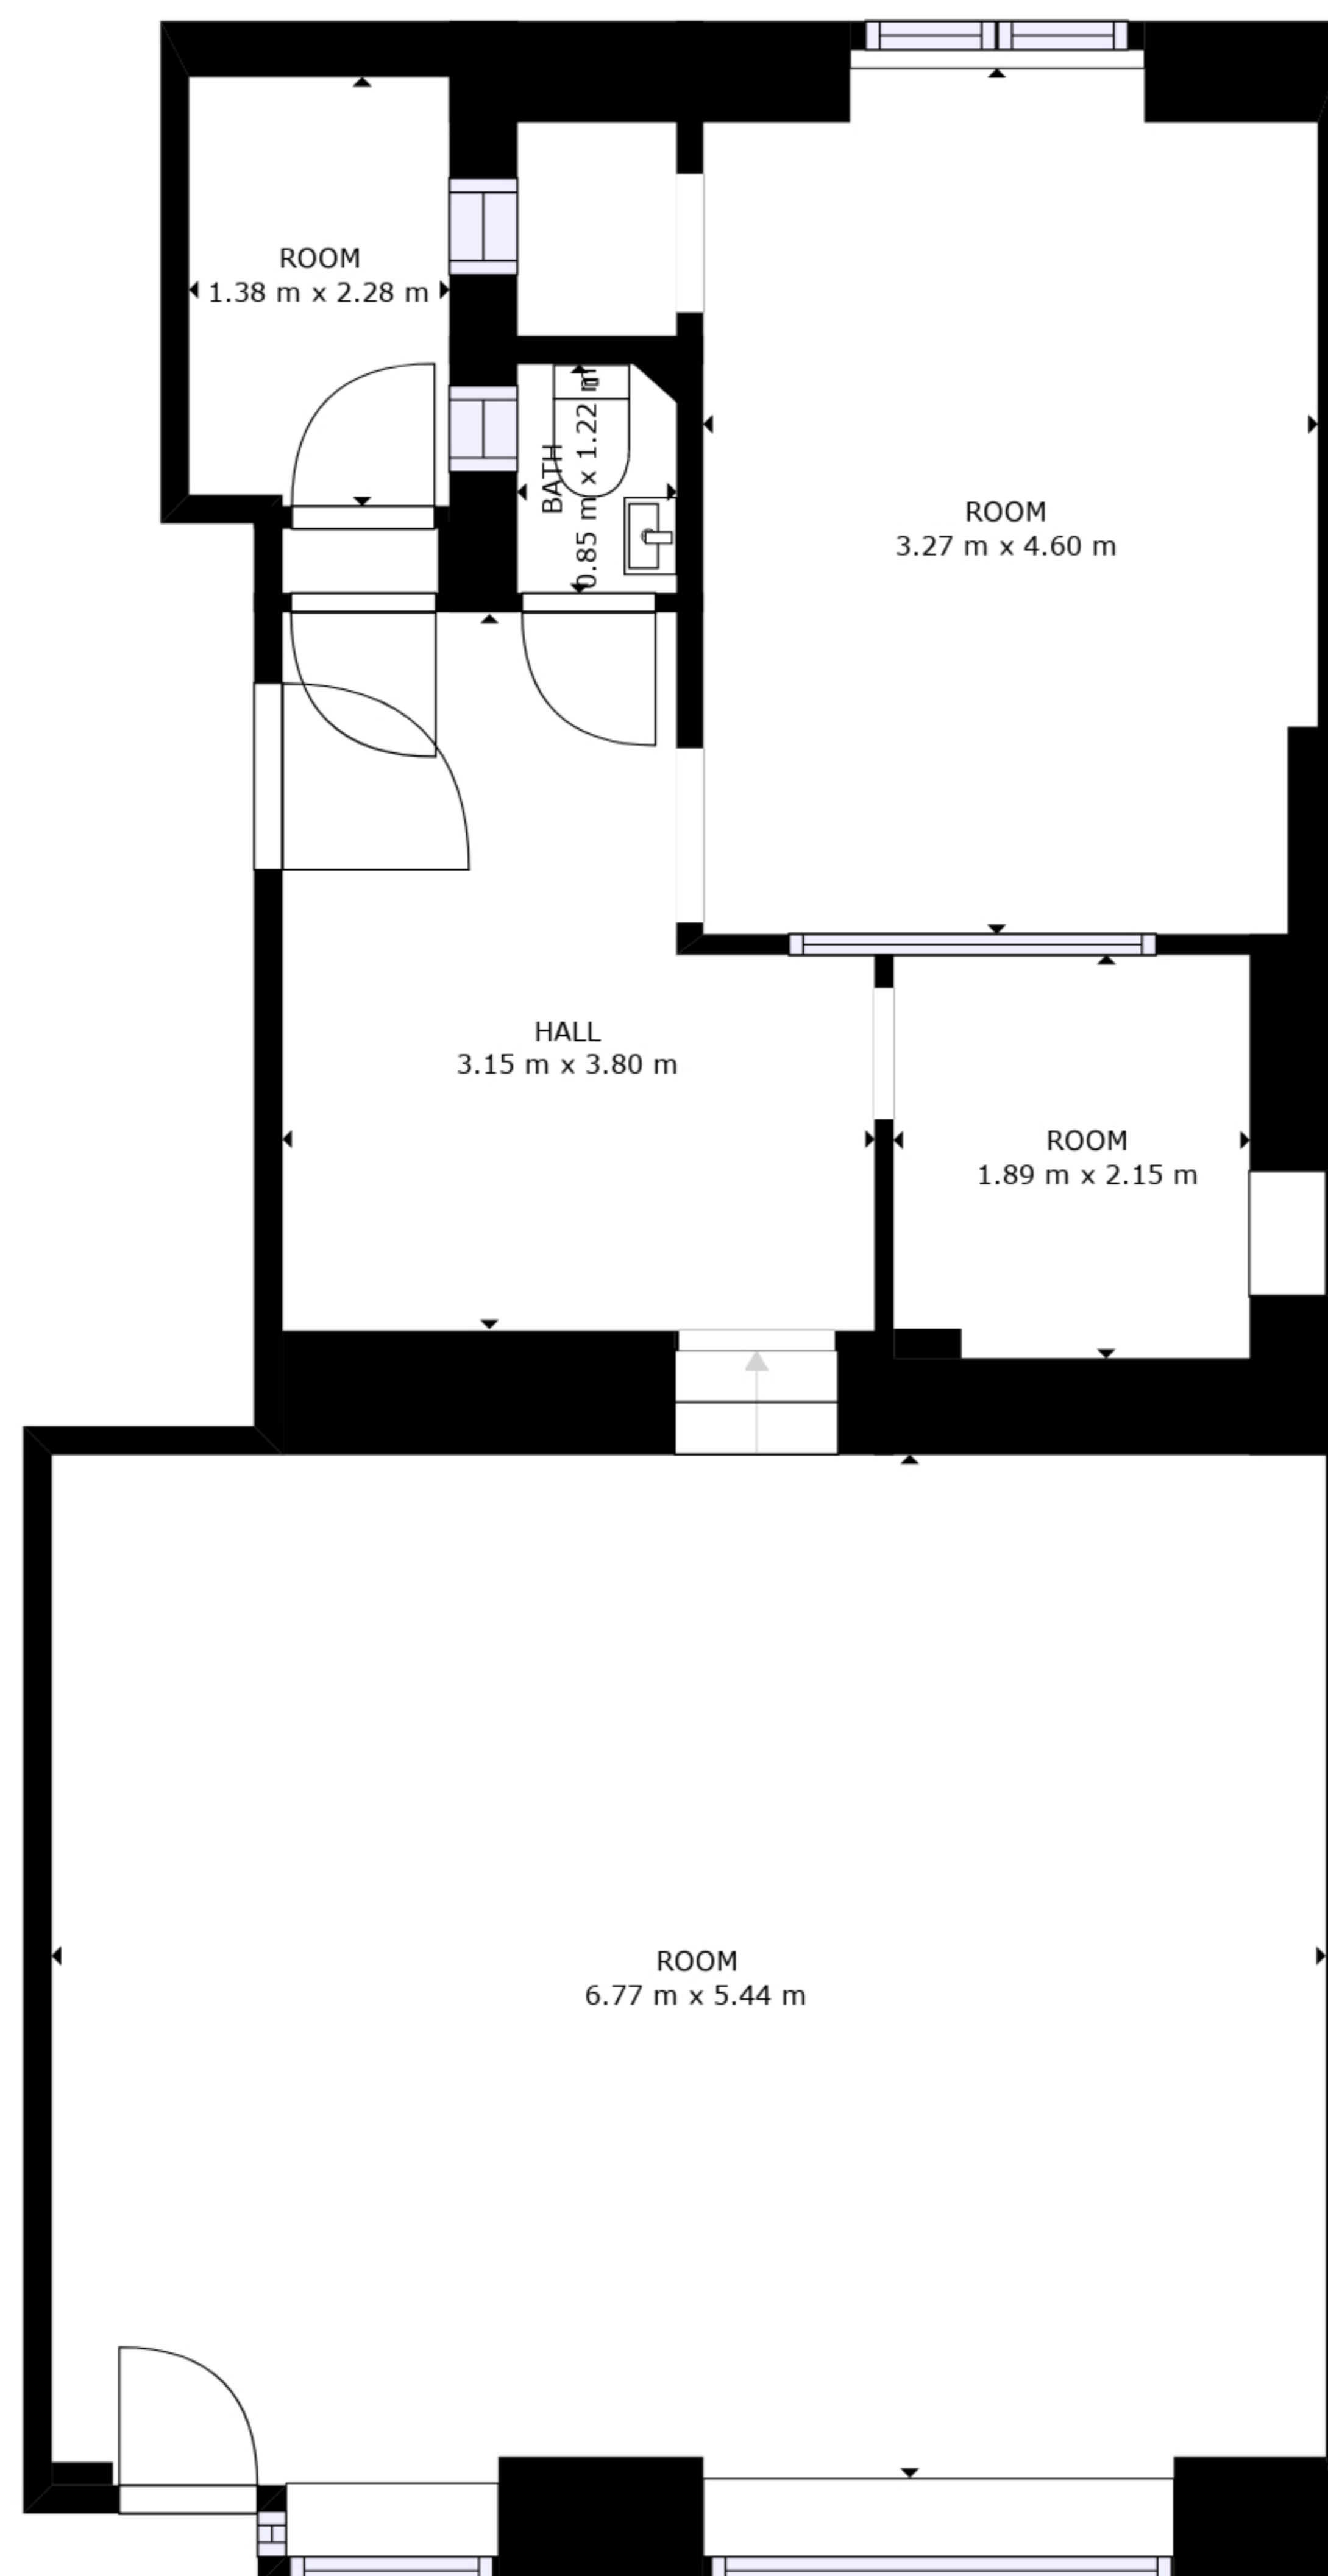

[MČP4] - 5. května 1045/28, 140 00 Praha 4 - Nusle - jednotka č. 1045/402

FLOOR 1

GROSS INTERNAL AREA  
FLOOR 1: 78 m<sup>2</sup>  
TOTAL: 78 m<sup>2</sup>