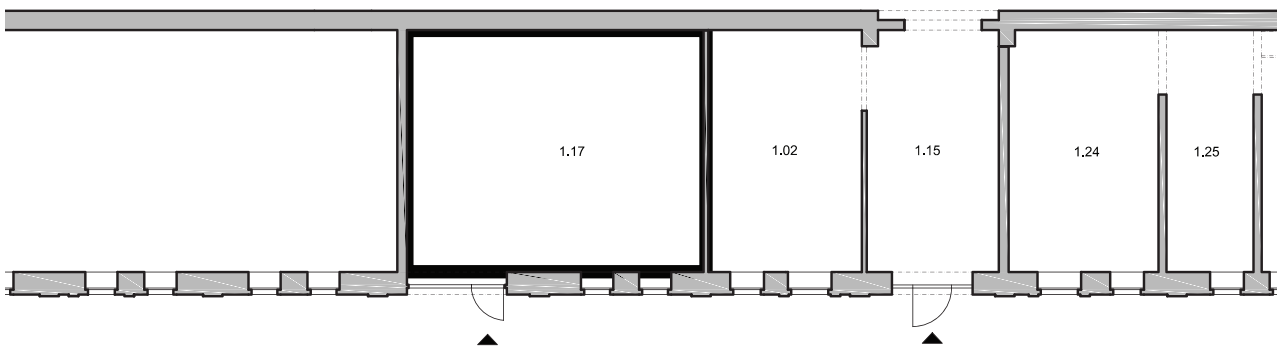

Jednotka H13_ 69m2

1.18

Schematický půdorys H13 1.NP

Č. místnosti Plocha [m²]

1.17 69,00

Areál Pražská tržnice