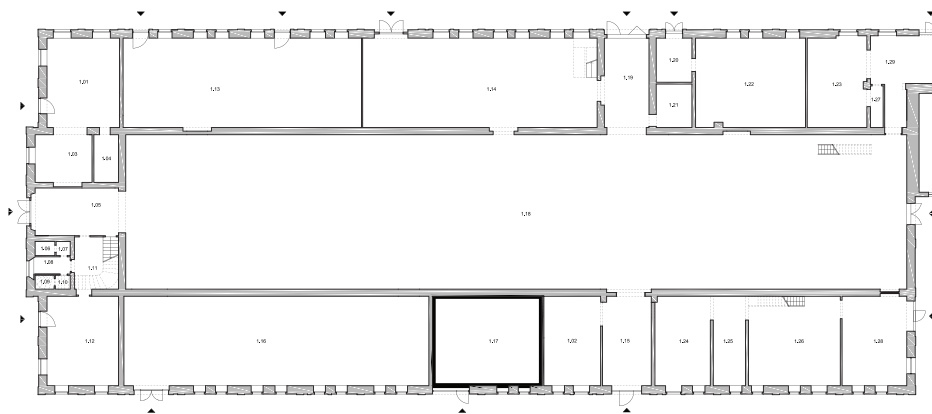

Jednotka H13_ 69m2

1.18

Schematický půdorys H13 1.NP

Č. místnosti Plocha [m²]

1.17 69,00

Areál Pražská tržnice